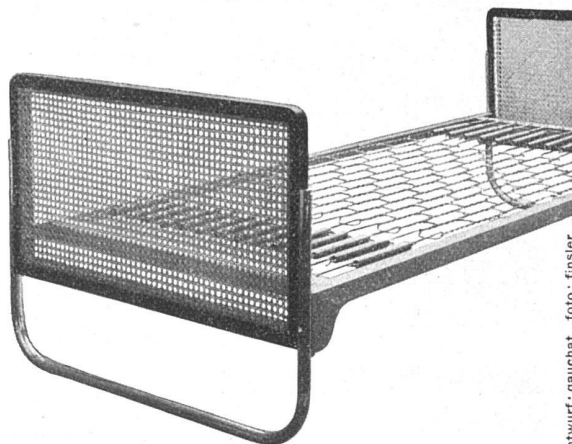

Neue Gärten

Bei billigster Berechnung

Grosse eigene Baumschulen

Staudenkulturen

Telephon 47.562

Bureau: Birsigstraße 80, Basel

entwurf: gauchat foto: finsler

größen 1900 × 800, 1900 × 900 und 1900 × 1000; häupterhöhe 650;
höhe bis oberkant matrattenrahmen 300; rohr 26 ø; häupter mit
junc-füllung