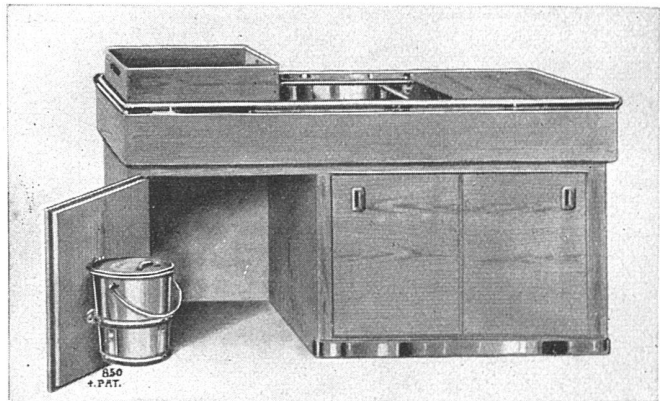

entwurf: gauchat foto: finsler

grössen 1900 × 800, 1900 × 900, 1900 × 1000 und 1900 × 1300;
häufterhöhe 500; höhe bis oberkant matrattenrahmen 250; rohr 26 ø

454 1900 × 900 verchromt fr. 80.—

embryo

schweizer
stahlmöbel

verkauf durch
wiederverkäufer

NEUZEITLICHE SANITÄRE APPARATE

SEZ SPÜLTISCHE, SPÜLMASCHINEN ETC.
AUS ROSTFREIEM CHROMSTAHL

SEZ TOILETTEN, BADWANNEN, CLOSETS
ETC. MIT CHROMSTAHLARMIERUNG

STÖCKLI & ERB KÜSNACHT-Zch.
APPARATEFABRIK UND ENGROSHAUS