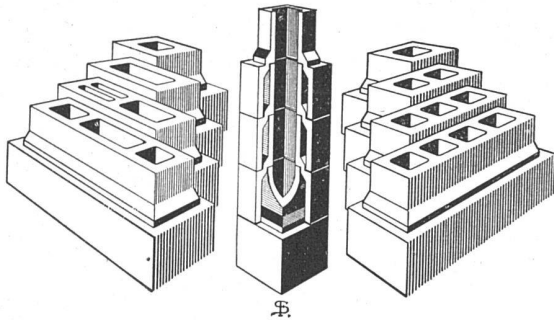

Gussbausteinfabrik Zürich A.G., Zürich

Bureau: Fraumünsterstrasse 14 • Telephon 38.087

Erste Spezialfabrik für Schlacken- und Bimsprodukte

Längsgelochte Schlacken- und Bimsplatten, 4-15 cm stark • Bims-Deckenhohlsteine • Schlacken-Deckenhohlsteine
Bimsdielen, 6-10 cm • Herkules-Hourdis • la. Bimskies, Körnung 0-15 mm • Auffüll- und Betonierschlacke

VULKAN-KAMIN

Für Privat, Industrie und
Fernheizungen konkurrenzlos.

Spezialkamine nach Plan mit voller Garantie
für Feuer- und Wetterbeständigkeit!

VULKAN-KAMINWERK DIETIKON

Schöneggstr. 32 Tel. 322 Dietikon