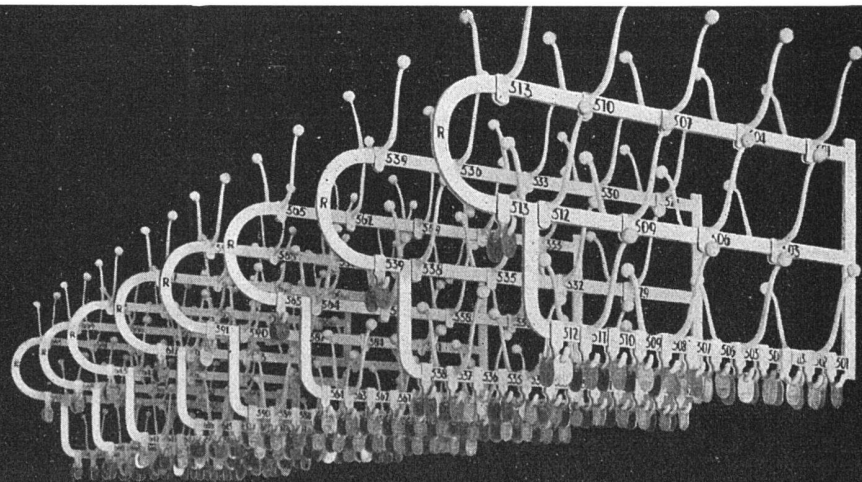

Hervorragend bewährte Produkte

Terrazzo- & Jurasitwerke AG. Bärschwil

SCHAUFENSTERANLAGE MIT DREH- U. SCHIEBTÜRE IN ANTICORODAL AN DER BAHNHOFSTRASSE IN ZÜRICH (ARCH. A. C. MÜLLER)

HEINRICH
ILLI
ZÜRICH 8

FEINKON-
STRUKTIONEN
IN
EISEN
BRONZE
ANTICORODAL
DURALIT ETC.

ANERKANNT
QUALITÄTS-
ARBEIT

Garderoben-Anlagen

Massengarderoben mit Schwenkkranen in patentiertem System für Theater, Kinos und Säle. Schulhausgarderoben, Garderobenständer