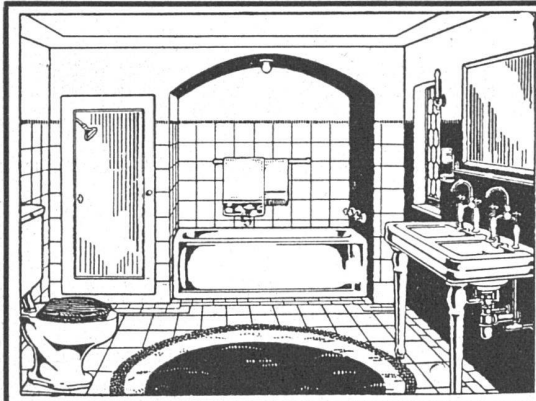

TROESCH & CO.

AKTIENGESELLSCHAFT

ZÜRICH · BERN · ANTWERPEN

*

*Fabrik sanitärer
Apparate*

*

PERMANENTE MUSTER-AUSSTELLUNGEN

Spezialwerkstätte für die
Ausführung von Aluminiumarbeiten
und Aluminiumbedachungen

**GELOCHTE
BLECHHE**

**FR. MOMMENDEY
& SOHN**
RAPPERSWIL, KT. ST. GALLEN

Fabrik für
gehämmerte Bleche