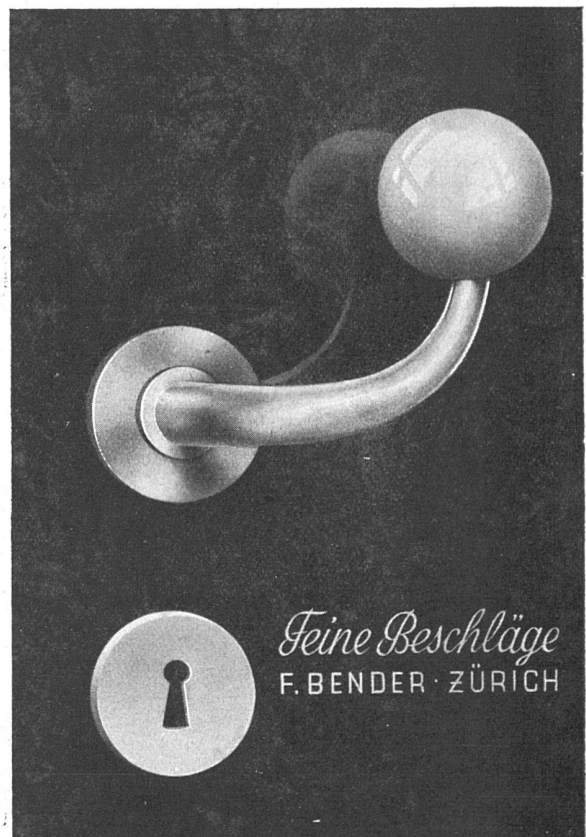

Feine Beschläge
F. BENDER · ZÜRICH