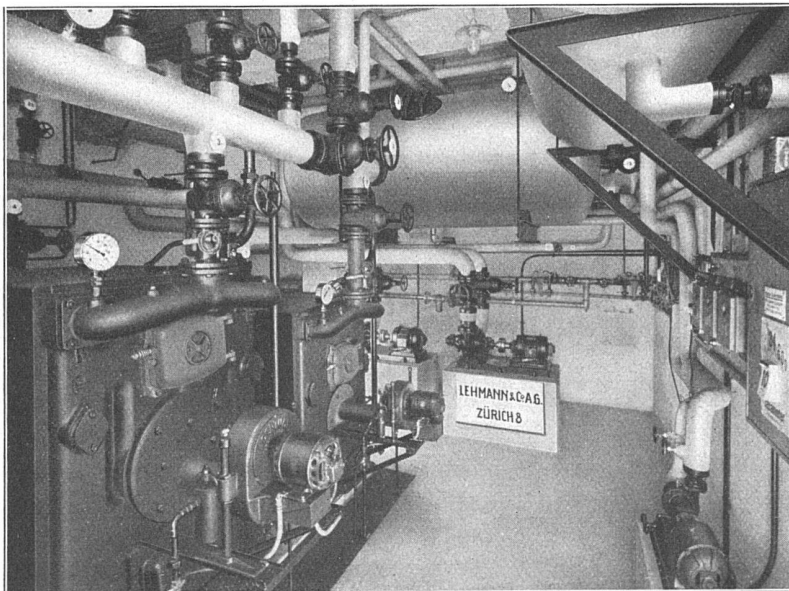

KURSBUCH BÜRKLİ 2 FR.

OELFEUER-
UNGEN

ZENTRALHEIZUNGEN

WARMWASSER-
ANLAGEN

SEEFELDSTR. 80 · TEL. 24.055

LEHMANN & CO. A.G. ZÜRICH 8