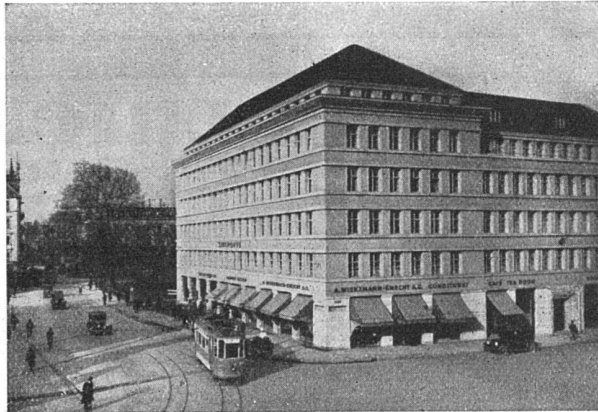

VENTILATIONEN

GRAND CAFÉ SIHLPORTE, ZÜRICH
Architekt: K. Knell

Luftkonditionierung

(Lufterwärmung u. -erfrischung)
für Hotels, Restaurants, Kirchen, Theater
nach neuzeitlichen Grundsätzen.

Küchenventilationsanlagen.
Garageventilationsanlagen.
Luftfilteranlagen.

Ventilationsanlage

bestehend aus:
Zuluft- und Abluft-Anlagen.

VENTILATOR A.-G. STÄFA (Zürich)

Ausschliessliche Spezialfabrik für Ventilatorenbau und lufttechnische Anlagen
Telephon Nr. 930.136

Projekte und Ingenieurbesuche kostenlos