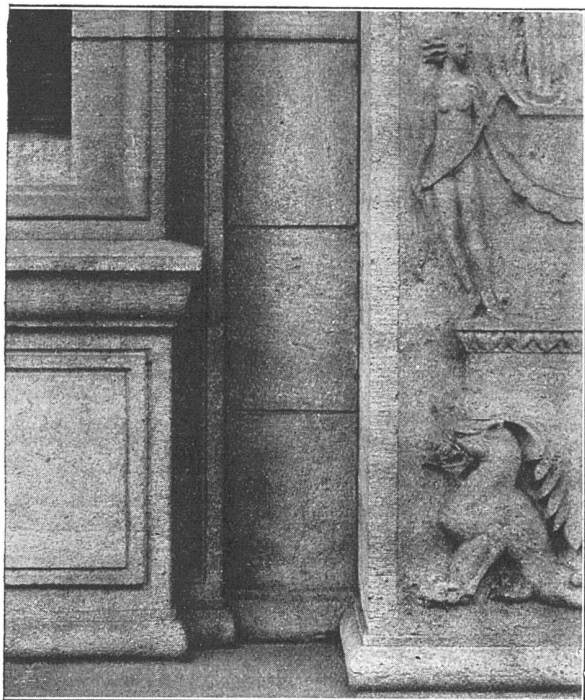

Mägenwiler-Othmarsinger Muschelkalkstein

geliefert von

Emil Fischer
Steinindustrie - Dottikon (Aargau)

Zentralheizungen

mit Kohlen-, Gas-
oder Oelfeuerung

FRITZ LANG & CO ZÜRICH 7
Freiestrasse 196 • Telephon 41.760/61

HELUAN Teppiche

wurden von uns vor drei Jahren aus Egypten in die Schweiz eingeführt. Aus handgesponnener, naturfarbener ägyptischer Schafwolle nach unseren Originalmustern von Hand gewoben, haben sie durch ihre eigenartige Schönheit und ihre praktischen Eigenschaften sofort begeisterte Aufnahme gefunden. Sie sind für moderne Räume wie geschaffen und vereinigen Schönheit mit praktischen Vorzügen und niedrigem Preis.