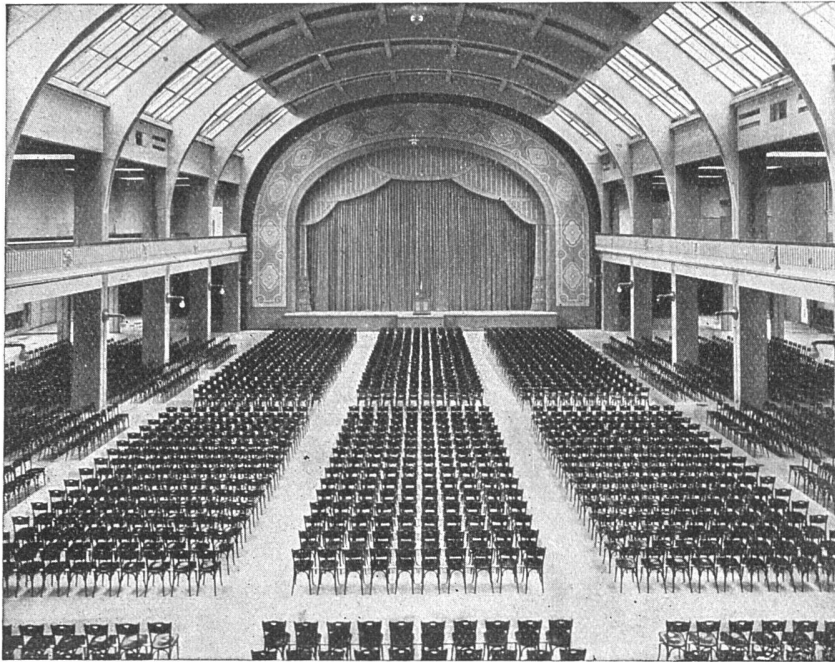

Konzertsaal der Schweizer Mustermesse Basel / 3000 Plätze

ERSTE SCHWEIZER SPEZIALFABRIK FÜR BESTUHLUNGEN ALLER ART

GEGEN: **KÄLTE**
WÄRME
SCHALL

KORK PLATTEN
SCHALEN
SCHROT

KORKSTEINWERKE A.-G.

KÄPFNACH-HORGEN