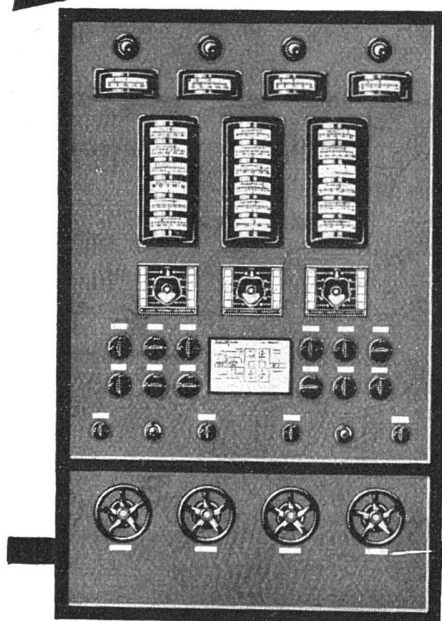

GARTEN-ANLAGEN

GEBRÜDER MERTENS / ZÜRICH 7

Zentrale Überwachung von Heizung und Lüftung

ermöglichen

Siemens elektrische Widerstandsthermometer
und

Siemens elektrische Klappengetriebe.

Alle Anzeige-Instrumente und Schaltorgane werden auf einer Tafel im Heizraum übersichtlich zusammengefasst. Von hier aus kann der Heizer die Temperatur eines jeden Raumes und auch die Klappenstellungen in den Zuluft- und Abluft-Kanälen genau kontrollieren und die Heizung und Lüftung regeln. Auskunft über Aufbau und Wirkungsweise auf Wunsch.