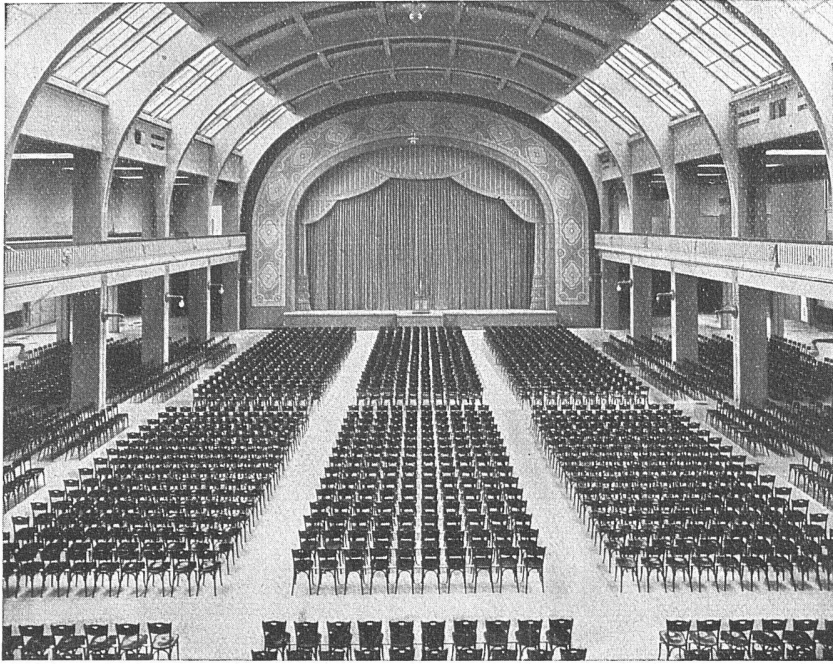

A.-G. Möbelfabrik Horgen-Glarus in Horgen

Konzertsaal der Schweizer Mustermesse Basel / 3000 Plätze

ERSTE SCHWEIZER SPEZIALFABRIK FÜR BESTUHLUNGEN ALLER ART

GEGEN: **KÄLTE**
WÄRME
SCHALL

KORK PLATTEN
SCHALEN
SCHROT

KORKSTEINWERKE A.-G.

KÄPFNACH-HORGEN

Berücksichtigen Sie die Inserenten Ihrer Zeitschrift