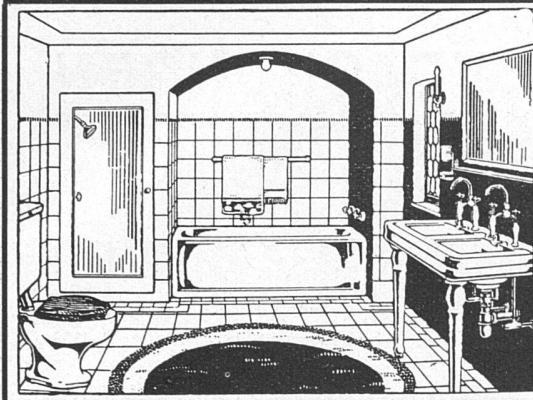

TROESCH & CO.

AKTIENGESELLSCHAFT
ZÜRICH · BERN · ANTWERPEN

*
*Fabrik sanitärer
Apparate*

*
PERMANENTE MUSTER-AUSSTELLUNGEN

BAUER-AG

ZÜRICH 6

Bau von
Kassenschränken
Bücherschränken
Panzer Türen
Tresoranlagen

HANS MEIER & CO. NIEDERGÖSGEN
BAUGESCHÄFT UND CHALETFABRIK / FENSTERFABRIK

Treppenbau, Parkettarbeiten, Uebernahme schlüsselfertiger
Bauten, feine Hartholz- und Arvenarbeiten

^{sche}
Keim
MINERALFARBEN

wetterfest und lichtecht
seit 50 Jahren anerkannt
bestes Material für far-
bige Fassaden. Man hüte
sich vor Nachahmungen.

CHR. SCHMIDT
Zürich 5 Hafnerstrasse 47

Beziehen Sie sich bitte stets auf »Das Werk«

LI