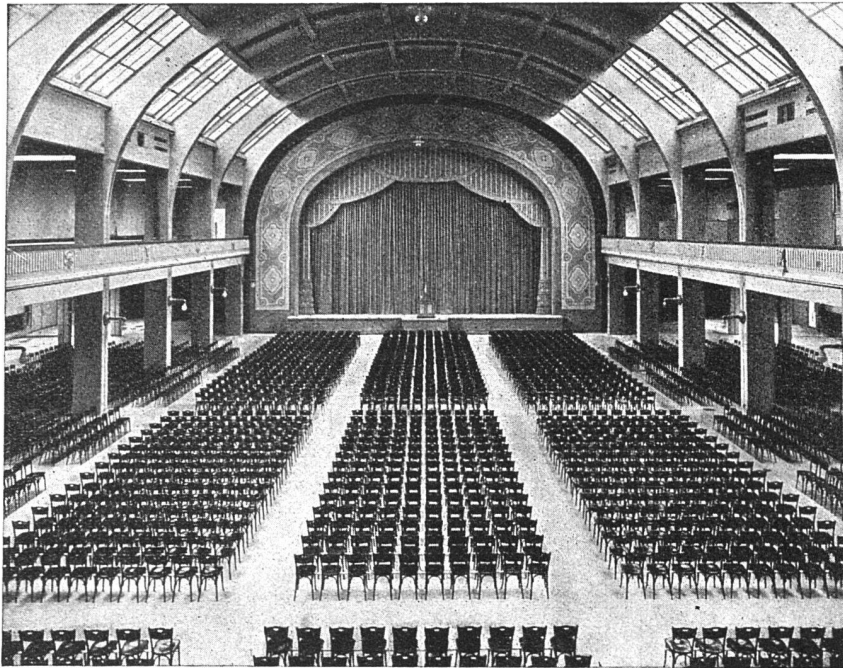

Konzertsaal der Schweizer Mustermesse Basel / 3000 Plätze

ERSTE SCHWEIZER SPEZIALFABRIK FÜR BESTUHLUNGEN ALLER ART

ABWASCHBAR UND LICHTTECHT
-LICHTTECHT-
ABWASCHBAR
FILMASANA
FÜR ZIMMER UND SAAL
WANDSTOFFE
FIMADURA
FÜR KORRIDOR U. TREPPENHAUS
ABWASCHBAR UND LICHTTECHT