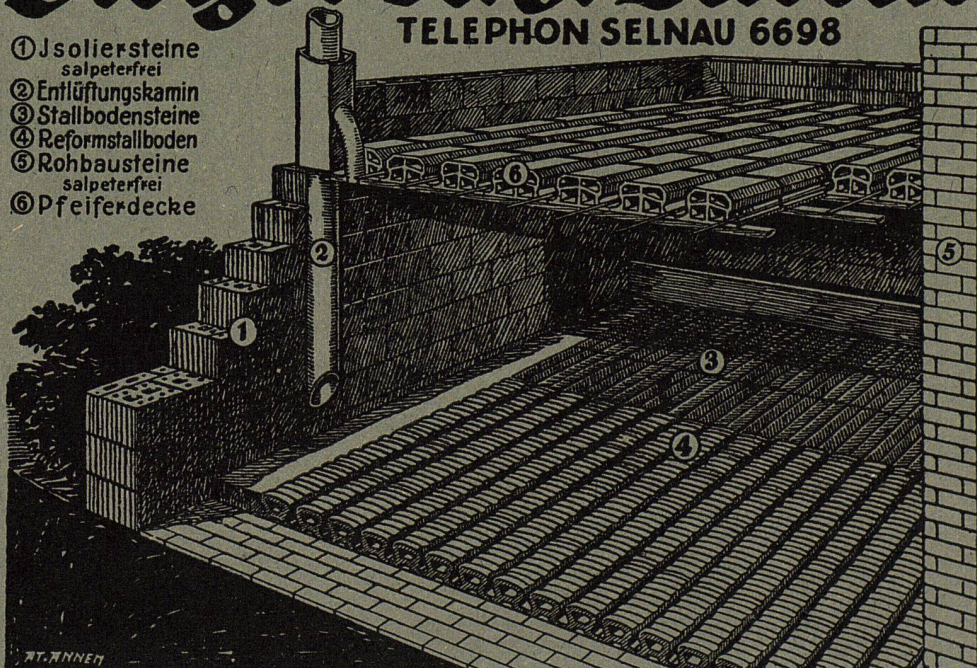

Die Korksteinfabrik von
Wanner & Co. A.-G., Horgen
fabriziert und empfiehlt

Dilatit-Korksteinplatten

als vorzügliches Isoliermittel für
Kühlanlagen und Hochbauten

Ziegel A.G. Zürich

TELEPHON SELNAU 6698

- ① Isoliersteine
salpeterfrei
- ② Entlüftungskamin
- ③ Stallbodensteine
- ④ Reformstallboden
- ⑤ Rohbausteine
salpeterfrei
- ⑥ Pfeiferdecke

Holzrolltore

für
Garagen
Remisen
Lagerhallen

sind solid & isolieren gut

Wilh. Baumann Rolladenfabrik Horgen

Zum Ecken schützen «STABIL» benützen!

Wenn Mauerkanten gegen Stoß und Schlag geschützt werden sollen, dann greifen Sie zur Eckschutzleiste «STABIL», sie löst das Problem zu einem Drittel der früheren Kosten. Wie, sagt Ihnen unser Spezialprospekt.