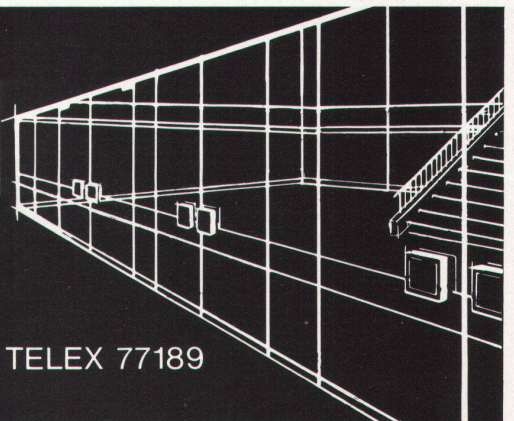

verblüffende Termine **BRÜLLMANN** GANZGLAS ANLAGEN

Aus einer Hand • Glashärtungs-Anlage • Montage-Gruppe
• Beschläge-Fabrikation • Funk-Service

JAKOB BRÜLLMANN SÖHNE AG 8280 KREUZLINGEN TELEX 77189
SONNENWIESENSTR.15 **TEL. 072 74 62 12** intern 29 od. 51