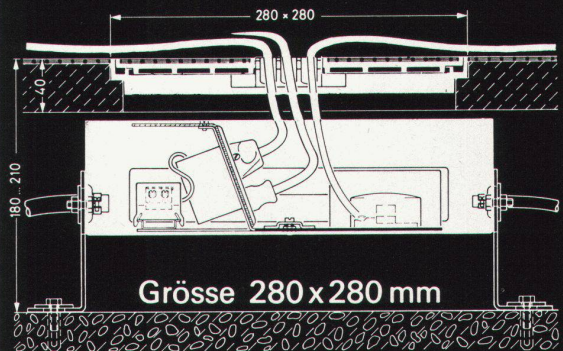

## **Anschlüsse für Doppelböden in 3 Ausführungen:**

**Grösse 200 x 200 mm**

Rahmen und Kasten in die Bodenplatte montiert  
2 Steckdosen P+N+E 10 A 220 V  
2 T+T Anschlussdosen

**Grösse 280 x 280 mm**

Rahmen und Kasten in die Bodenplatte montiert  
4 Steckdosen P+N+E 10 A 220 V  
3 T+T Anschlussdosen

**Grösse 280 x 280 mm**

Rahmen in die Bodenplatte, Kasten auf dem darunter liegenden Boden auf höhenverstellbaren Füssen montiert  
3 T+T Anschlussdosen  
2x3 Steckdosen P+N+E 10 A 220 V

- ▶▶ Einführungsmulden für die Anschluss-Kabel
- ▶▶ Rahmen und Deckel aus Aluminiumguss
- ▶▶ mit Belags- bzw. Teppichschutzkante
- ▶▶ Deckel durch starke Dauermagnete gehalten
  - ▶▶ Deckel-Auflage aus Gummi,
  - ▶▶ daher keine Tritt-Geräusche