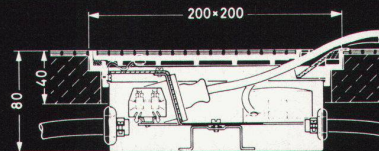

## **Anschlüsse für Doppelböden in 3 Ausführungen:**

**Grösse 200 x 200 mm**

Rahmen und Kasten in die Bodenplatte montiert  
2 Steckdosen P+N+E 10 A 220 V  
2 T+T Anschlussdosen

**Grösse 280 x 280 mm**

Rahmen und Kasten in die Bodenplatte montiert  
4 Steckdosen P+N+E 10 A 220 V  
3 T+T Anschlussdosen