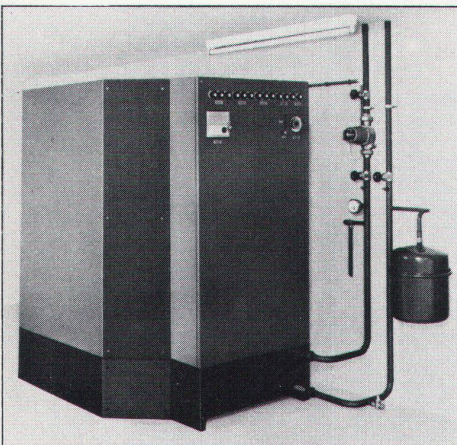

Das Neue.

Das neue stampfli Falttor.

J. Stampfli AG
Stahlbau, Metallbau,
Gitterroste
4553 Subingen
Tel. 44 11 22/23

Farbprospekt verlangen!

Inserat ausschneiden, Firmenstempel darauf drücken, in Umschlag stecken und einsenden.

Wendeltreppe

in massivem Holz. Ein handwerkliches Meisterstück. Zehn Modelle, davon eines zeitgenössisch (Buche, Mahagoni oder Eiche). Durchmesser 1,17 m, 1,32 m, 1,47 m, 1,60 m, 2,00 m. Ist in wenigen Stunden montiert. Geländer in Stil oder modern, gerade oder schräg. Mehrfarbige Dokumentation auf Verlangen.

Les Décors Stylisés
1814 La Tour-de-Peilz
Grand-Rue 45
Tél. (021) 54 39 55

Elektro-Blockspeicher für Zentralheizungen

Feststoffspeicher – minimaler Platzbedarf – anschlussfertige Ortsmontage – problemloser Anschluss an jedes Heizsystem – witterungsabhängige Aufladung – Vorlauf-/Rücklauf-temperatur 90°/70° C immer gewährleistet – höchster Wirkungsgrad – risikolos – höchste Betriebssicherheit – kein Korrosionsrisiko – keine Vergrößerung des Expansionsgefäßes – günstige Leistungsstufen – geeignet für kleinere und grössere Anlagen.

Unser Programm: Fussboden-Speicherheizung, ESWA-Flächenheizung, Metall- und Kachel-speicher, Wärmekabel, Klimageräte und -truhen, Direktheizgeräte, Steuergeräte usw.

Profitieren Sie von unserer langjährigen Erfahrung.
Verlangen Sie Prospekte und unverbindliche Offerten.

Klima- und Elektroheizungen

5200 Brugg
Telefon 056/414722

Spritzwassersicher, schlag- und wetterfest, formstabil...