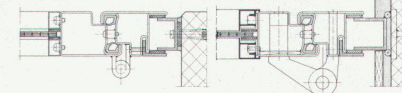

## Brandschutz- Türabschlüsse

unter Verwendung  
von speziell für  
uns gefertigten

**forster**  
Profilstahlrohren.

Modell HZ-R

HZ Konstruktionen sind für Metallbaufirmen in Lizenz erhältlich

HZ-R-I

HZ-R-II