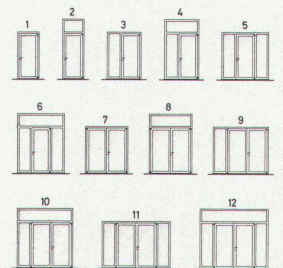

Metallbau
HZ Konstruktionen
Profilpresswerk

Gegründet
1877

hädrich ag

8047 Zürich
Freilagerstrasse 29
Telefon 01-52 12 52