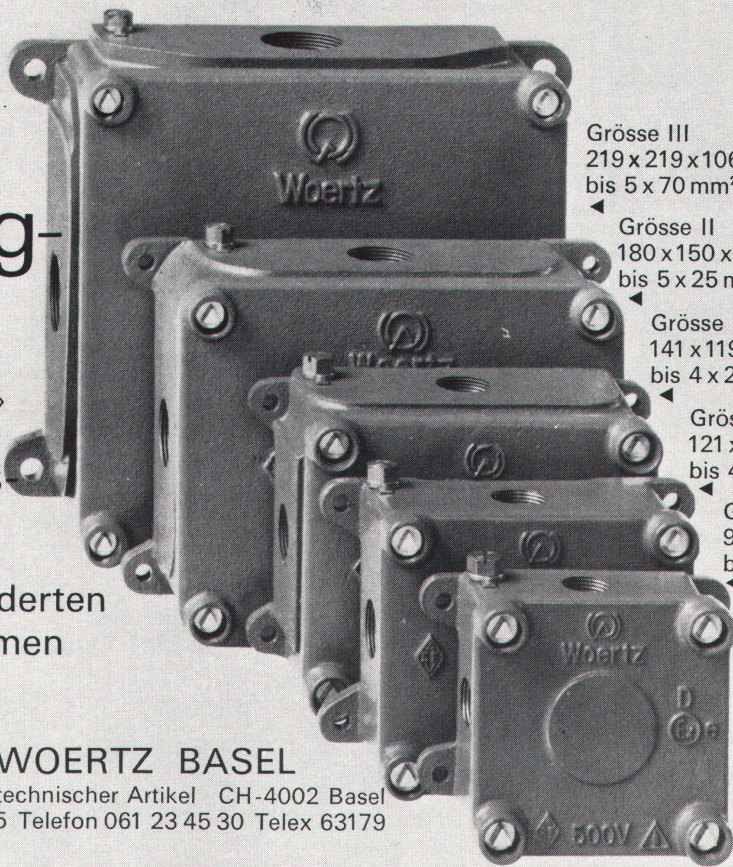

# Guss- Abzweig- dosen

für explosions-  
gefährdete  
Räume mit den  
bewährten, gefederten  
WOERTZ -Klemmen

Grösse III  
219 x 219 x 106 mm  
bis 5 x 70 mm<sup>2</sup>

Grösse II  
180 x 150 x 94 mm  
bis 5 x 25 mm<sup>2</sup>