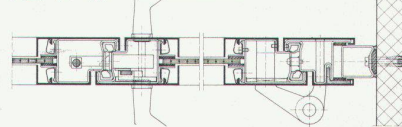

Metallbau
HZ Konstruktionen
Profilpresswerk

Gegründet
1877

hädrich ag

8047 Zürich
Freilagerstrasse 29
Telefon 01-52 12 52