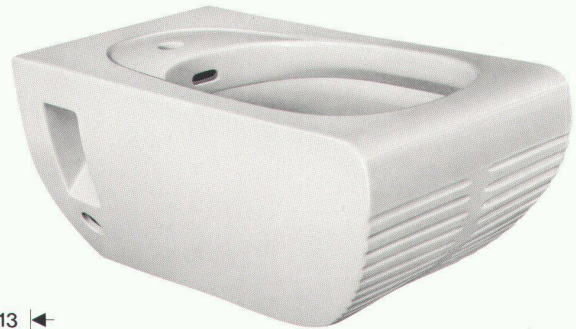

Toiletten-Sitz und -Deckel werden von uns in anthrazit und in den entsprechenden Sanitärfarben mitgeliefert. Der Sitzrand des Bidets kann – je nach Wahl der Mischbatterie – erwärmt werden.