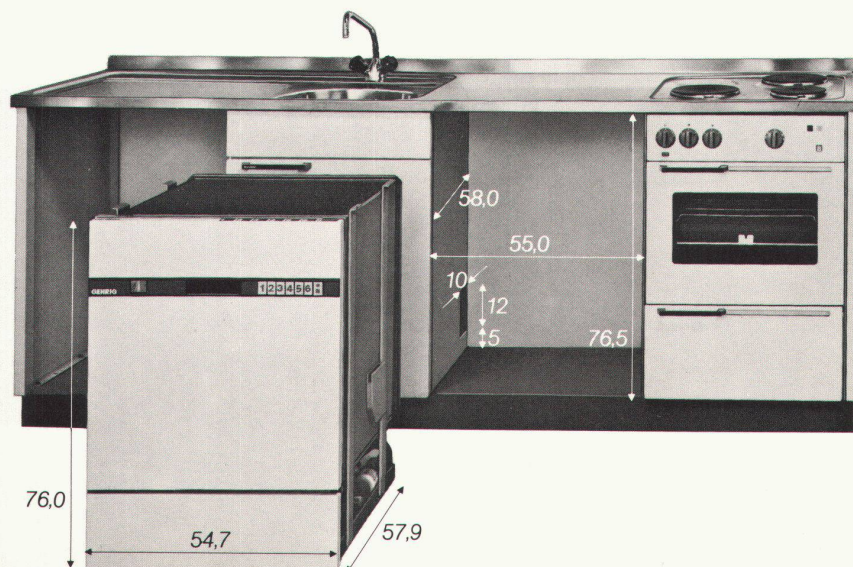

Sicherheitsschloss. Umschaltbar für sämtliche möglichen Spannungen 220/380 V und 3x 220 V. Anschluss links und rechts ohne weiteres möglich. Kann über dem Sockel montiert werden.

Modelle:

Einbaumodelle für 55 cm Schweizer Küchennorm, mit oder ohne Sockel. Freistehendes Modell 55 cm breit.

Alle Modelle sind in drei Wasseranschluss-Varianten lieferbar.

Anschluss nur an Kaltwasser (mit Zusatzheizung).

Anschluss an Kalt- und Warmwasser (mit oder ohne Zusatzheizung). Mischventil auf Wunsch.

Heizleistung nach Bedarf 1,5 / 3,0 kW.

Masse in cm	Einbau	freistehend
Höhe	86,0	90,0
ohne Sockel	76,0	
Breite	54,7	55,0
Tiefe	57,9	60,0

Alle Gehrig Vaissella Modelle sind vom Schweizerischen Institut für Hauswirtschaft SIH geprüft und empfohlen. Selbstverständlich sind sie auch SEV geprüft.

Coupon:

Senden Sie mir das Datenblatt der Gehrig Vaissella und zusätzlich technische Dokumentation über:

Haushalt-Grossapparate-Programm

- ☐ Waschautomaten
- ☐ Einbau-Waschautomat für Schweizernorm-Küchen (eine Gehrig-Spezialität)
- ☐ Kochherde/Backöfen

*Gewerbliche Maschinen

- ☐ Bandautomaten
- ☐ Geschirrspülautomaten
- ☐ Gläserspülautomaten

Name: _____

Adresse: _____

_____

Einsenden an:
Maschinenfabrik F. Gehrig + Co AG
6275 Ballwil LU, Telefon 041 89 22 01