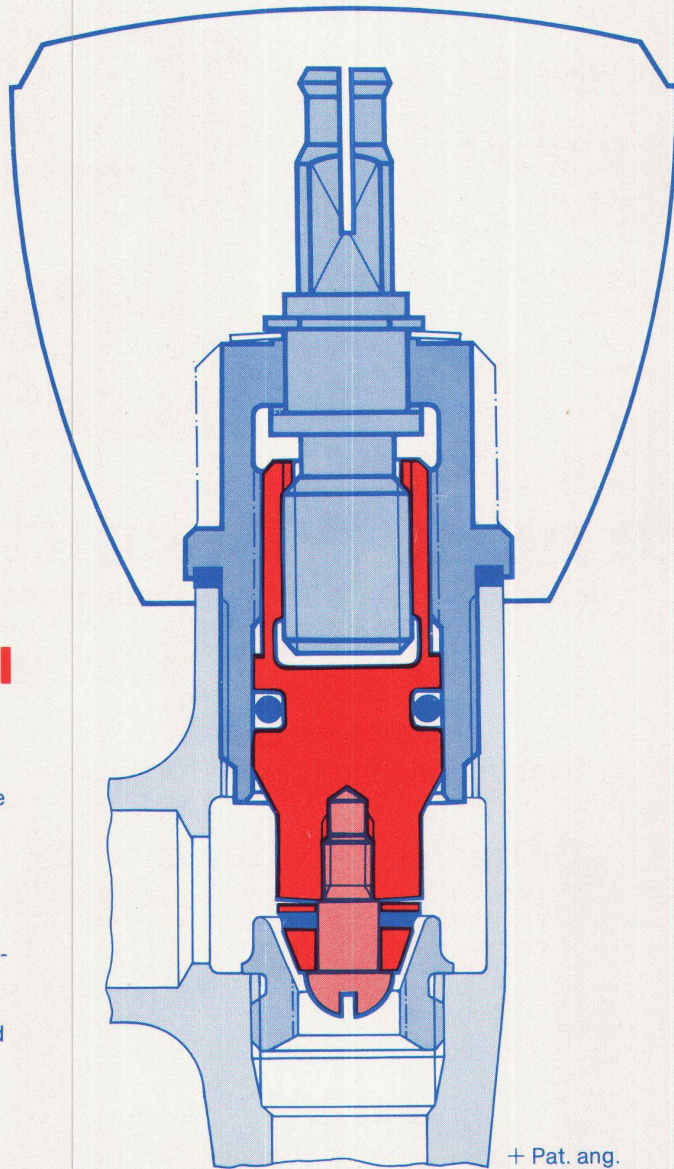

Das **V**®-Ventil

Der technische Hintergrund

Die bisherige bewährte Oberteilkonstruktion bleibt unverändert. Neu ist die Ventil-Kegelpartie. Diese ist, wie das bisherige Tellerventil, auswechselbar.

Bestehend ist der einfache Aufbau. Das Ventil besteht aus Regulierkonus, Gummidichtung, Scheibe und Schraube. Die Funktionen «Dichten» und «Regulieren» sind getrennt.

Der Regulierkonus ermöglicht eine Feineinstellung mit nahezu linearer Charakteristik. Die im Volumen klein gehaltene Dichtung steht in geöffnetem Zustand gegenüber dem Konus zurück. Dadurch, und durch die oben genannte Funktionstrennung sind Quellerscheinungen eliminiert. In geschlossenem Zustand ist die Dichtung allseitig eingebettet und durch metallischen Anschlag vor Zerquetschung geschützt. Damit ist hohe Lebensdauer gewährleistet. Die strömungstechnisch günstige Ventillpartie bringt Geräuschvorteile.

Einbau- und Unterhaltsaspekte

Das Oberteilgewinde entspricht der URS-Norm. Ebenso der neue Ventilsitz in seinen äusseren Abmessungen. Der Innenkonus wurde der neuen V-Form angepasst.

1. Daraus folgt:
2. jede Armatur nach URS-Norm kann mit dem V-Ventil ausgerüstet werden. Dabei ist der Ventilsitz mitauszuwechseln
   - jedes Oberteil nach URS-Norm passt auf den neuen V-Ventilsitz

Verlangen Sie Oberteile zur Probe

Das neue Prinzip:

Trennung der Funktionen «Regulieren» und «Dichten»

Das **V®-Ventil – ein echter Fortschritt in der Normalarmaturen-Technik**