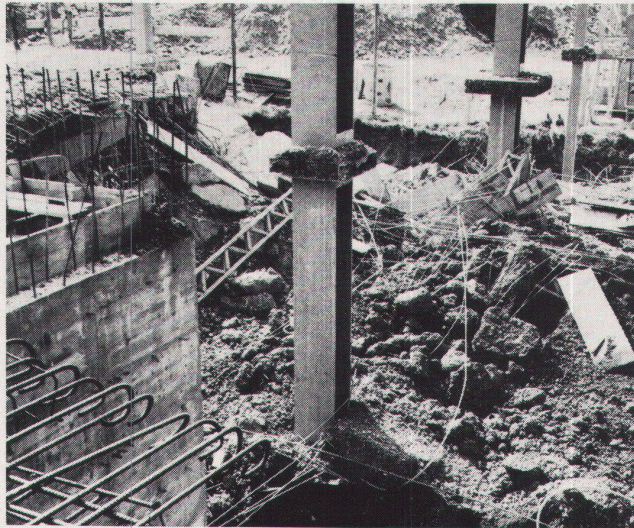

Deckeneinsturz.

Unsere
Zahlung:
Fr. 210 000

Wollen Sie solche Risiken selber tragen?

Tagtäglich ereignen sich auf Baustellen kleinere oder grössere Schäden. Längst nicht alle sind auf höhere Gewalt zurückzuführen. Oft ist menschliches Versagen die Ursache. Bauschäden sind deshalb trotz aller erdenklichen Vorsicht nie auszuschliessen.

Unsere Bauwesenversicherung deckt Sachschäden auf Ihrer Baustelle. Lückenlos!

Die «Zürich» übernimmt sämtliche Kosten der Wiederinstandstellung. Egal, ob der Schaden entstanden ist durch Konstruktionsfehler, Materialfehler, Fahrlässigkeit beim Bau oder sogar Böswilligkeit. Aber auch bei Grundwassereinbrüchen oder höherer Gewalt wie Erdbeben, Überschwemmung, Sturm, Lawinen usw. (Ihre Haftpflichtversicherung übernimmt solche Schäden nicht.)