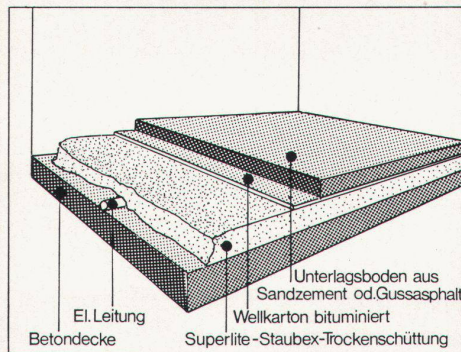

Linie Zürich–Winterthur

Gesucht **ideenreicher
Architekt**

für einige gepflegte Entwürfe für ein Einfamilienhaus.

Zuschriften unter Chiffre 9680 an Mosse-Annoncen AG, 8023 Zürich.

**Küchen
Fenster
Profilit-Bauglas**
besser und perfekter

Bruno Piatti
Bauelemente

Riedmühlestrasse 16
8305 Dietlikon
Tel. 01/833 16 11

Jetzt aktuell:

Die neue Alternative:

(für Architekten und Unterlagsbodenfirmen)

Superlite

Superlite-Staubex-Trockenschüttung

Die Vorteile:

Die Superlite-Staubex-Trockenschüttung aus körnigem, anorganischem Vulkangestein hat viele überzeugende Vorteile:

- fugenlos verarbeitbar
- wärme- und schalldämmend
- temperaturbeständig
- leichtgewichtig
- resistent gegen Ungeziefer
- unbegrenzt haltbar
- wirtschaftlich in Anschaffung und Verbrauch

Die Verarbeitung:

Lehren auslegen zur exakten Verteilung, Superlite aus Säcken aufschütten, verteilen, planeben abziehen, mit Wellkarton abdecken, Unterlagsboden aufbringen – und fertig.

Querschnitt einer Fussboden-Unterkonstruktion mit Superlite.

Die Alternative:

Die Superlite-Trockenschüttung ist die neue, preisgünstige Alternative:

- Unter Unterlagsböden aus Sand-Zement oder Guss-Asphalt
- Für Fussbodenkonstruktionen mit Rohrleitungen
- Als Höhenausgleich sowie zur technisch einwandfreien Überbrückung von auf der Rohdecke liegenden Installationsleitungen
- Als hervorragende Schalldämmung
- Für zweischalige Flachdächer in Leichtbauweise

Superlite-Beratung und Produkte durch den Fachhandel oder direkt bei:

H. Wenger, 8574 Lengwil TG
Perlite-Produkte
Telefon 072 - 75 13 13

Tonwerk Döttingen
Inhalt 1 Million Liter

betontanks