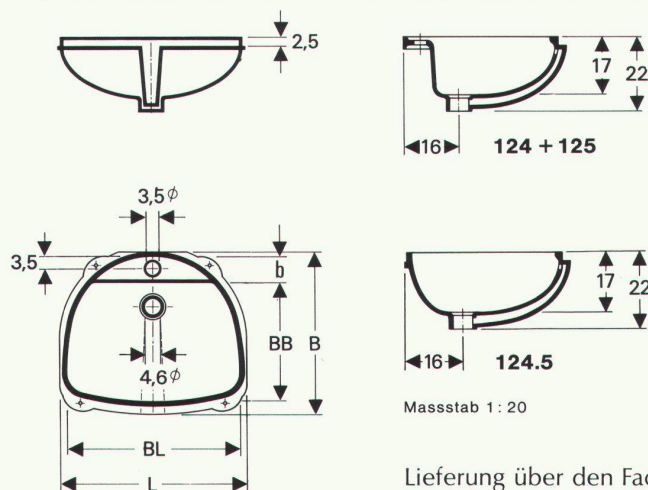

No.	L	B	BL	BB	b	kg
124	54,5	47,5	50	35	7	10
124.5*	54,5	47,5	50	42	0	9
125	60	48	56	36	7,5	10

*Ohne Armaturenbank

AG für Keramische Industrie
4242 Laufen
Telefon 061 891011
Telex 62976

Massstab 1: 20

Lieferung über den Fachhandel