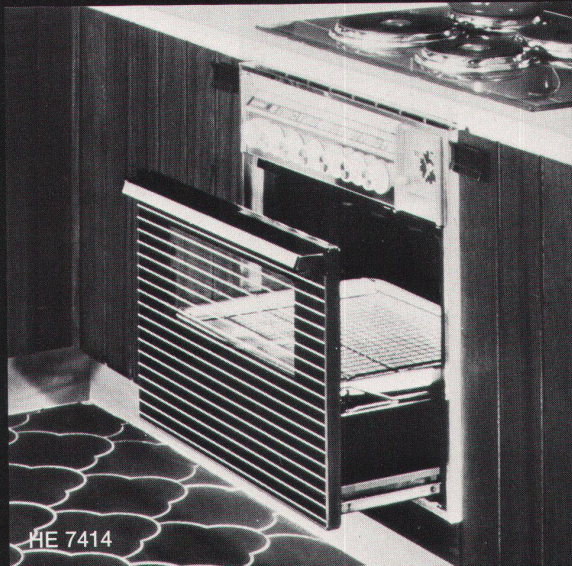

Wir führen Spezialitäten

Zum Beispiel: Der Herdvollautomat **MEISTERKOCH 7414**

HU 7414

HE 7414

SIEMENS

Einbaugeräte
mit dem gewissen Extra

Automatisch bratet, backt und kocht der MEISTERKOCH HU 7414. Mit der Bratautomatik (nur Siemens hat sie), den 2 Automatikplatten, der 12-Stunden-Zeitschaltautomatik. Das macht ihn zum Vollautomaten.