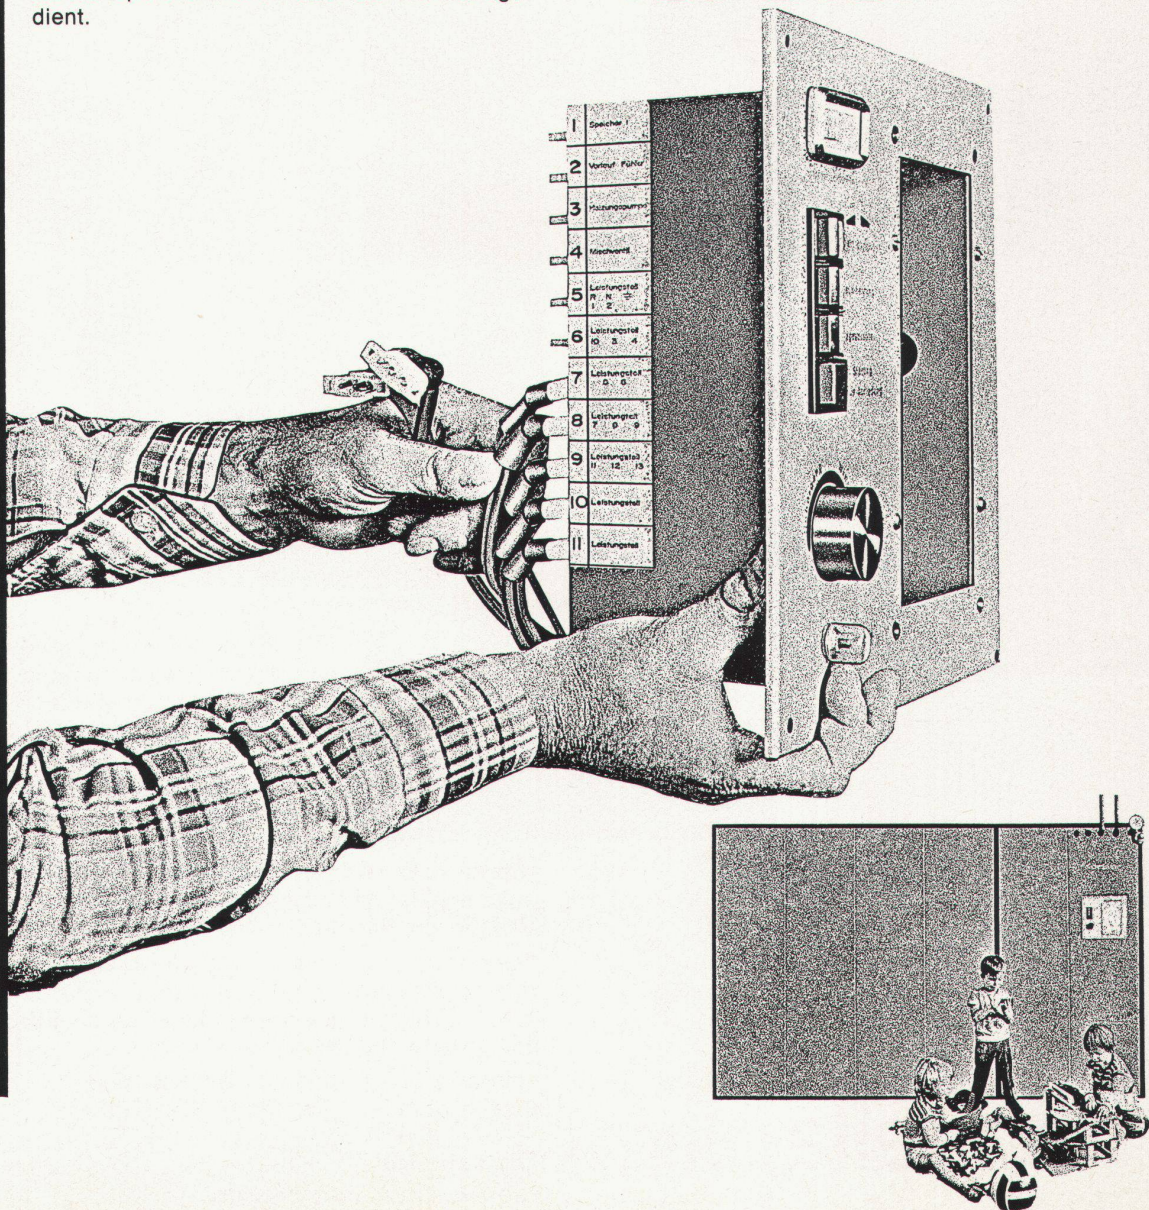

forster

Ein Programm für alle Ansprüche:
 Zweipunkt-, Dreipunkt-, Wendebetriebs-
 und Automatic-Anlagen mit 2 bis 800 Stationen.
 Fahrrohr-Nennweiten 60, 85, 100 und 124 mm.
 Spezialbüchsen
 für Spezialfälle.