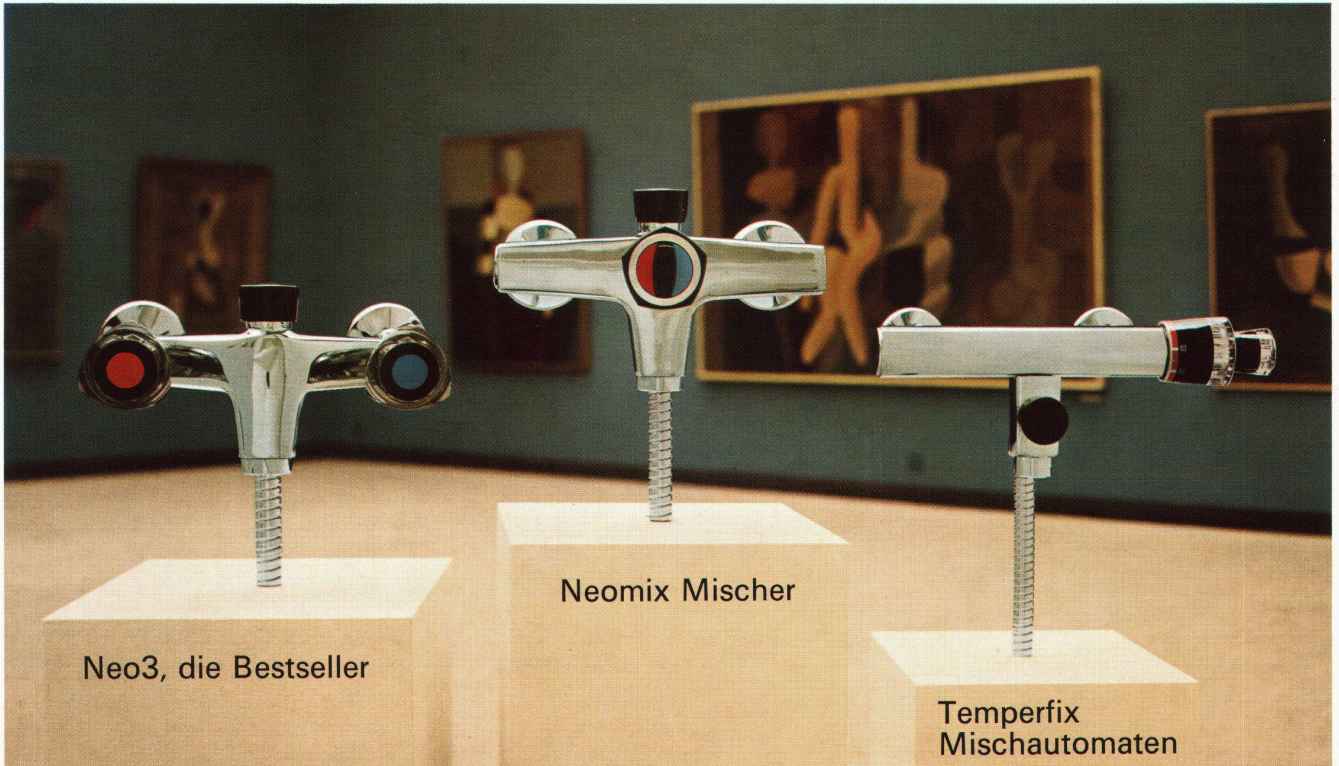

KWC

pianissimo

Armaturen fürs Leben

**Aktiengesellschaft
Karrer, Weber & Cie.
Armaturenfabrik,
Metallgiesserei, Warmpresswerk
5726 Unterkulm/Schweiz
Tel. 064 / 46 11 44, Telex 68186**

Verkaufsbüros:
4057 Basel
Claragraben 135
3013 Bern
Schönburgstr. 41
8005 Zürich
Pfungstweidstr. 31
1004 Lausanne
Ch. des Rosiers 4
6500 Bellinzona
Viale G. Motta 13

Tel. 061 / 33 82 00

Tel. 031 / 42 15 33

Tel. 01 / 42 72 72

Tel. 021 / 36 50 36

Tel. 092 / 25 87 63

Seit 100 Jahren steht KWC für Qualität, Schönheit, Fortschritt.