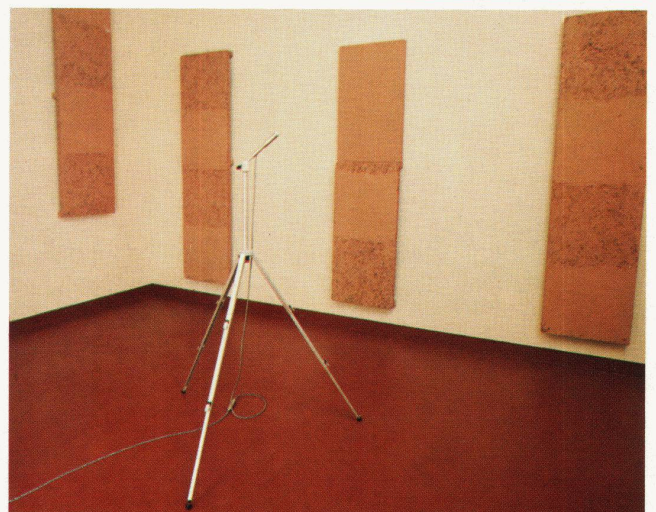

Das Tosen eines Wasserfalls in freier Natur kann Balsam für die Seele sein, während schon «harmloses» Pfeifen und Zischen einer Wasserarmatur in der Wohnung zur Nervensäge wird.

Wenn wir, von KWC, Armaturen bauen, dann denken wir zuerst an den Benützer, den Menschen, seine Nerven, sein Bedürfnis nach Komfort und Ruhe. Darum funktionieren KWC-Armaturen nicht nur *pico bello*, sondern auch *pianissimo*. Sie erfüllen schon heute die rigorosstrengen Anforderungen der zukunftsweisenden Schallschutz-Norm DIN 4109. KWC-Armaturen vereinigen alles in sich, was moderne Armaturentechnik zu bieten hat: Zeitlose Schönheit, modernsten Komfort, beruhigende Sicherheit, und sie schenken wohlthuende Stille, für Sie und Ihre Nachbarn. Niemand braucht sich mehr mit weniger zufrieden zu geben.

KWC-Schallmesslabor nach DIN 52218