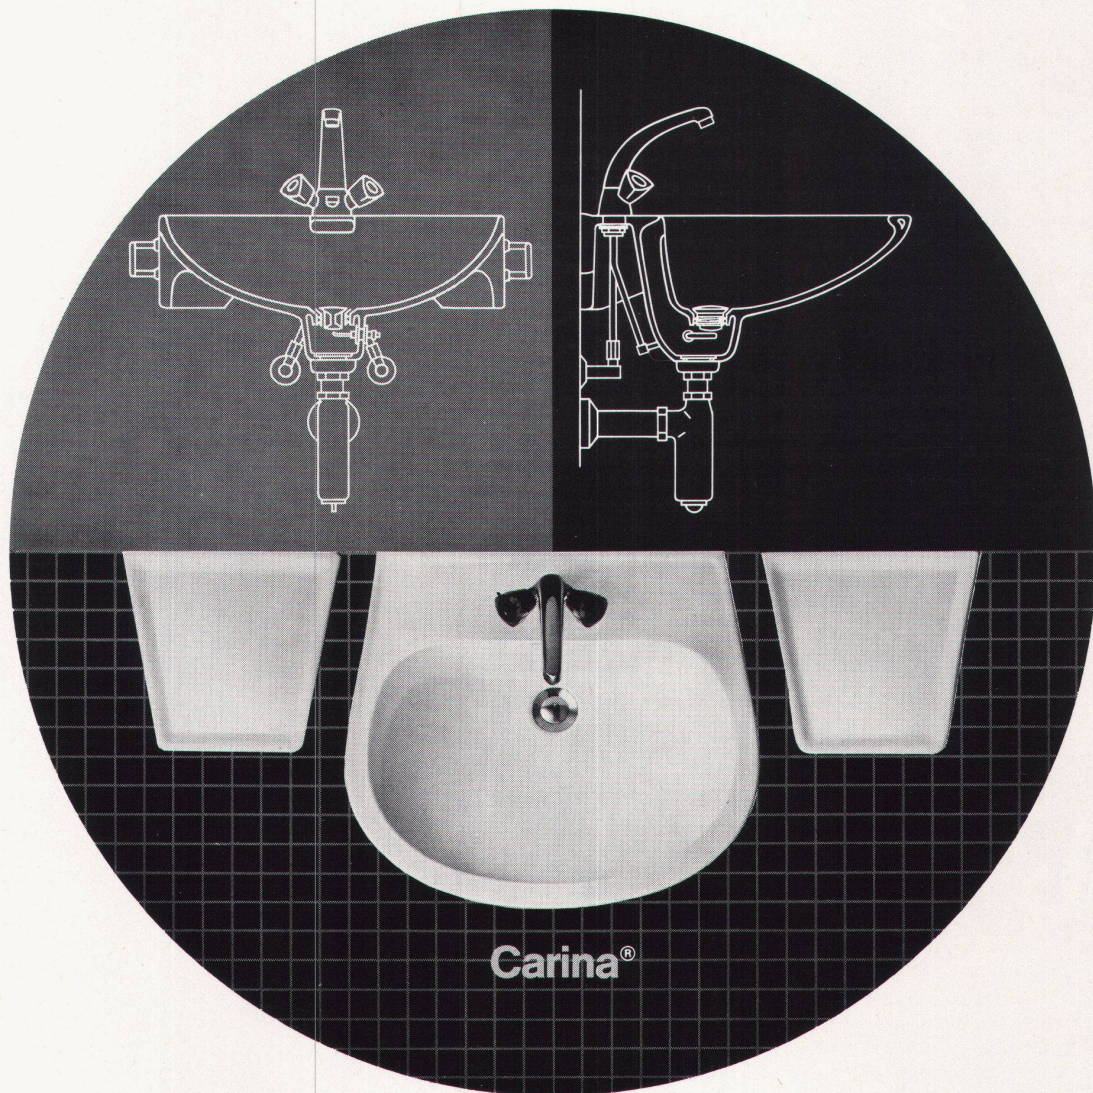

Tel. 061 / 33 82 00

Tel. 031 / 42 15 33

Tel. 01 / 42 72 72

Tel. 021 / 36 50 36

Tel. 092 / 25 87 63

**Seit 100 Jahren steht KWC für Qualität, Schönheit, Fortschritt.**

## Lava-Beau!\*

\*beau = Schön.

Aber nicht nur die klare und überzeugende Linienführung begründet den Erfolg dieses Waschtisches. Auch nicht die mehrfach von der Jury des SWB (Schweiz. Werkbund) und der Schweizerischen Mustermesse verliehene Auszeichnung: «Die gute Form».

Nein – es sind handfeste Argumente der Hausfrau, die dieses Lavabo mühelos innen und aussen reinigen kann. Weil sich der Schmutz nirgends sammelt.

Weil sich dieses Lavabo direkt an die Wand anschliessen lässt. Weil sich dieses Modell darüberhinaus durch die Carina-Tablare (die endlich auch grösseren Toiletten- Utensilien Platz bieten) harmonisch erweitern lässt.