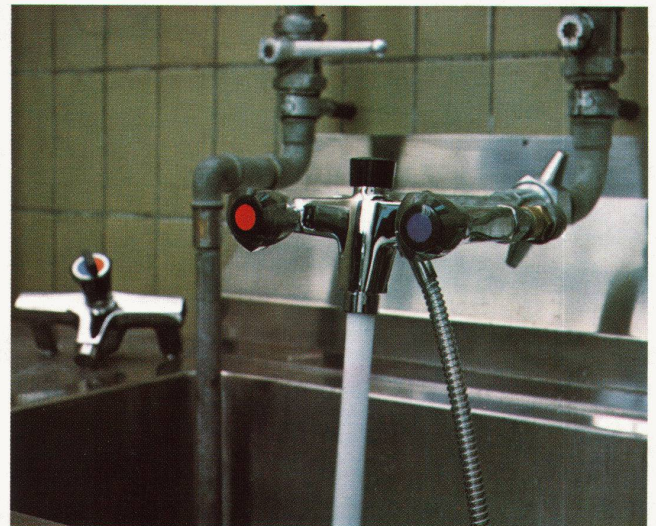

Das Tosen eines Wasserfalls in freier Natur kann Balsam für die Seele sein, während schon «harmloses» Pfeifen und Zischen einer Wasserarmatur in der Wohnung zur Nervensäge wird.

Wenn wir, von KWC, Armaturen bauen, dann denken wir zuerst an den Benützer, den Menschen, seine Nerven, sein Bedürfnis nach Komfort und Ruhe. Darum funktionieren KWC-Armaturen nicht nur *pico bello*, sondern auch *pianissimo*. Sie erfüllen schon heute die rigorosstrengen Anforderungen der zukunftsweisenden Schallschutz-Norm DIN 4109. KWC-Armaturen vereinigen alles in sich, was moderne Armaturentechnik zu bieten hat: Zeitlose Schönheit, modernsten Komfort, beruhigende Sicherheit, und sie schenken wohlthuende Stille, für Sie und Ihre Nachbarn. Niemand braucht sich mehr mit weniger zufrieden zu geben.

KWC-Schallmesslabor nach DIN 52218