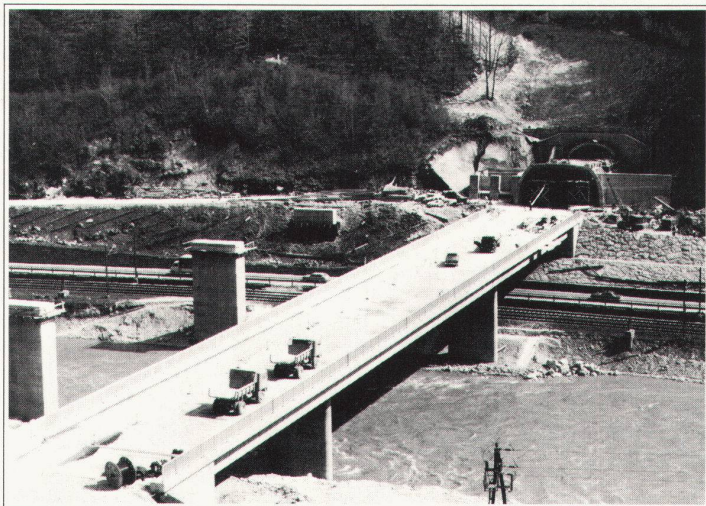

Wie hier am Beispiel der Tauern-Autobahn.

Eine schnelle Strasse durch Alpengebiet zu führen, das wirft in besonderem Masse Probleme der Sicherheit auf. Deshalb haben sich die österreichischen Planer der Tauern-Autobahn für den Einbau von elektrischen Grossflächenheizungen *Confotherm* mit Dätwyler-Wärmekabeln entschieden. Sie geben Gewähr, dass auf den Fahrbahnen, auch an besonders wind- und wetterexponierten Stellen, nie Schnee liegenbleiben und sich niemals Glatteis bilden wird.