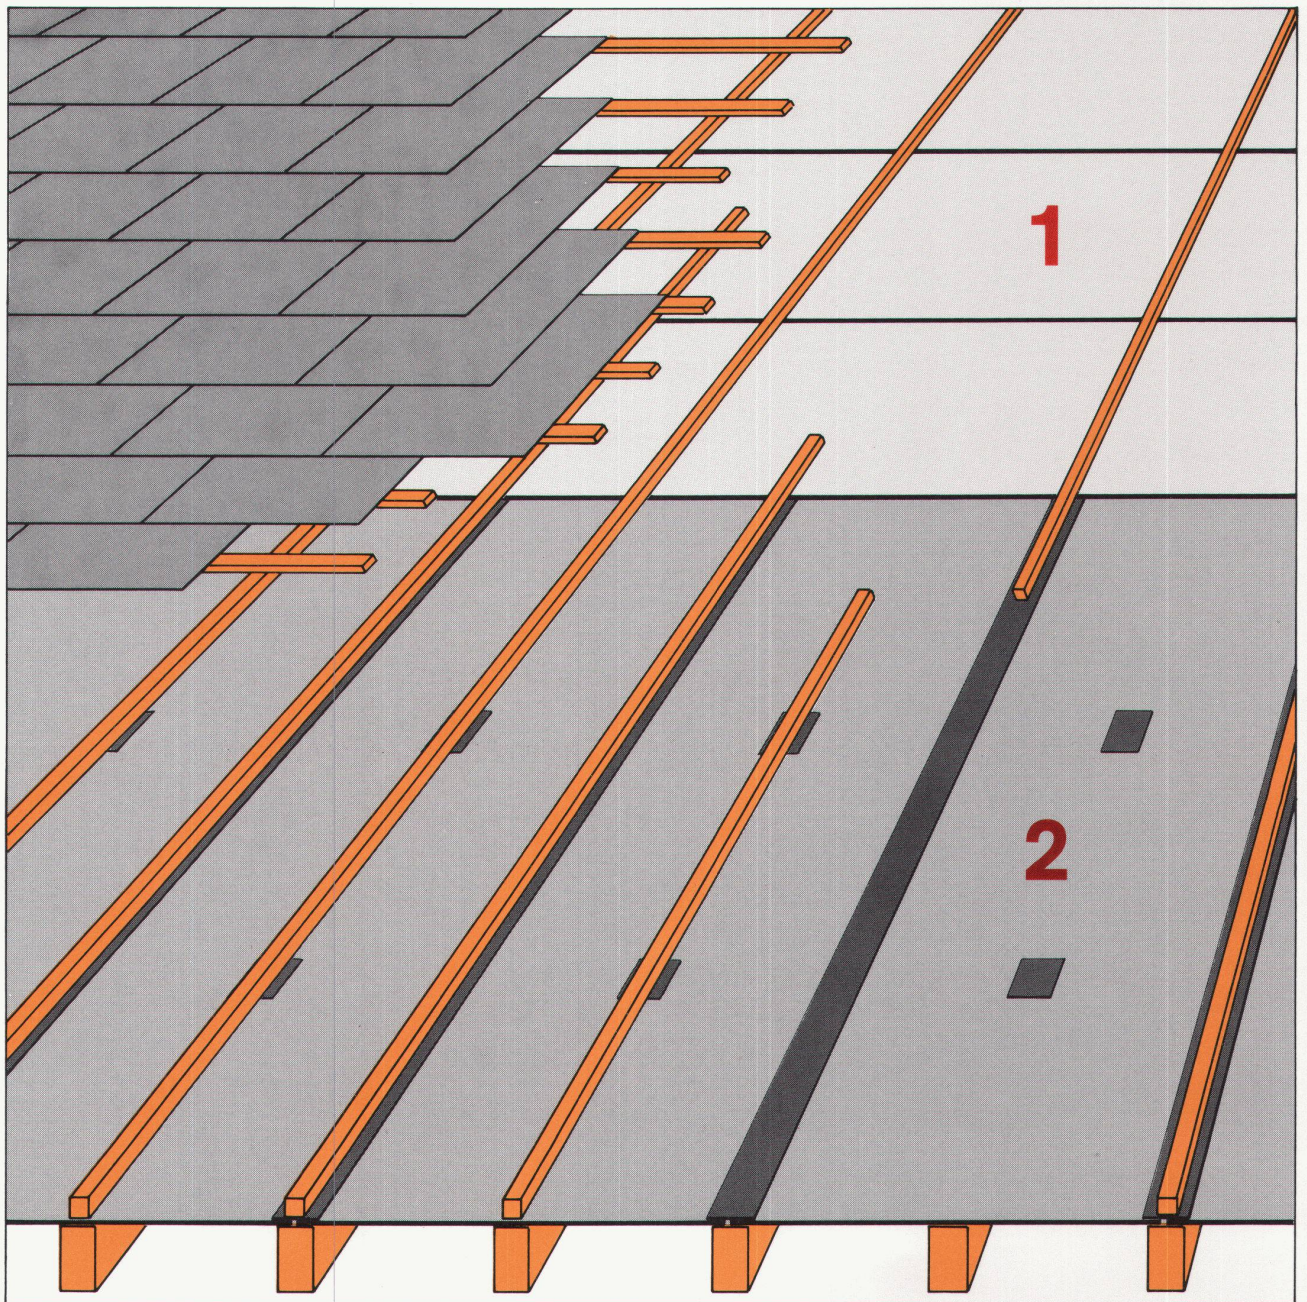

Unterdach Sous-toiture

1

GEA-Unterdach
Sous-toiture GEA

2

Fugenloses ETERPLAC-Unterdach
Sous-toiture sans joint ETERPLAC