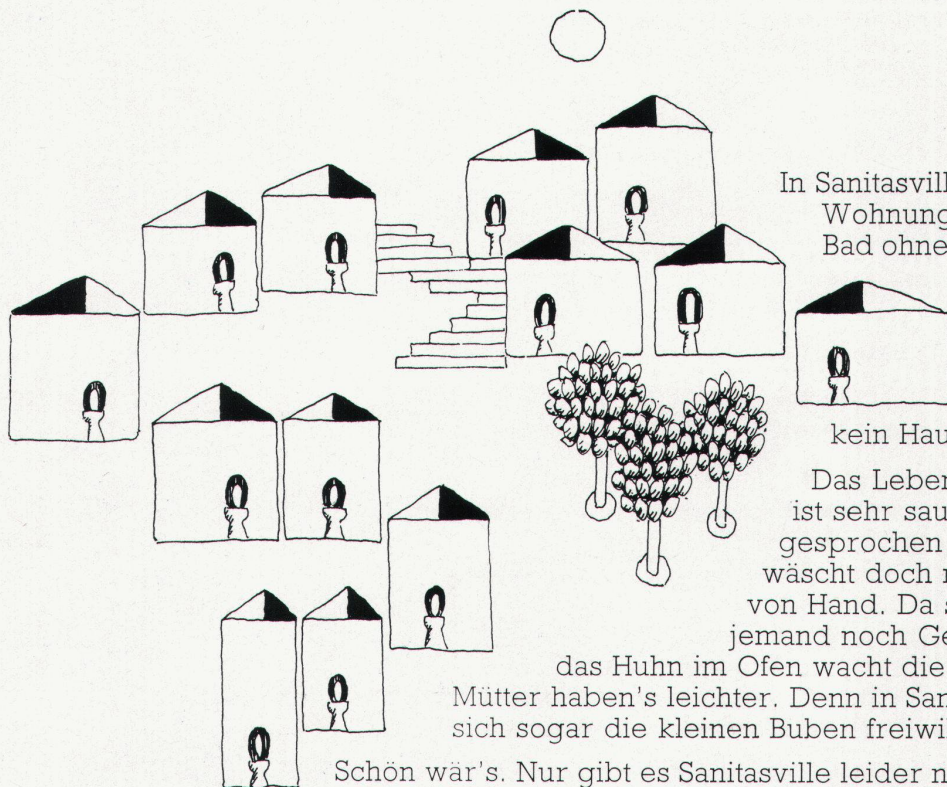

Sanitasville.

In Sanitasville gibt es keine
Wohnung ohne Bad, kein
Bad ohne Bidet, keine Küche
ohne Kühlschrank.

Und erst recht
kein Haus ohne Häuschen.

Das Leben in Sanitasville
ist sehr sauber und aus-
gesprochen komfortabel. Da
wäscht doch niemand mehr
von Hand. Da spült auch kaum
jemand noch Geschirr. Und über
das Huhn im Ofen wacht die Automatik. Auch
Mütter haben's leichter. Denn in Sanitasville waschen
sich sogar die kleinen Buben freiwillig das Gesicht.

Schön wär's. Nur gibt es Sanitasville leider noch nicht. Was,
Spass beiseite, auch gar nicht so schlimm ist. Weil wir als
Sanitär-Grossisten sonst nicht mehr viel zu tun hätten.
Wie Sanitasville aussehen könnte, zeigen Ihnen aber unsere Aus-
stellungen. In Zürich. In Bern. In St. Gallen. In Basel. Und die neuesten
Projekte, die wir realisiert haben.
Jedenfalls lohnt es sich, die Spezialisten der Sanitas beizuziehen,
wenn Sie Ihr Sanitasville planen. Denn bei der Arbeit träumen
wir nicht.

Ihr Sanitär-Grossist mit dem
persönlichen Service

sanitas

Sanitäre Apparate, Sauna, Küchen

8031 Zürich, Limmatplatz 7, 01 425454, 3018 Bern-Bümpliz, Bahnhofweg 82, 031 551011.
9000 St. Gallen, Sternackerstr. 2, 071 224005, 4000 Basel, Kannenfeldstr. 22, 061 435550