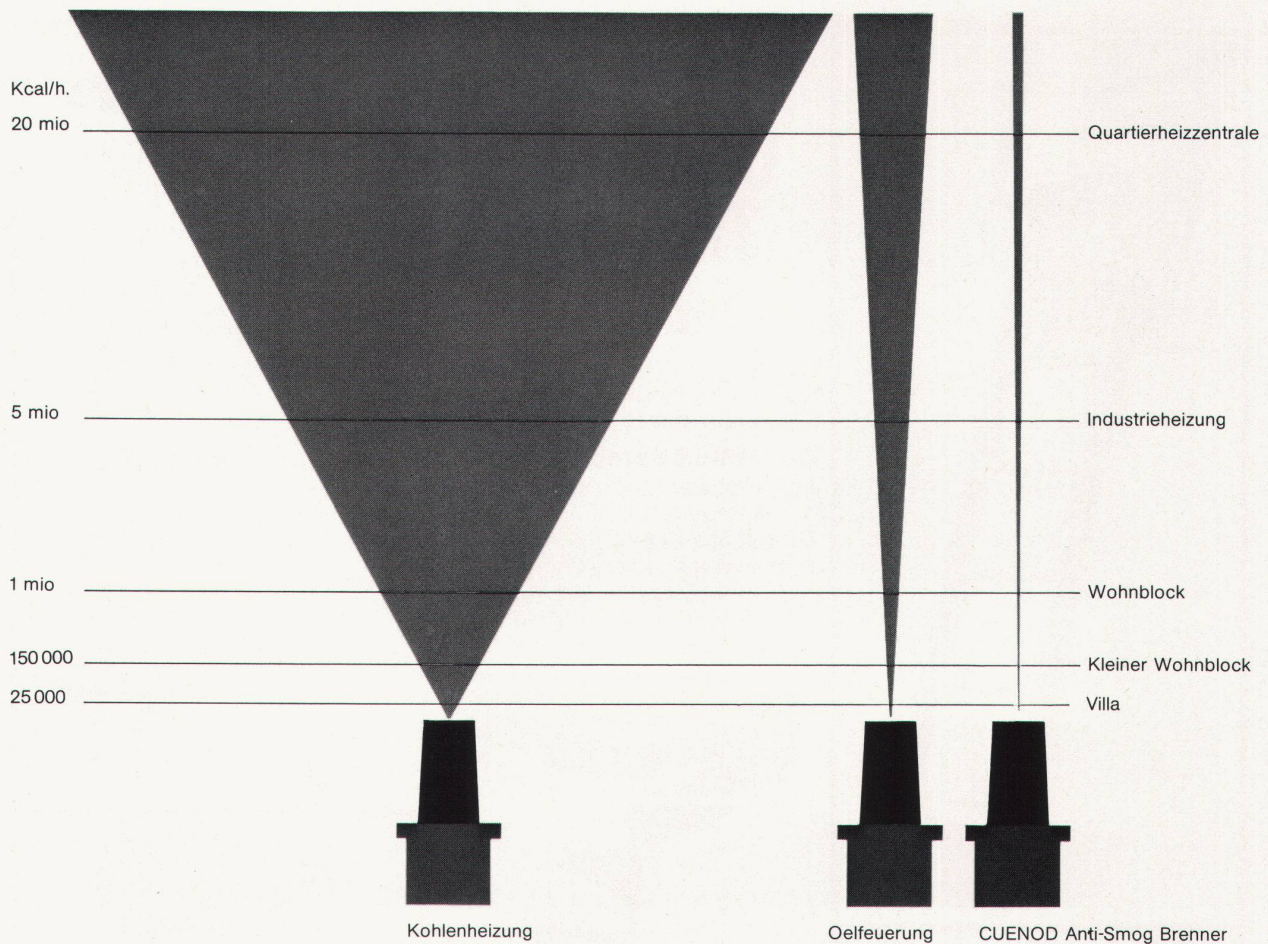

Die Lufthygiene berührt uns alle

Als Pionier in der Entwicklung von Oel- und Gasbrennern hat Cuenod eh und jeh gegen die Luftverunreinigung gekämpft. Das obenstehende Schema zeigt vergleichshalber den Auswurf (Emission) von festen Bestandteilen bei Kohlen- und konventioneller Oelheizung, ferner bei Emulsionsbrenner nach dem ELF-Verfahren.

Ein fortschrittliches Unternehmen darf sich mit dem Erfolg nie zufrieden geben. Aus diesem Grunde hat Cuenod für grössere und grösste Oelfeuerungsanlagen Emulsionsbrenner nach dem ELF-Verfahren entwickelt, die ausser den, den Cuenod-Brennern bereits eigenen Qualitäten wie Sicherheit, Komfort und Sparsamkeit noch einen grösstmöglichen Umweltschutzeffekt verleihen.

Dieser Vergleich über die Emissionen ist absichtlich rein schematisch dargestellt worden. Wenn Sie sich

für weitere Angaben interessieren, schreiben Sie bitte an die untenstehende Adresse. Wir stellen Ihnen die gewünschten Unterlagen gerne zu.

Cuenod ist eine Abteilung des Charmilles-Konzerns und fabriziert Oel-, Gas- und Zweistoffbrenner für Leistungen von 20 000 - 12 Millionen kcal/h, Anti-Smog Emulsionsbrenner für Leistungen von 300 000 - 12 Millionen kcal/h. Ferner stellt Cuenod auch eine komplette Typenreihe von stopfbüchsenlosen Umwälzpumpen für Zentralheizungen her.