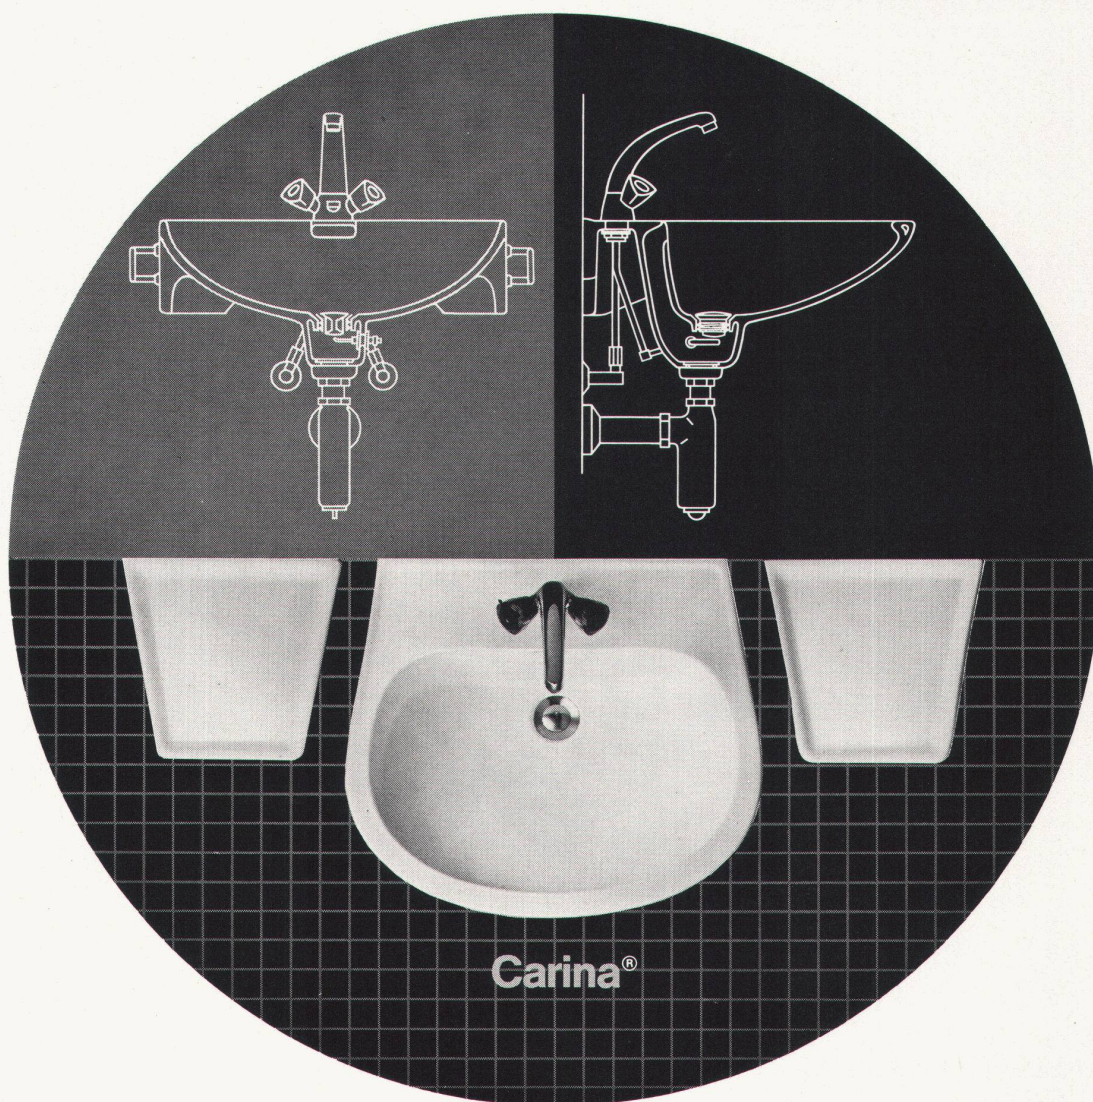

Verlangen Sie bitte eine ausführliche
Dokumentation bei

Fietz+Leuthold

Fietz + Leuthold AG
Seefeldstrasse 152
8034 Zürich
Telefon 01/32 71 60

Lava-Beau!*

*beau = Schön.

Aber nicht nur die klare und überzeugende Linienführung begründet den Erfolg dieses Waschtisches. Auch nicht die mehrfach von der Jury des SWB (Schweiz. Werkbund) und der Schweizerischen Mustermesse verliehene Auszeichnung: «Die gute Form».

Nein – es sind handfeste Argumente der Hausfrau, die dieses Lavabo mühelos innen und aussen reinigen kann. Weil sich der Schmutz nirgends sammelt.

Weil sich dieses Lavabo direkt an die Wand anschliessen lässt. Weil sich dieses Modell darüberhinaus durch die Carina-Tablare (die endlich auch grösseren Toiletten-Utensilien Platz bieten) harmonisch erweitern lässt.