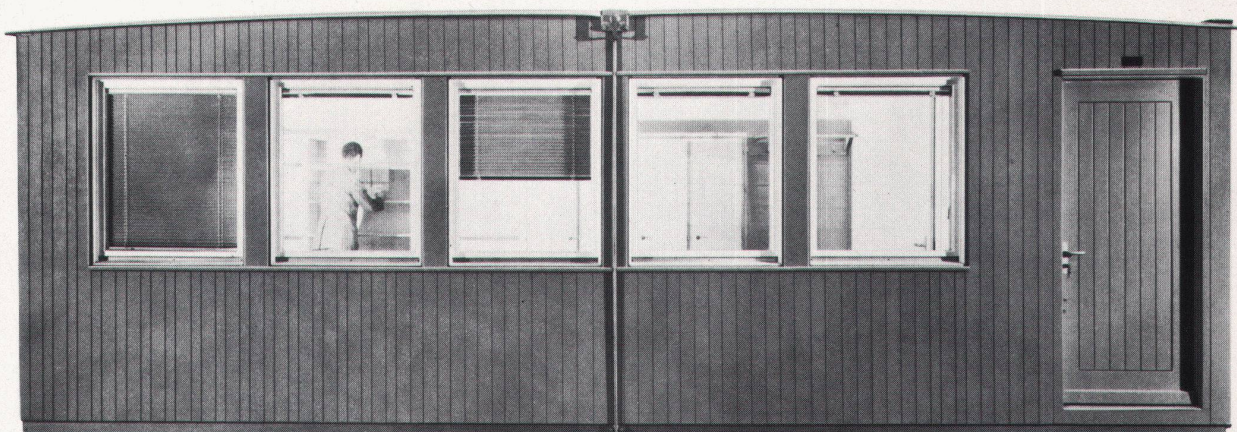

Schlüsselfertig...

Schlüsselfertige F + L Bau-Container sind
in 2 Grössen und in über 50 Modellen
lieferbar als :

Büros
Mannschaftsräume
Magazine
Sanitäreinheiten
Küchen und
Schlafräume

Grundrisse von : **3 x 7,2 m** und
2,4 x 5 m