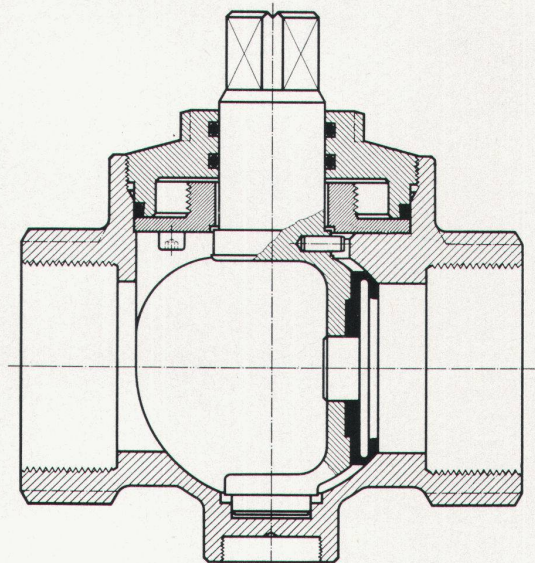

GIPS-UNION AG
Postfach 8021 Zürich
Tel. 051/23 37 60

Fabrikation Alba-Platten

Lagerhalle Alba-Platten

Montage Alba-Platten

Alba-Wand 10 cm Stärke

Eine neue NUSSBAUM Entwicklung

KUGELHAHN

für Allgas