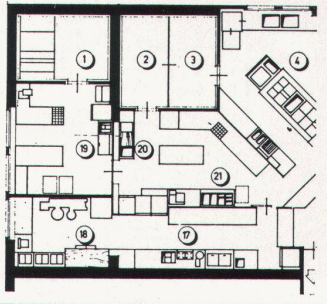

Beratung Planung