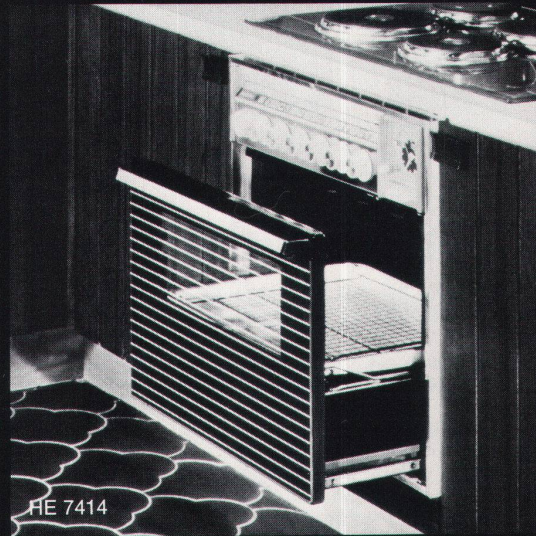

Wir führen Spezialitäten

zum Beispiel: Der Herdvollautomat MEISTERKOCHE 7414

SIEMENS

Einbaugeräte
mit dem gewissen Extra

Automatisch bratet, backt und kocht der MEISTERKOCHE HU 7414. Mit der Bratautomatik (nur Siemens hat sie), den 2 Automatikplatten, der 12-Stunden-Zeitschaltautomatik. Das macht ihn zum Vollautomaten.

Weitere Pluspunkte: Backwagen und Vollglastüre, Backofenbeleuchtung, INTENSIVGRILL mit Grillschirm, Tageszeituhr mit Signalgeber, Front-Netzsteckdose 220 V, Geschirrwagen als Wärmeraum.

HU 7414: Unterbaumodell 820 mm hoch, 592 mm breit, 590 mm tief.

HE 7414: Einbaumodell (ohne Geschirrwagen) 598 mm hoch
HU 7471: wie HU 7414, jedoch mit **Selbstreinigung** durch Pyrolyse.

Coupon für detaillierte Unterlagen
Siemens-Albis AG, Abt. Haushaltgeräte, 8953 Dietikon/ZH

Name: _____

Strasse: _____

PLZ: _____ Ort: _____

52.4.34