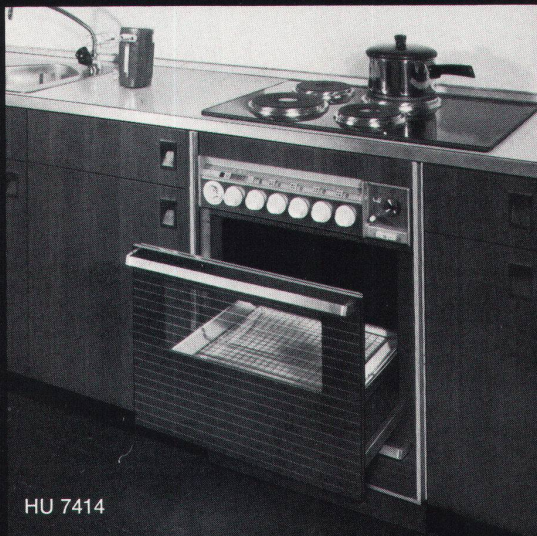

Wir führen Spezialitäten

zum Beispiel: Der Herdvollautomat MEISTERKOCHE 7414

SIEMENS

Einbaugeräte
mit dem gewissen Extra

Automatisch bratet, backt und kocht der MEISTERKOCHE HU 7414. Mit der Bratautomatik (nur Siemens hat sie), den 2 Automatikplatten, der 12-Stunden-Zeitschaltautomatik. Das macht ihn zum Vollautomaten.

Weitere Pluspunkte: Backwagen und Vollglastüre, Backofenbeleuchtung, INTENSIVGRILL mit Grillschirm, Tageszeituhr mit Signalgeber, Front-Netzsteckdose 220 V, Geschirrwagen als Wärmeraum.

HU 7414: Unterbaumodell 820 mm hoch, 592 mm breit, 590 mm tief.

HE 7414: Einbaumodell (ohne Geschirrwagen) 598 mm hoch
HU 7471: wie HU 7414, jedoch mit **Selbstreinigung** durch Pyrolyse.

Coupon für detaillierte Unterlagen
Siemens-Albis AG, Abt. Haushaltgeräte, 8953 Dietikon/ZH

Name: _____

Strasse: _____

PLZ: _____ Ort: _____

52.4.34