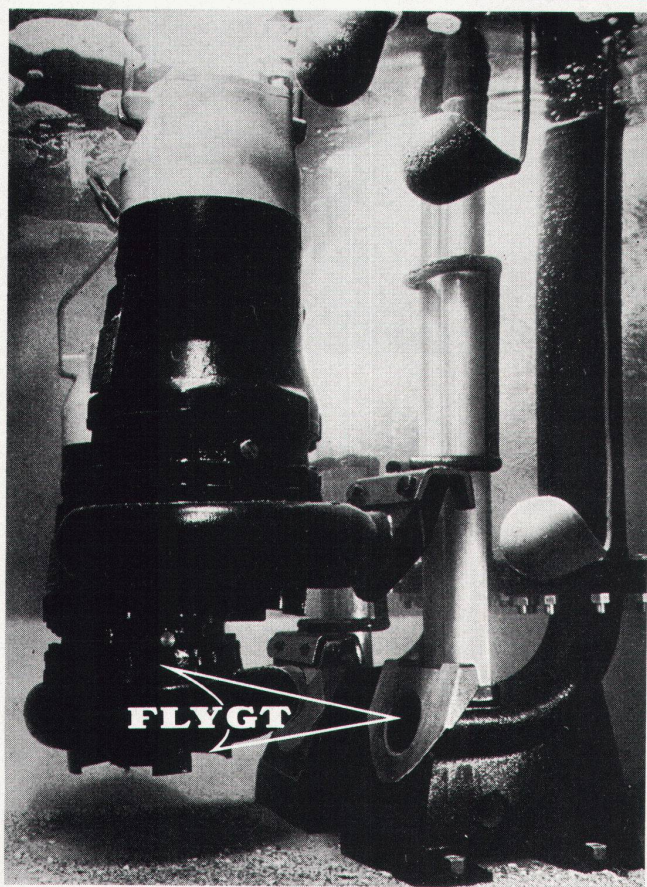

FLYGT TAUCH- PUMPEN

fördern Fäkalien,
Abwasser und Schlamm

In der Schweiz stehen Tausende von FLYGT-Abwasser-
Tauchpumpen in ununterbrochenem, härtestem Einsatz.

FLYGT-Abwasser-Tauchpumpen sind

- preisgünstig in der Anschaffung
- wirtschaftlich im Betrieb
- praktisch wartungsfrei
- mit trockenlaufsicheren Motoren und Hartmetall-
  Wellendichtungen ausgerüstet
- schockgeprüft für Zivilschutzbauten

FLYGT-Abwasserpumpen sind als Spitzenprodukte
bekannt und werden für Leistungen von
200 bis 30000 l/min hergestellt.

Verlangen Sie Unterlagen.

CARL HEUSSER AG
TAUCHPUMPEN
CHAM ZG + LUCENS VD
TELEFON 042/363222-24