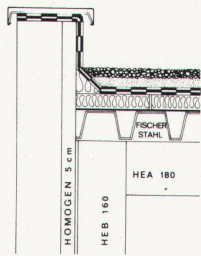

einfachheit

1. 1 - Profilblechdecke
2. 2 - Bitumenvoranstrich
3. 3 - 5 cm FOAMGLAS® mit Heissbitumen verklebt
4. 4 - Dachabdeckung V 60, 2,4 kg/m²
5. 5 - Dachabdeckung J 2, 2,7 kg/m²
6. 6 - Dachabdeckung V 50, 2,7 kg/m²
7. 7 - 3 cm Sand, Körnung 0,3mm
8. 8 - 3 cm Kiesschüttung, rund, Körnung 8/15 mm

sicherheit

Der verwendete Dämmstoff FOAMGLAS®, aus Millionen geschlossenen Glaszellen zusammengesetzt, ist vollständig anorganisch. Er bildet nicht nur eine wärmedämmende Abschirmung sondern gleichzeitig auch einen echten Schutzwall, unempfindlich gegen Zeit und Unbilden des Wetters, dank seinen aussergewöhnlichen Eigenschaften :

- nicht brennbar
- wasser- UND wasserdampfdicht
- druckfest
- massbeständig während unbegrenzter Zeit.

FOAMGLAS®

DER TROCKENBLEIBENDE DÄMMSTOFF

Alleinvertreter in der Schweiz :
JAC. HUBER & BÜHLER Mattenstr. 137
2500 BIEL - Tel. (032) 2.32.11
Hergestellt durch :

pc PITTSBURGH
CORNING
EUROPE S.A.

Alleinvertreter in der Schweiz : JAC. HUBER & BÜHLER - Mattenstr. 137 - 2500 BIEL
PUBLI PCE P 332/73

Ich möchte gerne nähere Angaben über FOAMGLAS® erhalten.

Name : .....

Firma : .....

Telefon : .....

Anschrift : .....