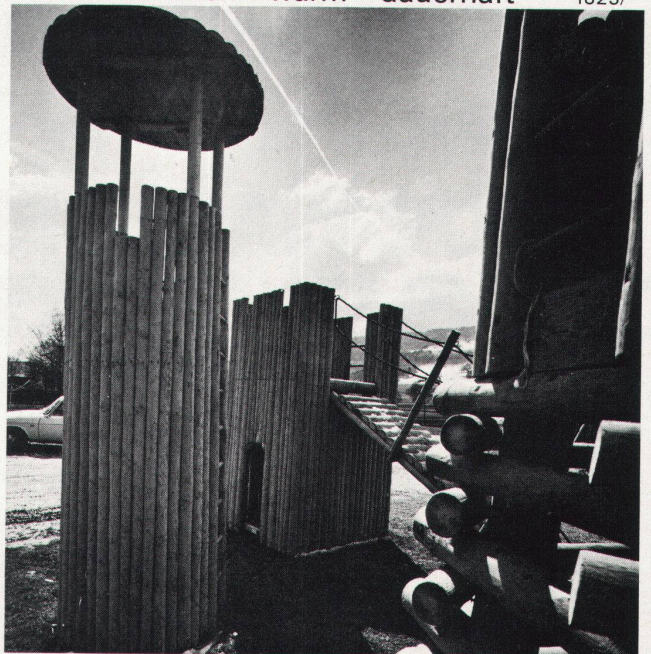

Holzspielgeräte

aus Schweden (nach Hilde Richter)
kinderfreundlich – warm – dauerhaft

1823/

Verlangen Sie bitte den Katalog

Erwin Rüegg, Spielgeräte
8165 Oberweningen ZH, Tel. 01 94 36 04