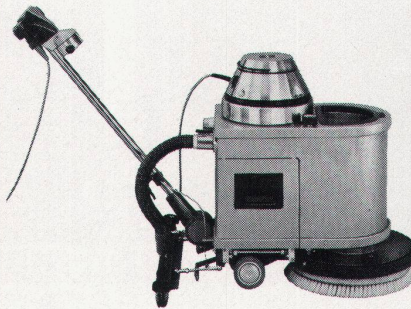

**TASKI
combimat 42**

Endlich ein wendiger, kompakter, preisgünstiger Feg-/Saugautomat! Leistung bis 400 m²/Std. - mit einer Bedienungsperson. Verlangen Sie auch dafür den neuen Farbprospekt.