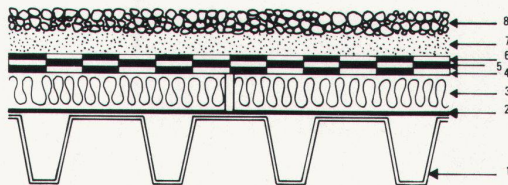

einfachheit

1. 1 - Profilblechdecke
2. 2 - Bitumenvoranstrich
3. 3 - 5 cm FOAMGLAS® mit Heissbitumen verklebt
4. 4 - Dachabdeckung V 60, 2,4 kg/m²
5. 5 - Dachabdeckung J 2, 2,7 kg/m²
6. 6 - Dachabdeckung V 50, 2,7 kg/m²
7. 7 - 3 cm Sand, Körnung 0,3mm
8. 8 - 3 cm Kiesschüttung, rund, Körnung 8/15 mm

sicherheit

Der verwendete Dämmstoff FOAMGLAS®, aus Millionen geschlossenen Glaszellen zusammengesetzt, ist vollständig anorganisch. Er bildet nicht nur eine wärmedämmende Abschirmung sondern gleichzeitig auch einen echten Schutzwall, unempfindlich gegen Zeit und Unbilden des Wetters, dank seinen aussergewöhnlichen Eigenschaften :

- nicht brennbar
- wasser- UND wasserdampfdicht
- druckfest
- massbeständig während unbegrenzter Zeit.

FOAMGLAS®

DER TROCKENBLEIBENDE DÄMMSTOFF

Alleinvertreter in der Schweiz :
JAC. HUBER & BÜHLER Mattenstr. 137
2500 BIEL - Tel. (032) 2.32.11
Hergestellt durch :

pc PITTSBURGH
CORNING
EUROPE S.A.

Alleinvertreter in der Schweiz : JAC. HUBER & BÜHLER - Mattenstr. 137 - 2500 BIEL
PUBLI PCE P 332/73

Ich möchte gerne nähere Angaben über FOAMGLAS® erhalten.

Name : .....

Firma : .....

Telefon : .....

Anschrift : .....