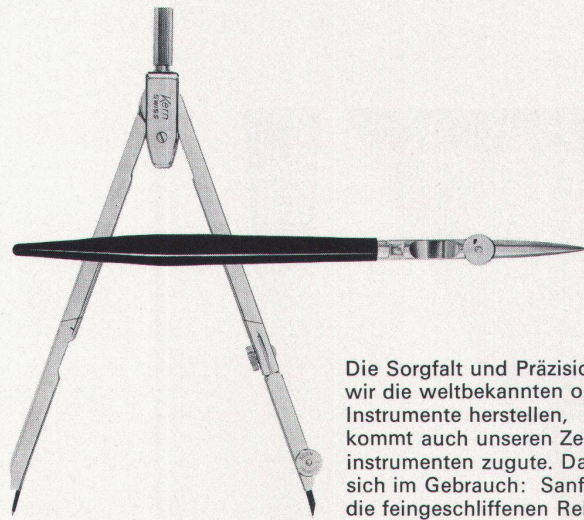

Ob Zirkel oder NASA-Objektiv – beide entstehen bei uns als Präzisions-Instrumente

Die Sorgfalt und Präzision, mit der wir die weltbekannten optischen Instrumente herstellen, kommt auch unseren Zeicheninstrumenten zugute. Das zeigt sich im Gebrauch: Sanft gleiten die feingeschliffenen Reissfeder-

spitzen über das Papier und hinterlassen einen tadellos sauberen Strich. Gleichmässig und spielfrei lassen sich die Zirkelschenkel öffnen und schliessen. Makellos glänzen ihre hartverchromten Oberflächen. Und das nicht nur am ersten Tag, sondern auch nach jahrzehntelangem intensivem Gebrauch.

Treffen Sie Ihre Wahl im Fachgeschäft.

Kern & Co. AG, 5001 Aarau
Werke für Präzisionsmechanik und Optik

Coupon Senden Sie mir bitte Ihren Reisszeugprospekt mit Preisliste.

Name

Beruf

Adresse

1