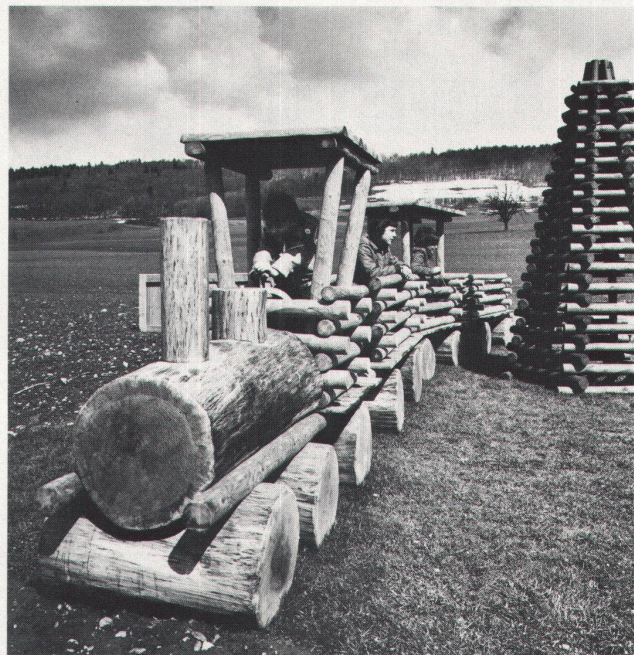

**Schlossfabrik Heusser
Murgenthal**

Bezug über den Fachhandel

Holzspielgeräte

aus Schweden (nach Hilde Richter)
kinderfreundlich – warm – dauerhaft

1823/

Verlangen Sie bitte den Katalog
Erwin Rüegg, Spielgeräte
8165 Oberweningen ZH, Tel. 01 94 36 04