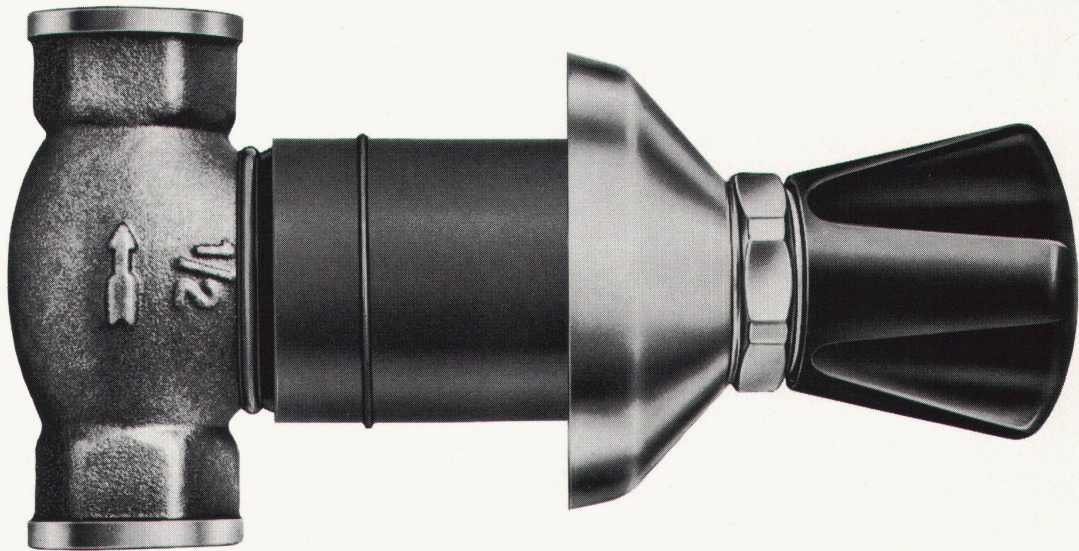

Durisol

Neue Unterputz-Armaturen

Nouvelle robinetterie murée

Ein vollständiges Programm

N
URS

N
URS

Verlangen Sie unsere Prospekte

Une gamme complète