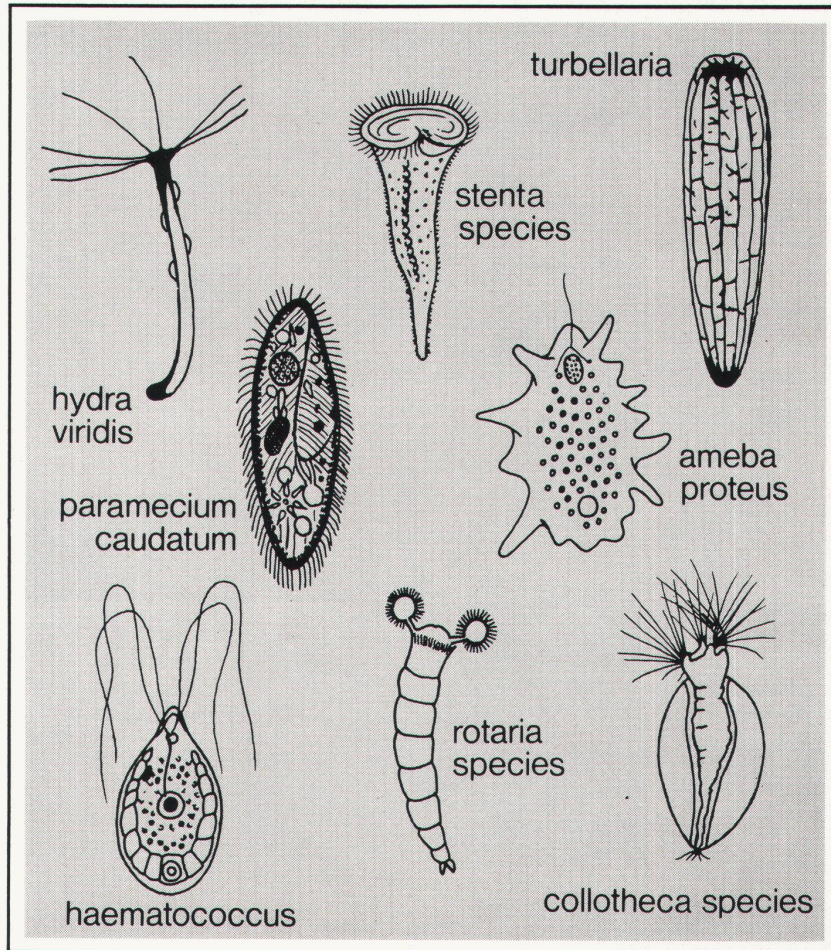

In Ihrem Schwimmbecken herrscht lebhaftes Treiben.

Sie würden es natürlich lieber für sich allein haben.
 Warum teilen Sie es mit so „unerwünschten“ Gästen
 wie Strudelwürmern, Proteusamöben, Hämatokokken?
 Ihre Anwesenheit bemerken Sie erst,
 wenn das Wasser trübe wird und sich grünliches Moos bildet.
 CULLIGAN dagegen filtert Ihr Wasser auf tausendstel Millimeter.
 Sie könnten es sogar trinken!