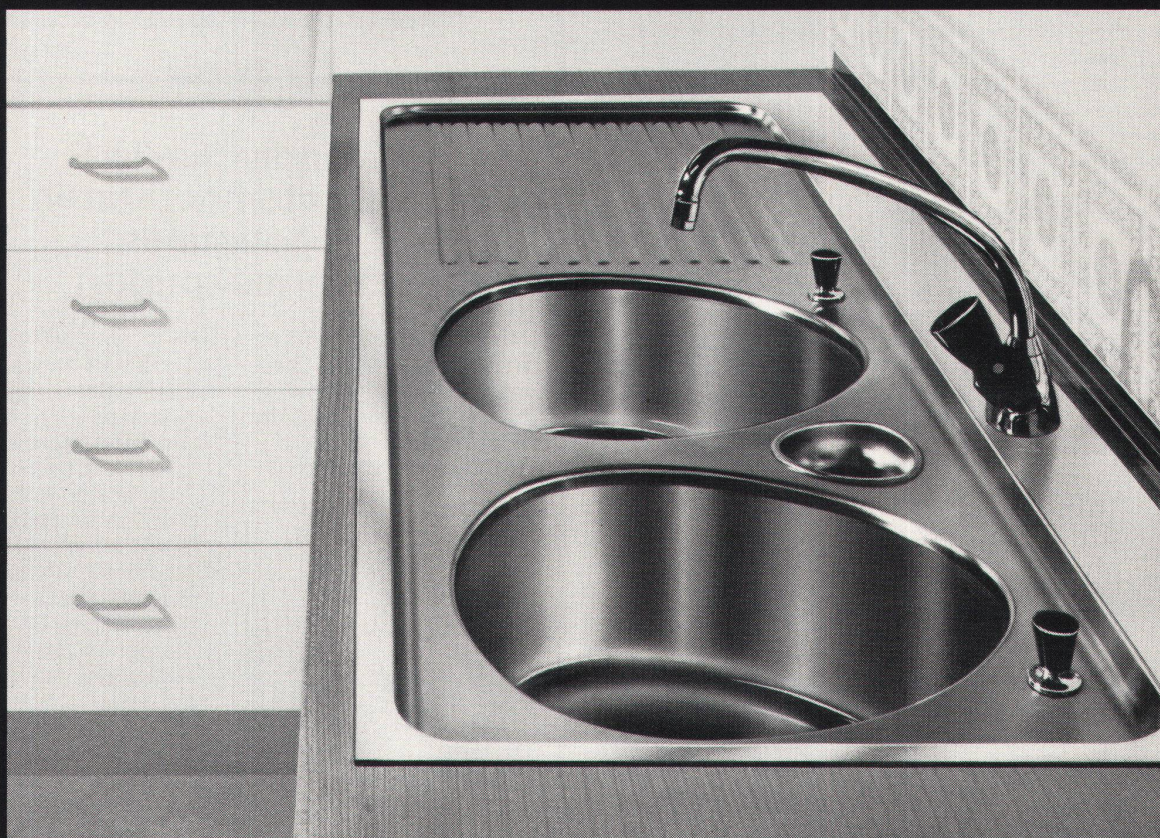

Download PDF: 29.04.2026

ETH-Bibliothek Zürich, E-Periodica, <https://www.e-periodica.ch>

Wählen Sie für Ihre Küche nicht irgendeinen Spültisch:

Entscheiden Sie sich für das Bessere – für BELINOX!

Belinox Chromnickelstahl-Spültische und -Herdabdeckungen
werden in farbenfrohe Kunststoffplatten eingelegt.
So reduziert sich der Chromstahl-Anteil auf das nötigste.
Und jede Küche wird wohnlicher und pflegeleichter.
Dadurch wird die Gestaltung Ihrer Küche zu einem frohen Farbenspiel.