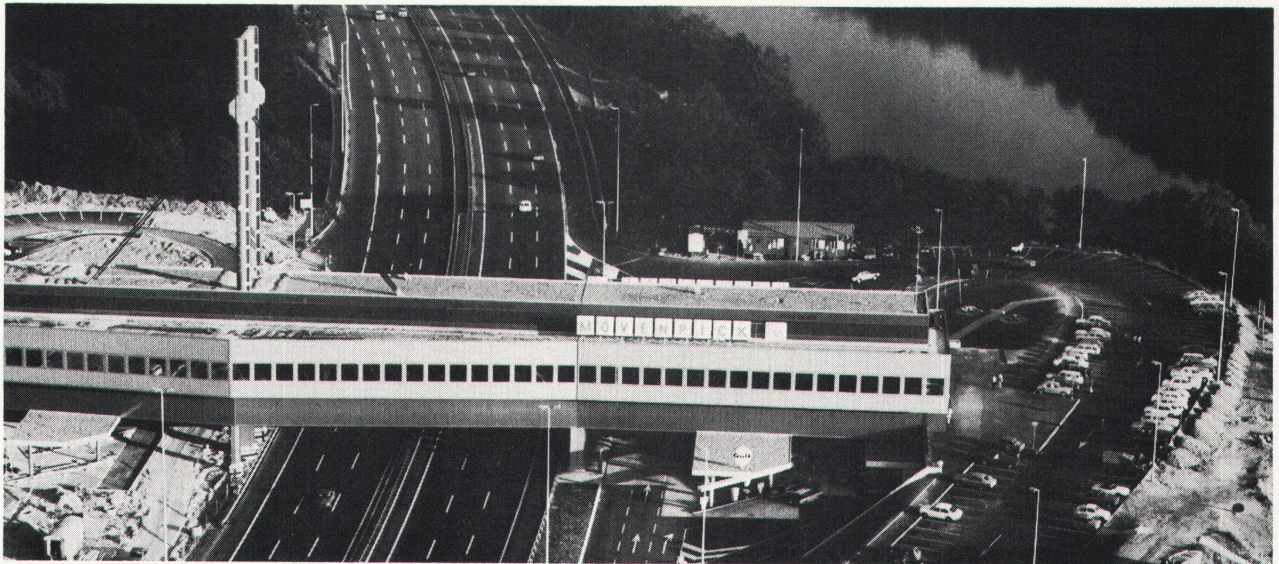

Holorib für anspruchsvolle Projekte:
Autobahnrestaurant Würenlos

Rationelles Bauen und Sicherheit

Das Autobahnrestaurant Würenlos ist das grösste und – man darf es ruhig sagen – auch das imposanteste Autobahnrestaurant. Einmal mehr haben die verantwortlichen Baufachleute Holorib gewählt. Die Argumente sind ja auch einleuchtend.

Holorib ersetzt Schalung und Armie-

rung. Holorib bietet ausgezeichnete statische und dynamische Sicherheit.

Holorib ist sehr einfach zu verlegen – die Bauzeiten werden dadurch wesentlich verkürzt. Die Holorib-Rippe ist gleichzeitig die Aufhängevorrichtung für Installationen und heruntergehängte Decken.

Holorib wird in allen Bauweisen eingesetzt: Stahlkonstruktionen, ortsbetonierte Eisenbetonkonstruktionen, vorfabrizierte Bauten, Mauerwerkkonstruktionen.

Holorib wird in der Schweiz profiliert und ist jederzeit in Fixlängen bis 18 m lieferbar – franko Baustelle.

NEU: F 90 für Holorib

Holorib ist als einziges Verbunddeckenblech von sämtlichen kantonalen Brandversicherungsanstalten mit dem Brandwiderstand F 90 klassifiziert worden.

Holodeck, das Dachtragblech

Holodeck ist ein beidseitig sendzimirverzinktes Dachtragblech. Holodeck erlaubt einen normalen Aufbau mit Tragblech, Isolation und Dachhaut. Zudem ist Holodeck auch als einseitig bandbeschichtetes Wandverkleidungselement erhältlich.