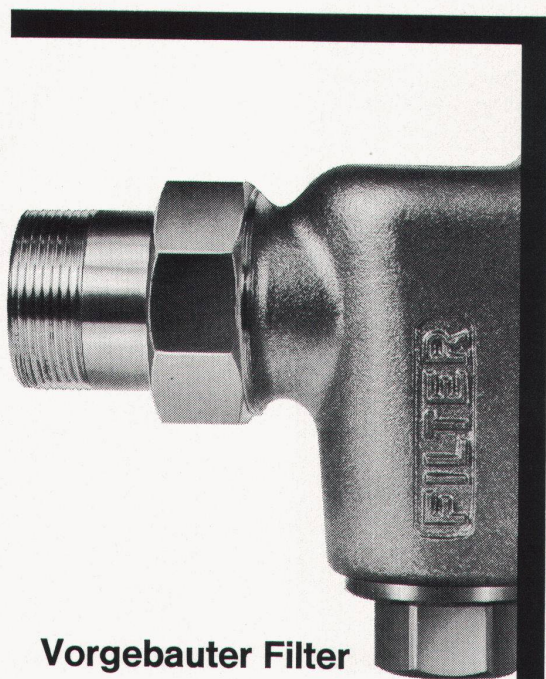

DRUCKREDUZIER-VENTILE RNC-KSA

**Funktionell
richtige Dimensionen**

- geräuscharmer Betrieb
- hohe Leistung
- grosser Wohnkomfort

Vorgebauter Filter

- leicht auswechselbar
  und damit problemloser
  Unterhalt.