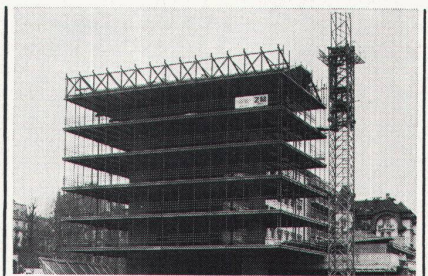

Büro- und Geschäftshaus Place Chauderon, Lausanne, Holorib in allen Bauweisen.

Das sind nur einige von über tausend Referenzen in der ganzen Schweiz – verlangen Sie die neue Referenzliste.

Holorib SA, Genf, 2, rue Vallin, Telefon 022 31 81 60

Holorib-Dokumentation

Senden Sie mir bitte die vollständigen Unterlagen über:

- ☐ Holorib
- ☐ Holodeck
- ☐ Holorib-DLW (Warmdachelemente)
- ☐ Referenzliste Holorib

Firma _____ AP/31

Adresse _____

Sachbearbeiter _____

Holorib SA, Genf, 2, rue Vallin, Telefon 022 31 81 60

** Holorib