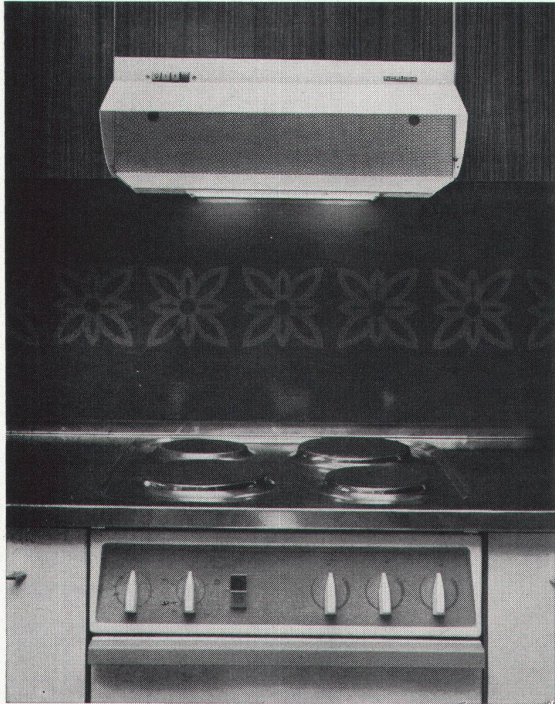

# das Hassler-Sortiment

Kein Kochdunst mehr in der Küche . . .  
dank der vielbewährten  
NORDISK-Küchenabzugshaube

- Sehr hohe Luftleistung
- 2 Geschwindigkeiten
- Geräuscharm
- Wirksame Fettfilter
- Ideal zum Reinigen
- Herdbeleuchtung
- Entspricht den Normmaßen
- SEV-geprüft
- 1 Jahr Garantie