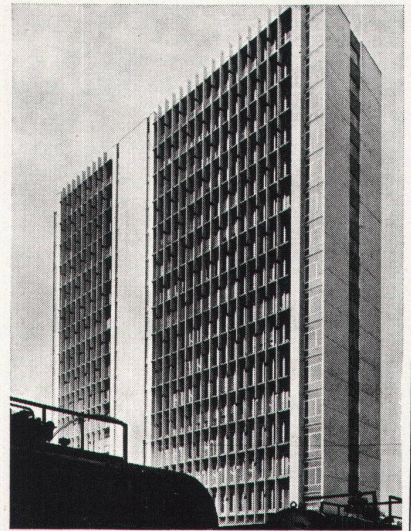

Im weltweiten Firmenverband der ITT

Klassische Armaturen – Einhandmischer – Thermostatisch gesteuerte Armaturen

Das Ei des Kolumbus...

... im modernen Saalbau stellt zur Zeit ganz sicher das Sandoz-Auditorium in Basel dar. Ist es bloss ein Zufall, dass der Grundriss in der Form eines Eies gehalten ist? Dieser hochmoderne Konferenzsaal ist mit allen zur Zeit zur Verfügung stehenden technischen Errungenschaften ausgerüstet worden. Für sämtliche Bühnenvorhänge und für die grossen Saaltrenn- und Wandvorhänge erhielt der bewährte Elektrozug von SILENT GLISS den Vorzug. Denn: Ein leichter Knopfdruck genügt, und alles übrige besorgt der Elektrozug. Die Vorhänge öffnen und schliessen sich oder halten an jeder gewünschten Stelle automatisch an. Wie hier in Basel stehen wir allen Fachgeschäften in der ganzen Schweiz mit Rat und Tat zur Seite, damit diese solche Spezial- und Grossaufträge annehmen und bewältigen können. Die Elektrozüge werden von uns als Baueinheit fertig zusammengestellt und anschlussfertig geliefert. Für die Montage stellen wir auf Wunsch unsere Serviceabteilung zur Verfügung. Der SILENT GLISS-Elektrozug ist ein Schweizer Qualitätserzeugnis. Er eignet sich für Bühnen-, Trenn-, Wand-, Akustik- und Verdunkelungsvorhängeeinrichtungen, für grosse und schwer zugängliche Fenster und