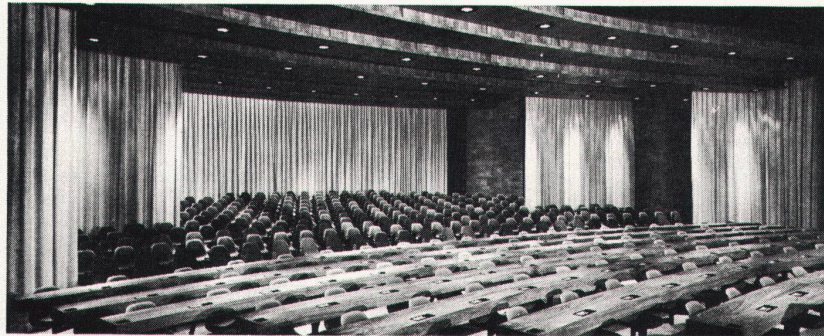

## Das Ei des Kolumbus...

... im modernen Saalbau stellt zur Zeit ganz sicher das Sandoz-Auditorium in Basel dar. Ist es bloss ein Zufall, dass der Grundriss in der Form eines Eies gehalten ist? Dieser hochmoderne Konferenzsaal ist mit allen zur Zeit zur Verfügung stehenden technischen Errungenschaften ausgerüstet worden. Für sämtliche Bühnenvorhänge und für die grossen Saaltrenn- und Wandvorhänge erhielt der bewährte Elektrozug von SILENT GLISS den Vorzug. Denn: Ein leichter Knopfdruck genügt, und alles übrige besorgt der Elektrozug. Die Vorhänge öffnen und schliessen sich oder halten an jeder gewünschten Stelle automatisch an. Wie hier in Basel stehen wir allen Fachgeschäften in der ganzen Schweiz mit Rat und Tat zur Seite, damit diese solche Spezial- und Grossaufträge annehmen und bewältigen können. Die Elektrozüge werden von uns als Baueinheit fertig zusammengestellt und anschlussfertig geliefert. Für die Montage stellen wir auf Wunsch unsere Serviceabteilung zur Verfügung. Der SILENT GLISS-Elektrozug ist ein Schweizer Qualitätserzeugnis. Er eignet sich für Bühnen-, Trenn-, Wand-, Akustik- und Verdunkelungsvorhangeinrichtungen, für grosse und schwer zugängliche Fenster und