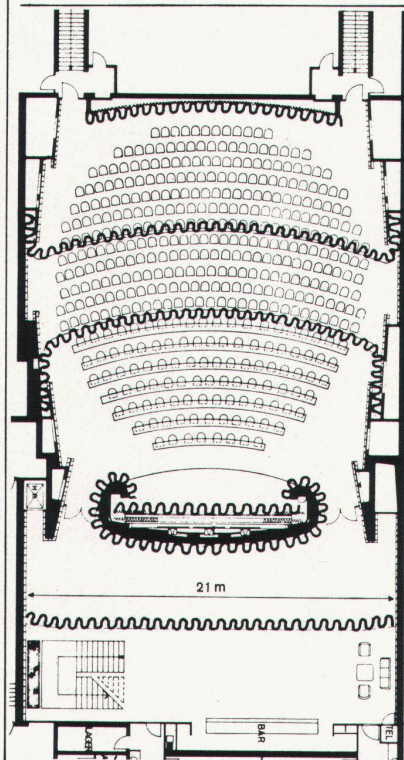

D&B

Das Ei des Kolumbus...

... im modernen Saalbau stellt zur Zeit ganz sicher das Sandoz-Auditorium in Basel dar. Ist es bloss ein Zufall, dass der Grundriss in der Form eines Eies gehalten ist? Dieser hochmoderne Konferenzsaal ist mit allen zur Zeit zur Verfügung stehenden technischen Errungenschaften ausgerüstet worden. Für sämtliche Bühnenvorhänge und für die grossen Saaltrenn- und Wandvorhänge erhielt der bewährte Elektrozug von SILENT GLISS den Vorzug. Denn: Ein leichter Knopfdruck genügt, und alles übrige besorgt der Elektrozug. Die Vorhänge öffnen und schliessen sich oder halten an jeder gewünschten Stelle automatisch an. Wie hier in Basel stehen wir allen Fachgeschäften in der ganzen Schweiz mit Rat und Tat zur Seite, damit diese solche Spezial- und Grossaufträge annehmen und bewältigen können. Die Elektrozüge werden von uns als Baueinheit fertig zusammengestellt und anschlussfertig geliefert. Für die Montage stellen wir auf Wunsch unsere Serviceabteilung zur Verfügung. Der SILENT GLISS-Elektrozug ist ein Schweizer Qualitätserzeugnis. Er eignet sich für Bühnen-, Trenn-, Wand-, Akustik- und Verdunkelungsvorhängeeinrichtungen, für grosse und schwer zugängliche Fenster und

ganze Fensterfronten und überall dort, wo in repräsentativen Räumen modernster Komfort gewünscht wird. SILENT GLISS-Elektrozüge, mit denen übrigens auch das «Centre international de conférence» (CIC) in Genf ausgestattet ist, eignen sich sowohl für Säle wie auch für Privatwohnungen und Büros. Senden Sie uns den nebenstehenden Gutschein, damit wir Sie über den SILENT GLISS-Elektrozug sowie die Zusammenarbeit bei der Übernahme und Ausführung von solchen Aufträgen näher orientieren können.