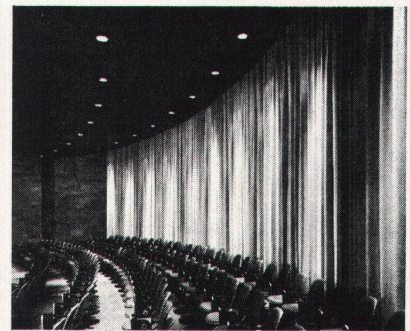

## Das Ei des Kolumbus...

... im modernen Saalbau stellt zur Zeit ganz sicher das Sandoz-Auditorium in Basel dar. Ist es bloss ein Zufall, dass der Grundriss in der Form eines Eies gehalten ist? Dieser hochmoderne Konferenzsaal ist mit allen zur Zeit zur Verfügung stehenden technischen Errungenschaften ausgerüstet worden. Für sämtliche Bühnenvorhänge und für die grossen Saaltrenn- und Wandvorhänge erhielt der bewährte Elektrozug von SILENT GLISS den Vorzug. Denn: Ein leichter Knopfdruck genügt, und alles übrige besorgt der Elektrozug. Die Vorhänge öffnen und schliessen sich oder halten an jeder gewünschten Stelle automatisch an. Wie hier in Basel stehen wir allen Fachgeschäften in der ganzen Schweiz mit Rat und Tat zur Seite, damit diese solche Spezial- und Grossaufträge annehmen und bewältigen können. Die Elektrozüge werden von uns als Baueinheit fertig zusammengestellt und anschlussfertig geliefert. Für die Montage stellen wir auf Wunsch unsere Serviceabteilung zur Verfügung. Der SILENT GLISS-Elektrozug ist ein Schweizer Qualitätserzeugnis. Er eignet sich für Bühnen-, Trenn-, Wand-, Akustik- und Verdunkelungsvorhangeinrichtungen, für grosse und schwer zugängliche Fenster und