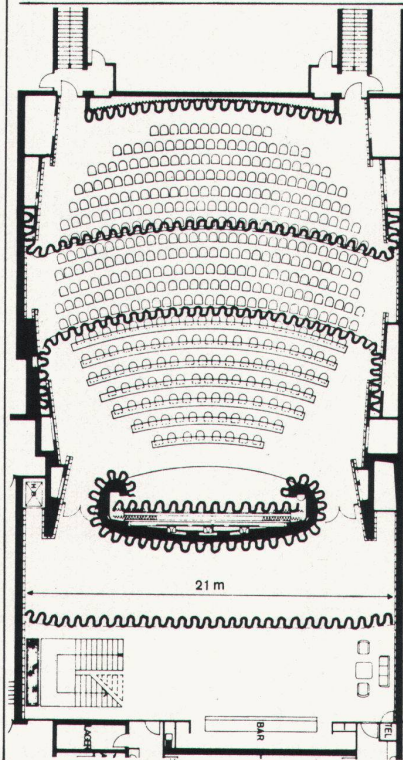

Das Ei des Kolumbus...

... im modernen Saalbau stellt zur Zeit ganz sicher das Sandoz-Auditorium in Basel dar. Ist es bloss ein Zufall, dass der Grundriss in der Form eines Eies gehalten ist? Dieser hochmoderne Konferenzsaal ist mit allen zur Zeit zur Verfügung stehenden technischen Errungenschaften ausgerüstet worden. Für sämtliche Bühnenvorhänge und für die grossen Saaltrenn- und Wandvorhänge erhielt der bewährte Elektrozug von SILENT GLISS den Vorzug. Denn: Ein leichter Knopfdruck genügt, und alles übrige besorgt der Elektrozug. Die Vorhänge öffnen und schliessen sich oder halten an jeder gewünschten Stelle automatisch an. Wie hier in Basel stehen wir allen Fachgeschäften in der ganzen Schweiz mit Rat und Tat zur Seite, damit diese solche Spezial- und Grossaufträge annehmen und bewältigen können. Die Elektrozüge werden von uns als Baueinheit fertig zusammengestellt und anschlussfertig geliefert. Für die Montage stellen wir auf Wunsch unsere Serviceabteilung zur Verfügung. Der SILENT GLISS-Elektrozug ist ein Schweizer Qualitätserzeugnis. Er eignet sich für Bühnen-, Trenn-, Wand-, Akustik- und Verdunkelungsvorhängeeinrichtungen, für grosse und schwer zugängliche Fenster und

ganze Fensterfronten und überall dort, wo in repräsentativen Räumen modernster Komfort gewünscht wird. SILENT GLISS-Elektrozüge, mit denen übrigens auch das «Centre international de conférence» (CIC) in Genf ausgestattet ist, eignen sich sowohl für Säle wie auch für Privatwohnungen und Büros. Senden Sie uns den nebenstehenden Gutschein, damit wir Sie über den SILENT GLISS-Elektrozug sowie die Zusammenarbeit bei der Übernahme und Ausführung von solchen Aufträgen näher orientieren können.