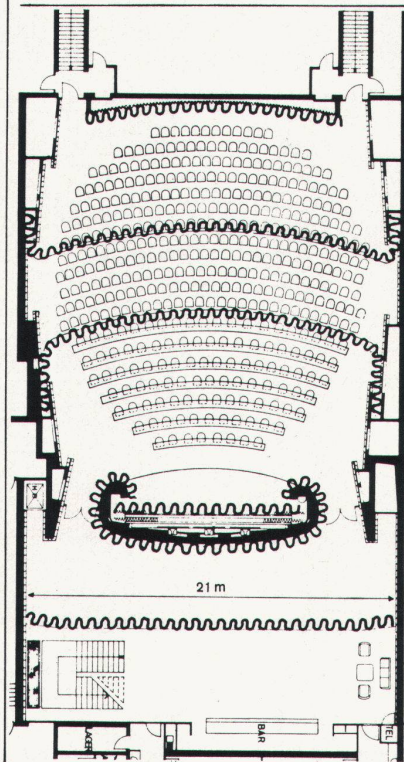

## Das Ei des Kolumbus...

... im modernen Saalbau stellt zur Zeit ganz sicher das Sandoz-Auditorium in Basel dar. Ist es bloss ein Zufall, dass der Grundriss in der Form eines Eies gehalten ist? Dieser hochmoderne Konferenzsaal ist mit allen zur Zeit zur Verfügung stehenden technischen Errungenschaften ausgerüstet worden. Für sämtliche Bühnenvorhänge und für die grossen Saaltrenn- und Wandvorhänge erhielt der bewährte Elektrozug von SILENT GLISS den Vorzug. Denn: Ein leichter Knopfdruck genügt, und alles übrige besorgt der Elektrozug. Die Vorhänge öffnen und schliessen sich oder halten an jeder gewünschten Stelle automatisch an. Wie hier in Basel stehen wir allen Fachgeschäften in der ganzen Schweiz mit Rat und Tat zur Seite, damit diese solche Spezial- und Grossaufträge annehmen und bewältigen können. Die Elektrozüge werden von uns als Baueinheit fertig zusammengestellt und anschlussfertig geliefert. Für die Montage stellen wir auf Wunsch unsere Serviceabteilung zur Verfügung. Der SILENT GLISS-Elektrozug ist ein Schweizer Qualitätserzeugnis. Er eignet sich für Bühnen-, Trenn-, Wand-, Akustik- und Verdunkelungsvorhangeinrichtungen, für grosse und schwer zugängliche Fenster und