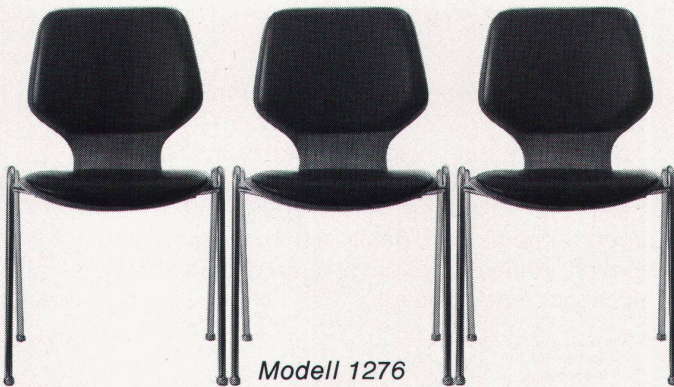

Download PDF: 17.11.2025

ETH-Bibliothek Zürich, E-Periodica, <https://www.e-periodica.ch>

Schalenstühle

Modell 1272

*Stapel- und kuppelbare
Schalenstühle für Personal-
restaurants, Kantinen,
Besprechungs- oder Aufenthalts-
räume, Kirchengemeindesäle,
Gemeindesäle.*

*Lieferbar in verschiedenen
Holzarten und mit Teilpolsterung.*

kuppeln

Modell 110

Modell 110 P

stapeln

Modell 1276

Modell J 600

Modell J 600,
gestapelt