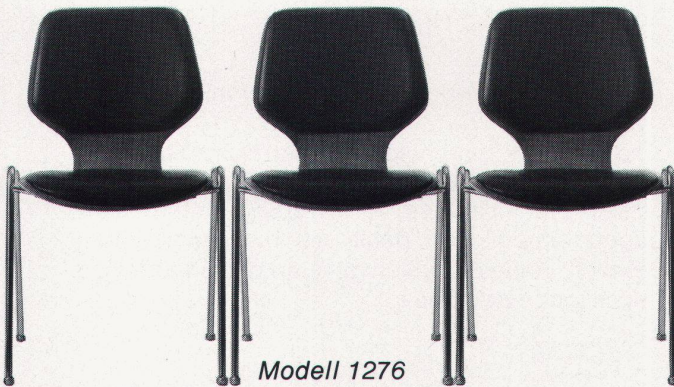

Download PDF: 04.04.2026

ETH-Bibliothek Zürich, E-Periodica, <https://www.e-periodica.ch>

Schalenstühle

Modell 1272

*Stapel- und kuppelbare
Schalenstühle für Personal-
restaurants, Kantinen,
Besprechungs- oder Aufenthalts-
räume, Kirchengemeindesäle,
Gemeindesäle.*

*Lieferbar in verschiedenen
Holzarten und mit Teilpolsterung.*

kuppeln

Modell 110

Modell 110 P

stapeln

Modell 1276

Modell J 600

Modell J 600,
gestapelt