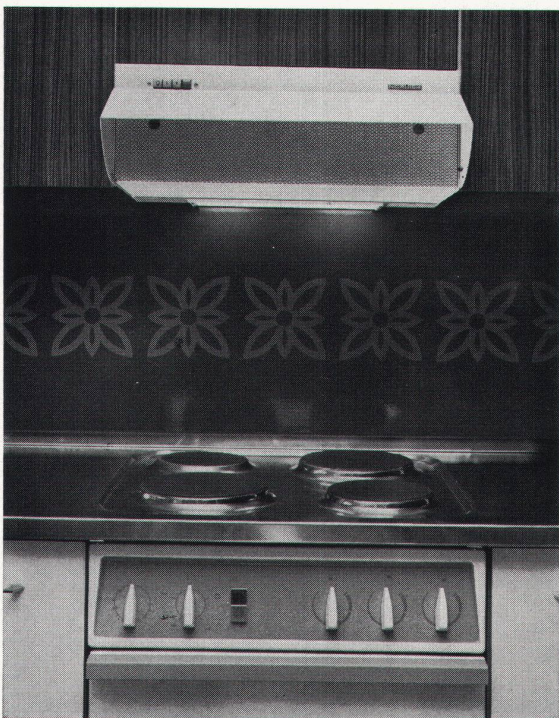

GARDY SA GENÈVE
MONTAGE-WERKSTÄTTEN FLEXSHOP

GENÈVE · ECUBLENS · SITTEN ·
 NEUCHÂTEL · ZÜRICH ·
 CHUR · BASEL ·
 LUGANO ·
 BERN ·

JARDY

Kein Kochdunst mehr in der Küche ...
 dank der vielbewährten
 NORDISK-Küchenabzugshaube