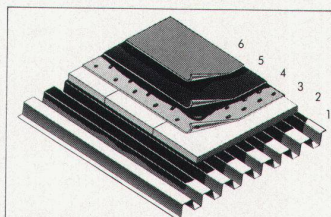

Schreiben Sie. Wir antworten sofort. Oder rufen Sie uns an.
Denn Zeit ist Geld.

HOESCH ESTEL

Hoesch Siegerlandwerke AG
Verkauf HOESCH BAUTEILE
59 Siegen, Postfach 46,
Tel.: (0271) 551 37

Generalvertretung Schweiz:
Stüssibau AG
8044 Zürich, Voltastr. 69
Tel.: 01 47 62 32

HOESCH
TRAPEZPROFIL
DACH

HOESCH BAUTEILE

HOESCH TRAPEZPROFIL-DACH, HOESCH-isodach®, HOESCH TEKTALE®-DACH, HOESCH TRAPEZPROFIL-WAND, HOESCH-isowand®, HOESCH-isowand® T, HOESCH TRAPEZPROFIL-DECKE, HOESCH INNEWAND