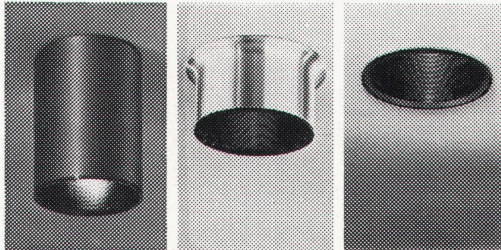

# BAG Lichtidee für Einbauleuchten – viel Licht, wenig Armatur, keine Probleme

Viel Licht durch maximale Ausnutzung der Lampenleistung ist ein Prinzip. BAG realisiert es mit höhenverstellbaren Fassungen, wirkungsvollen Reflektoren und zweckmäßiger Lampenauswahl. Die Lichtwirkung ist exakt planbar. Gleichmäßige Grundbeleuchtung oder gezielte Lichtakzente werden erreicht.

Wenig Armatur. Je mehr Einbautiefe gegeben ist, desto weniger Armatur sehen Sie. Im Idealfall nur noch die untere Öffnung. Der Idealfall wird durch Minimalmaße im Programm oft erreicht. Ohne Probleme. BAG Deckenplatten, 62,5 □ oder 31,2 □, weiß oder Edelstahl poliert, werden serienmäßig mit passenden Einbaustanzungen geliefert. In diese Platten werden BAG Einbauleuchten aus dem Zylinderprogramm paßgenau eingesetzt.