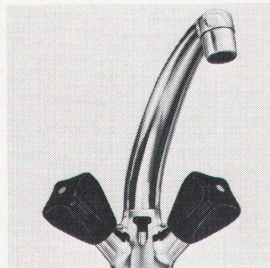

Download PDF: 28.04.2026

ETH-Bibliothek Zürich, E-Periodica, <https://www.e-periodica.ch>

Wasser, ein kleiner Tropfen. Symbol für vollendete Form und kleinste Einheit im grossen Kreislauf.

arwa hat daran teil mit ihren Qualitätsprodukten

Hege und Pflege der Qualität ist eines der arwa-Schwergewichte.

Jede arwa-Armatur durchläuft in der Produktion mehrfache, unabhängige Kontrollbereiche.

Schlusskontrolle am Prüfstand unter 20 atü Wasserdruck. Kritischer Test der hochglanzverchromten Oberfläche.