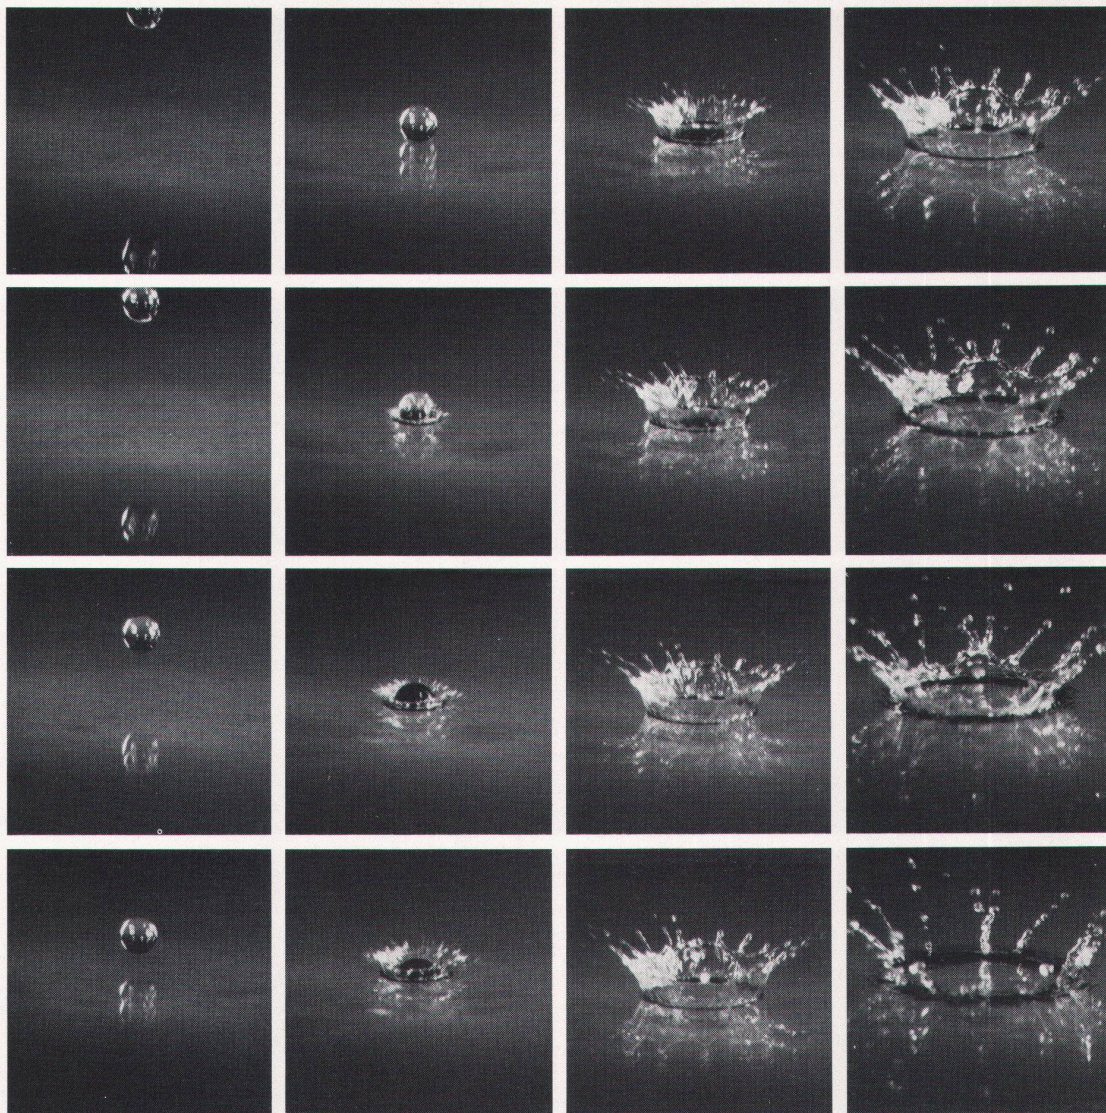

Download PDF: 29.04.2026

ETH-Bibliothek Zürich, E-Periodica, <https://www.e-periodica.ch>

Wasser, ein kleiner Tropfen. Symbol für vollendete Form und kleinste Einheit im grossen Kreislauf.

arwa hat daran teil mit ihren Qualitätsprodukten