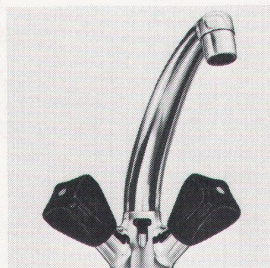

Download PDF: 29.04.2026

ETH-Bibliothek Zürich, E-Periodica, <https://www.e-periodica.ch>

Wasser, ein kleiner Tropfen. Symbol für vollendete Form und kleinste Einheit im grossen Kreislauf.

arwa hat daran teil mit ihren Qualitätsprodukten

Hege und Pflege der Qualität ist eines der arwa-Schwergewichte.

Jede arwa-Armatur durchläuft in der Produktion mehrfache, unabhängige Kontrollbereiche.

Schlusskontrolle am Prüfstand unter 20 atü Wasserdruck. Kritischer Test der hochglanzverchromten Oberfläche.