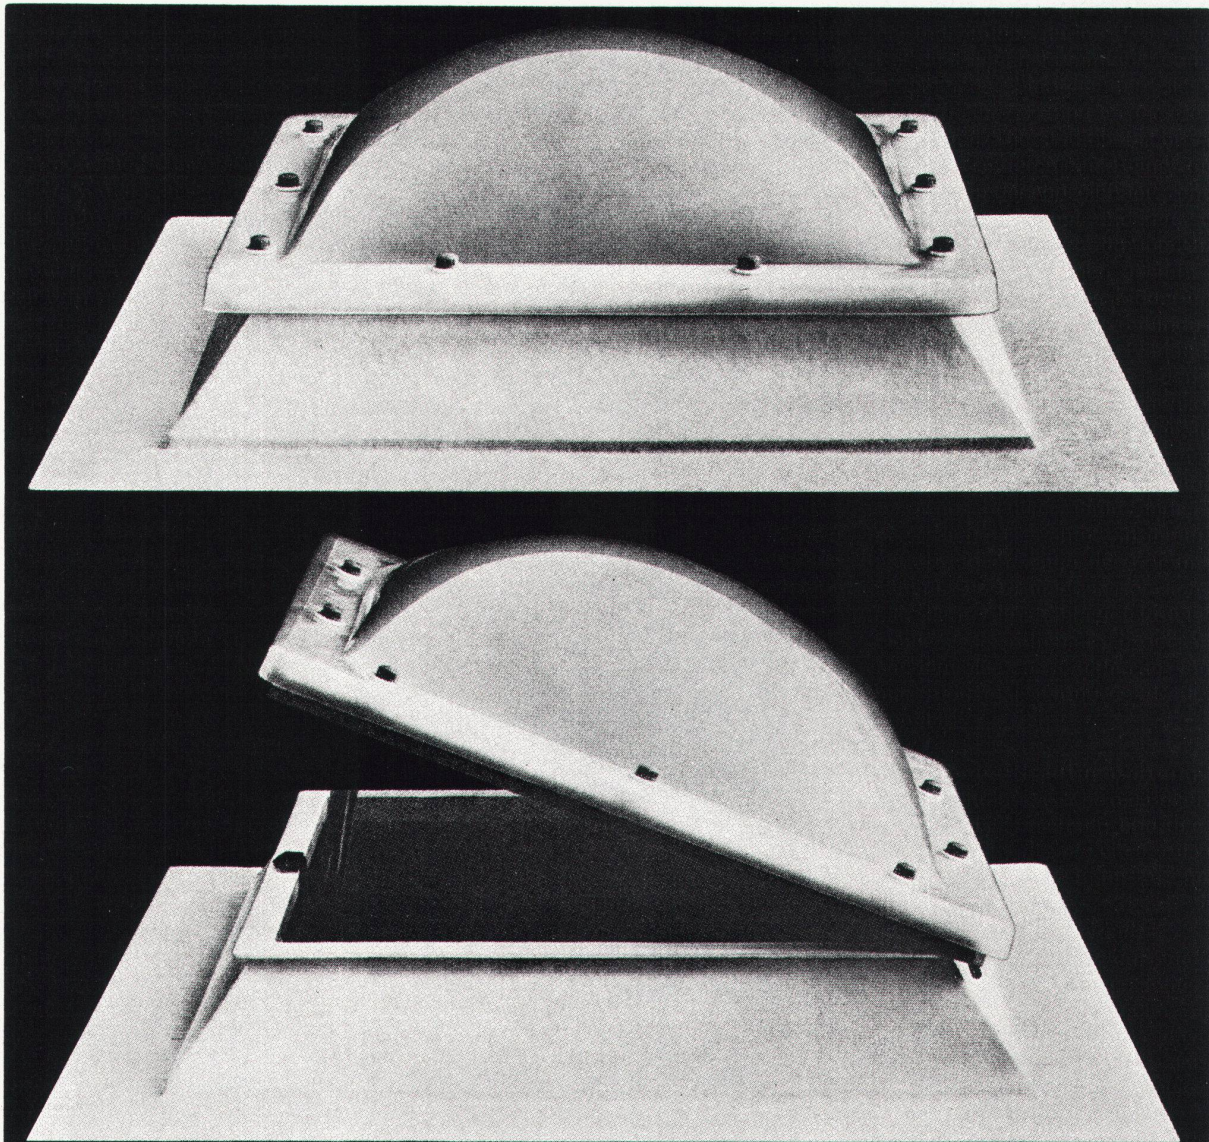

Wir leisten 10 Jahre Garantie, weil wir uns das leisten können.

Seit 1956 haben wir allein in der Schweiz über 25000 Lichtkuppeln installiert. Das sind mehr als 25000 Beweise für Dauerhaftigkeit und Qualität: bei Wind und Regen, Schnee und Sonne – das ganze Jahr hindurch.

Für CUPOLUX- und eurodome-Lichtkuppeln gibt es unzählige Anwendungs- und Kombinationsmöglichkeiten. Sie sind aus hochwertigem Acrylglas gefertigt und bilden zusammen mit dem eurobase-Aufsetzkrans eine perfekte Oberlichteinheit, die sich präzise und schnell montieren lässt. Das Ergebnis: mehr Licht und bessere

Beleuchtung zu knapp kalkulierten Preisen! Unsere Spezialisten wissen, worauf es beim Oberlichtbau ankommt. Darum werden wir auch mit Ihren besonderen Problemen fertig. Kommen Sie damit ruhig zu uns, auch mit den kleinen. Oder verlangen Sie unsere ausführliche Dokumentation.

Scherrer – Ihr Partner auf dem Flachdach.

Jakob Scherrer Söhne AG
Allmendstr. 5-7
8059 Zürich 2
Tel. 01 25 79 80