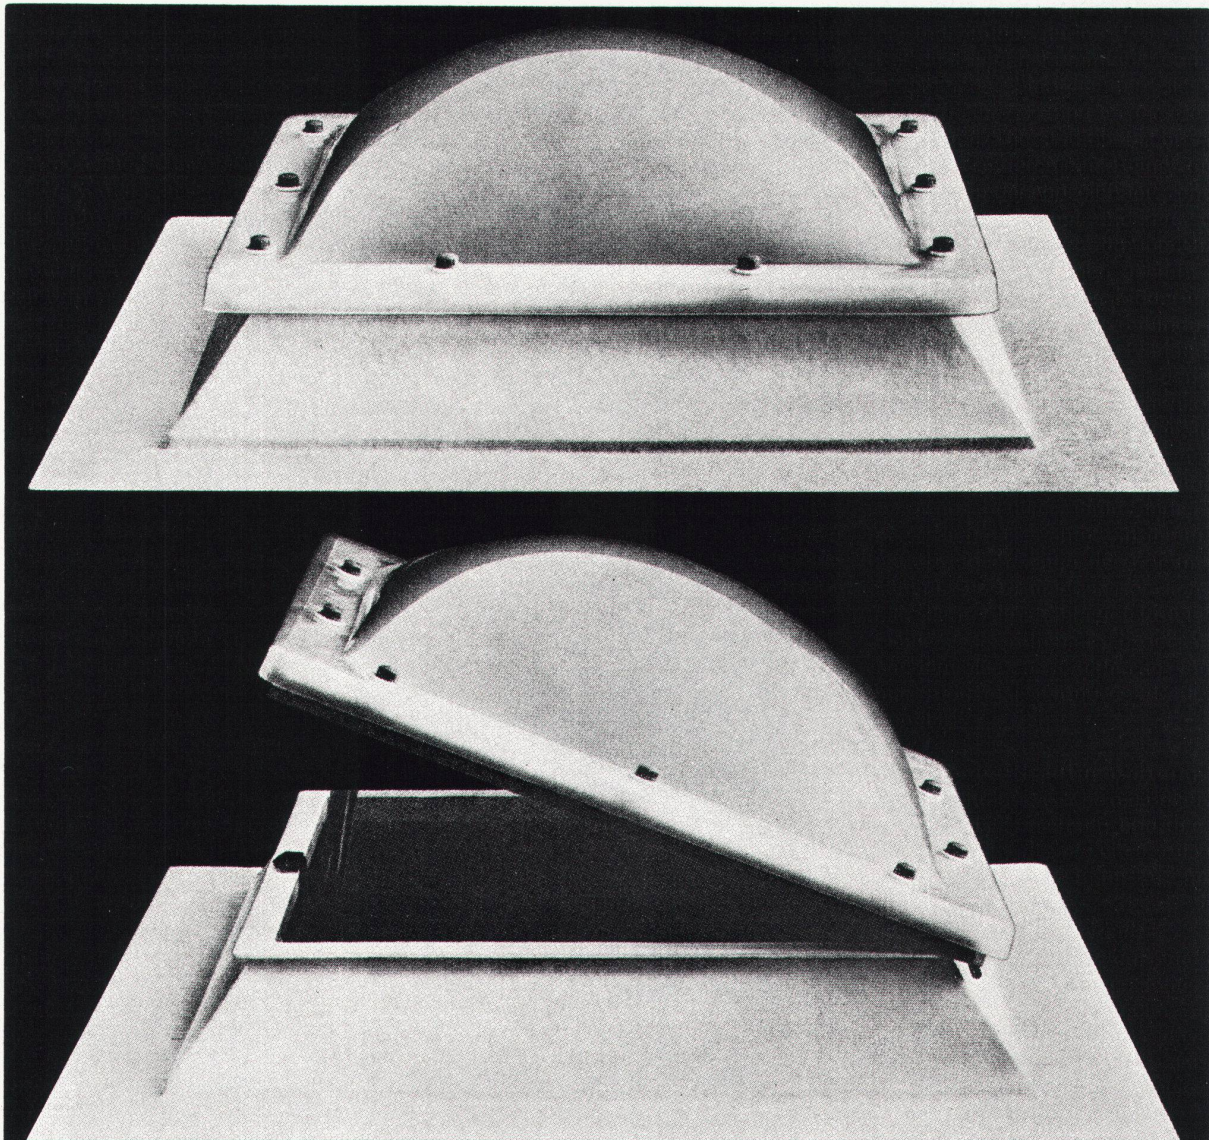

Wir leisten 10 Jahre Garantie, weil wir uns das leisten können.

Seit 1956 haben wir allein in der Schweiz über 25000 Lichtkuppeln installiert. Das sind mehr als 25000 Beweise für Dauerhaftigkeit und Qualität: bei Wind und Regen, Schnee und Sonne – das ganze Jahr hindurch.

Für CUPOLUX- und eurodome-Lichtkuppeln gibt es unzählige Anwendungs- und Kombinationsmöglichkeiten. Sie sind aus hochwertigem Acrylglas gefertigt und bilden zusammen mit dem eurobase-Aufsetzkrans eine perfekte Oberlichteinheit, die sich präzise und schnell montieren lässt. Das Ergebnis: mehr Licht und bessere

Beleuchtung zu knapp kalkulierten Preisen! Unsere Spezialisten wissen, worauf es beim Oberlichtbau ankommt. Darum werden wir auch mit Ihren besonderen Problemen fertig. Kommen Sie damit ruhig zu uns, auch mit den kleinen. Oder verlangen Sie unsere ausführliche Dokumentation.

Scherrer – Ihr Partner auf dem Flachdach.

Jakob Scherrer Söhne AG
Allmendstr. 5-7
8059 Zürich 2
Tel. 01 25 79 80