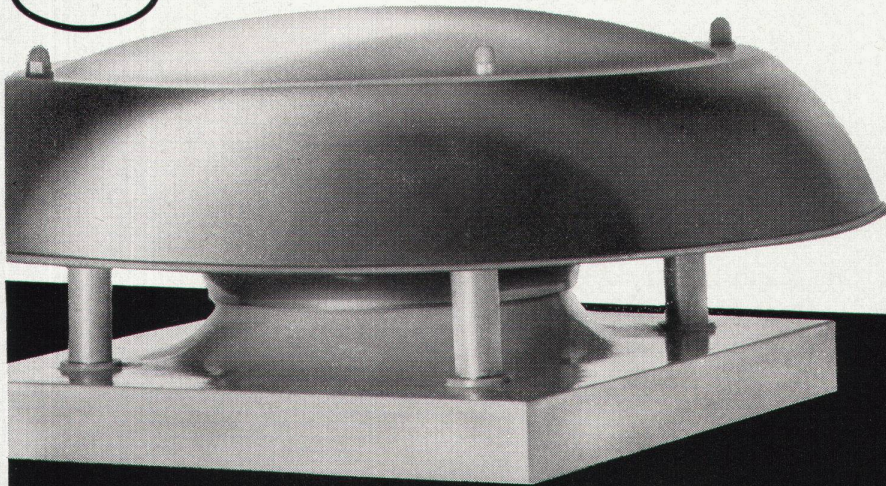

NEU! AWAG Radial-Drucklüfter, Gesamthöhe nur 175 mm

45/70

Erste Schweizer Dachventilatoren

AWAG

- Ausgereifte, stabile Konstruktion, kompakte, **niedrigste**, wettersichere Bauart.
- Hohe Luftleistung, einwandfreier Dauerbetrieb durch wartungsfreie Kugellager.
- Stufenlose Regulierbarkeit des vollkommen gekapselten Motors.
- Geräuscharmer, ruhiger Lauf dank 8-facher elastischer Motor-Aufhängung.
- Maximaler Schutz der Motor- und Anschlussteile durch aerodynamische Abdeckhaube. Korrosionsfestes Material.
- Sehr ansprechende Form, einfache Montage, äusserst günstiger Preis.

Verlangen Sie technische Details der DVS-Typen durch:

A. Widmer AG.

8036 Zürich Sihlfeldstr. 10
Tel. (051) 33 99 32 - 34

NEU für Sie und Ihr Badezimmer

Diese vollständig neuartige Mischbatterie ist das Resultat einer langjährigen Entwicklung. Die UNIMIX-Batterie verkörpert wegweisend den heutigen Trend nach besserer Integration der Sanitärräume in die moderne Wohnung. Eine willkommene Konzeption für Architekt und Bauherr. Die UNIMIX bildet eine harmonische Einheit aus — genormter Mischbatterie — grosszügiger Ablage — anpassungsfähiger Farbgebung — einfacher Reinigung — leichter Montage — zeitloser Eleganz usw. — aber auch günstigem Preis.

Ein Schweizer Qualitätsprodukt
Verkauf durch Ihren Fachhändler

Verlangen Sie bitte
Prospekt mit dem vollständigen
Programm bei:
SKARNE SYSTEM AG
Brauerstrasse 60, Zürich
Telephon 01 39 69 30

mehr Freude am Wasser mit

unimix®