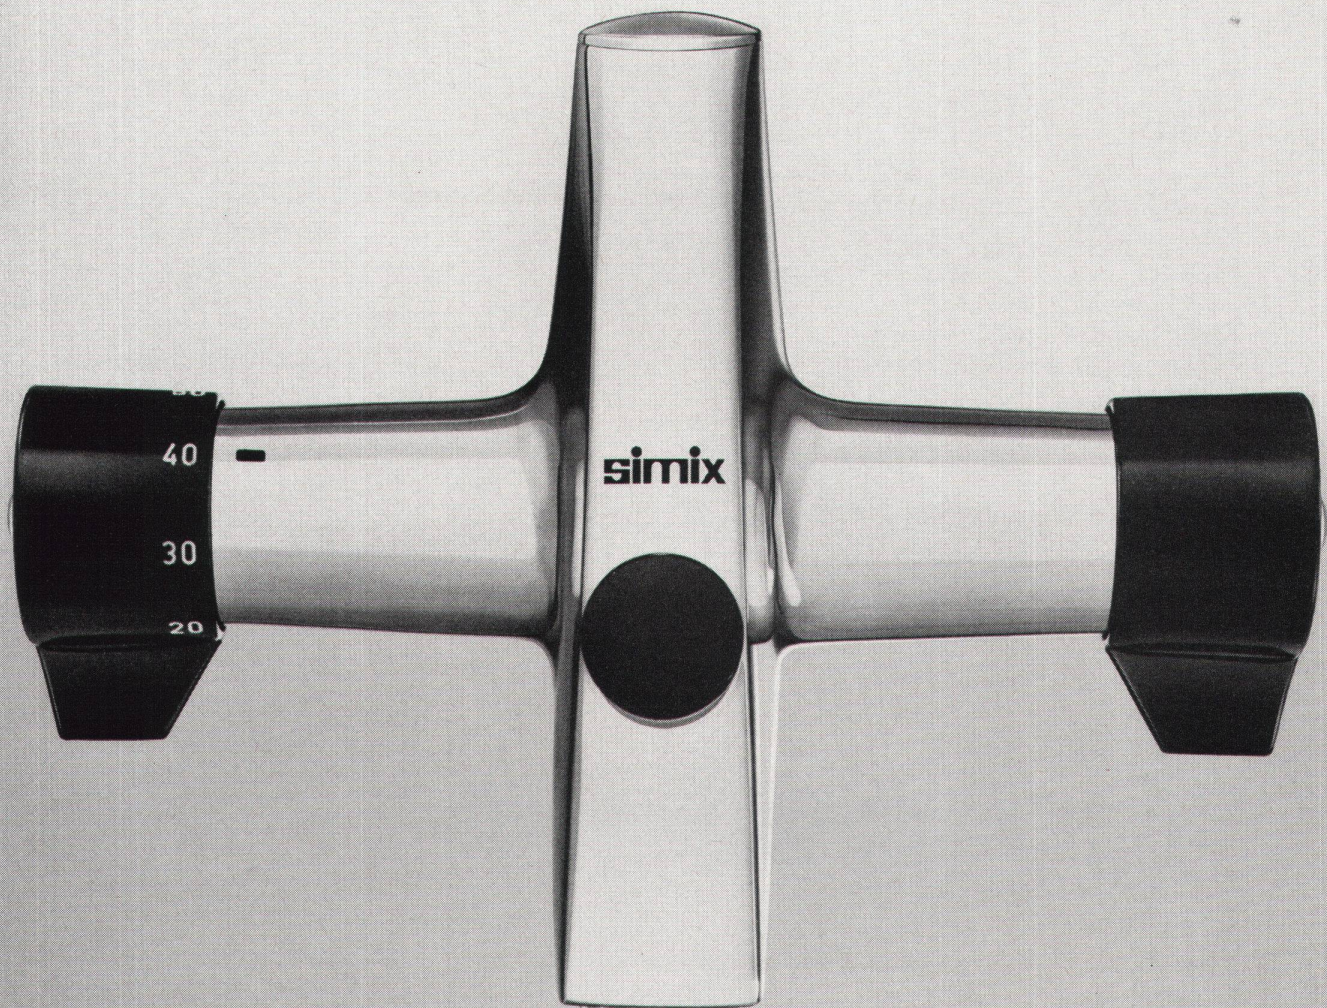

Komfort steigert das Wohlbefinden des Menschen

Das Duschen

wie das Baden

wird mit dem autothermischen Mischgerät Simix
zum ungetrübten Genuss.

similar Carouge-Genève, Zürich

Baden **OEDERLIN + CIE**