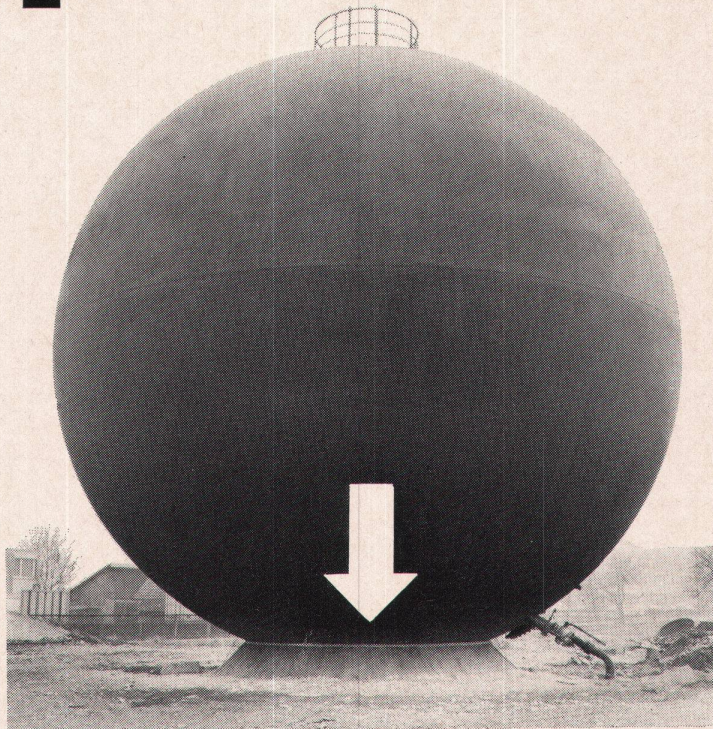

Spezialfall

Gaskessel

Die Anwendung von Gomastit-Dichtungsmassen ist bei diesem Gaskessel wirklich ein Spezialfall. Denn alle Hohlräume zwischen der Metallkugel und der Betonauflage sind mit Gomastit ausgefüllt. Hohe Alterungsbeständigkeit, grosse Haftfestigkeit und hohe Dehnfähigkeit waren ausschlaggebend für die Anwendung von Gomastit in diesem Spezialfall. Und was sehr wichtig ist: Fachleute bei merz + benteli haben diese ungewöhnliche Anwendung vorher sehr genau geprüft.

Gomastit-Dichtungsmassen bilden ein vollständiges Sortiment bewährter Ein- und Zweikomponenten-Fugenkitte. Je nach Anwendungsgebiet unterscheiden sich die verschiedenen Gomastit-Kitte in ihren Grundeigenschaften. Gomastit wird eingesetzt im Hoch- und Tiefbau, im Fenster- und Fassadenbau, im Sanitärengewerbe und in der Industrie. Viele Abdichtungsfirmen – überall in der Schweiz und im Ausland – setzen ausschliesslich Gomastit ein.

Fachleute bei merz + benteli ag geben Ihnen gerne Auskunft über die Anwendungen und Eigenschaften von Gomastit. – Verlangen Sie die ausführliche, technische Dokumentation.

merz + benteli ag
3018 bern

Hersteller von: Cementit-Klebstoffen, Gomastit-Dichtungsmassen, Nukleare Lichtquellen.