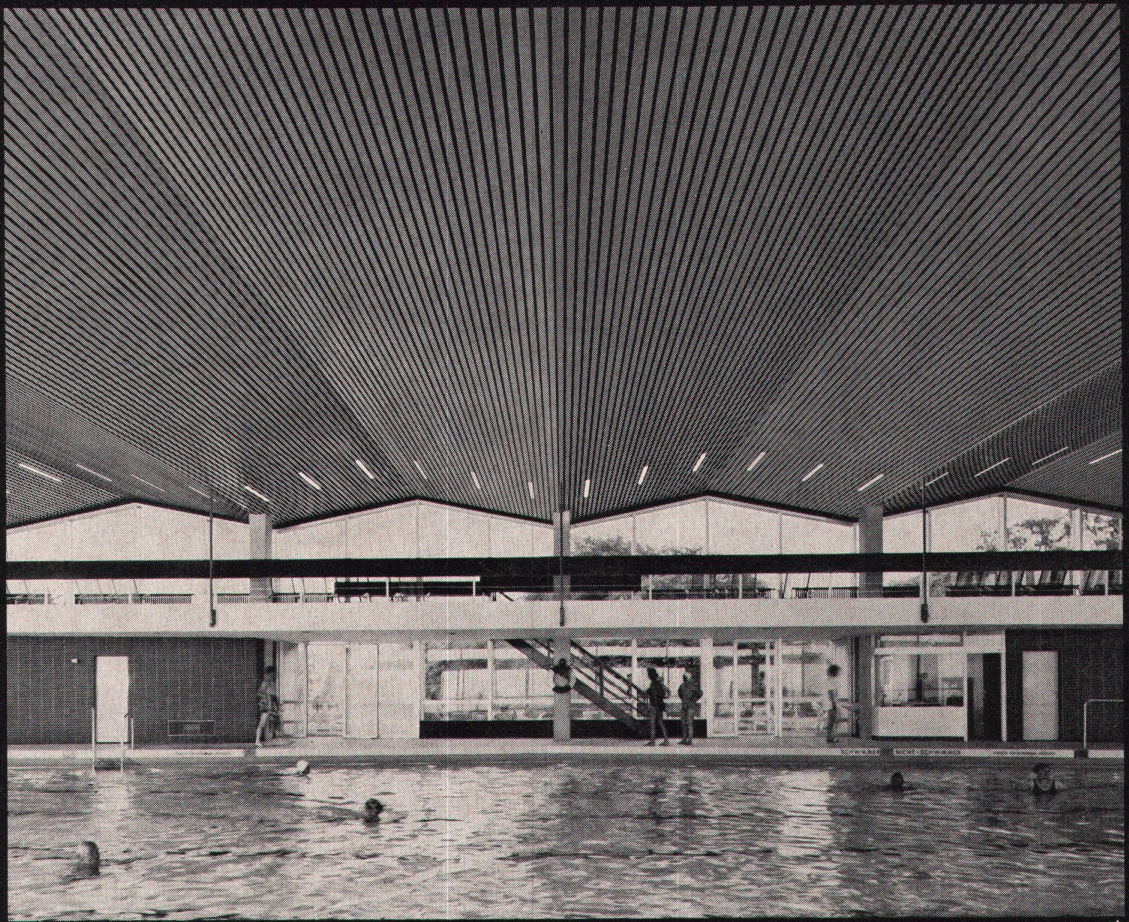

LUXALON®

Aluminium-Decken. Moderne Decken für moderne Architekten.

Luxalon® Aluminium-Decken. Das heisst einbrennlackierte Aluminiumpaneele, die auf einbrennlackierte Aluminiumtragschienen geklemmt werden. Dabei stehen unterschiedliche Profilformen zur Wahl. Luxalon® Aluminium-Decken. Das heisst hohe Korrosionsfestigkeit. Einfache und schnelle Montage, bietet vielfältige Gestaltungsmöglichkeiten. Leitungen und Installationen bleiben also immer zugänglich. Und noch ein Vorteil: Luxalon® Aluminium-Decken sind in verschiedenen Farben erhältlich.