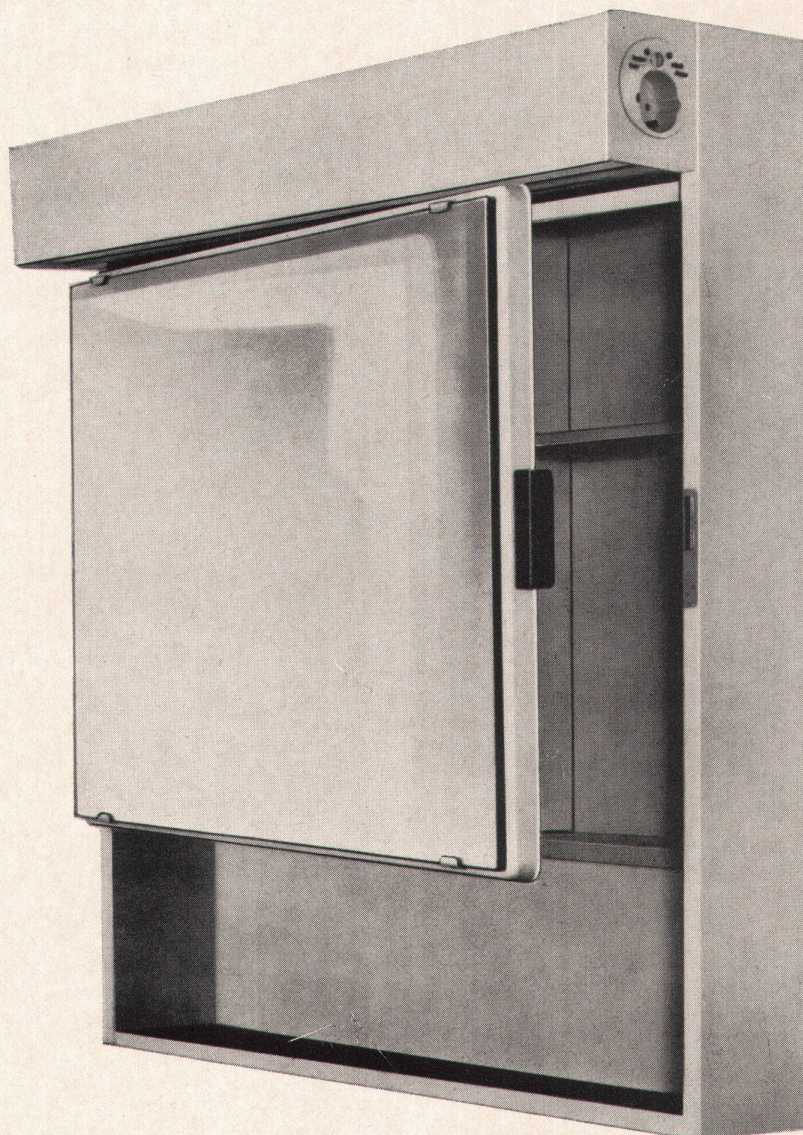

Egrostar: der einzige Toilettenschrank mit vier Montagemöglichkeiten

Der Egrostar-Toilettenschrank bringt einen bis heute einmaligen und für die Montage entscheidenden Vorteil mit: er läßt sich so montieren, wie die räumlichen Gegebenheiten es erfordern. Das heißt, die Türscharniere und die Steckdose können beide links angeordnet sein. Oder die Scharniere links und die Steckdose rechts. Oder beides rechts. Oder rechts die Scharniere und links die Steckdose. Alles, was zu tun ist, um die Schranktüre von Rechts- auf Linksöffnung (oder umgekehrt) umzuändern, sind ein paar einfache Handgriffe. Dasselbe gilt für die Steckdose. Diese verblüffend einfache und praktische Konstruktion erspart Ihnen kostspielige Lagerhaltung, Umtriebe und unnötigen Ärger. Wie alle Egro-Produkte ist auch der Egrostar stabil konstruiert und sorgfältig verarbeitet. Echte Qualität zeigt sich in den Details.

Vom Egrostar-Toilettenschrank gibt es 3 verschiedene Modelle:

Modell Nr.	Beleuchtung
9700	1 × 15 Watt Fluoreszenz
9705	2 × 15 Watt Fluoreszenz
9710	3 × 40 Watt Glühlampen

Der Verkauf erfolgt über den Sanitärgrößhandel.

**Egloff & Co. AG, Metallwarenfabrik
5443 Niederrohrdorf**