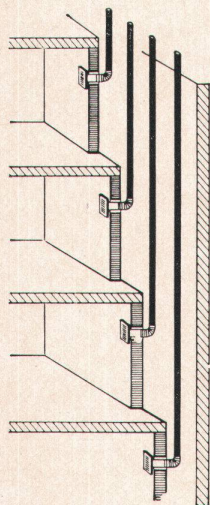

LUNOS

LUNOS Ventilatoren sind der Begriff für technische Perfektion. Küchen, innenliegende WC's und Badezimmer - was es auch sei, LUNOS Ventilatoren bieten immer Vorteile:

1. Eine individuelle Entlüftung, weil alle Ventilatoren einzeln gesteuert werden, auf Wunsch mit Zeitnachlauf.
2. Hohe Leistung, auch in den untersten Stockwerken.
3. Keine Schallbelästigung. LUNOS Ventilatoren laufen leise.
4. Reparatur- und wartungsfrei.
5. Einfachste, schnelle Montage. Leicht zu reinigen.
6. Für Einbauschächte ab 10×10 cm.