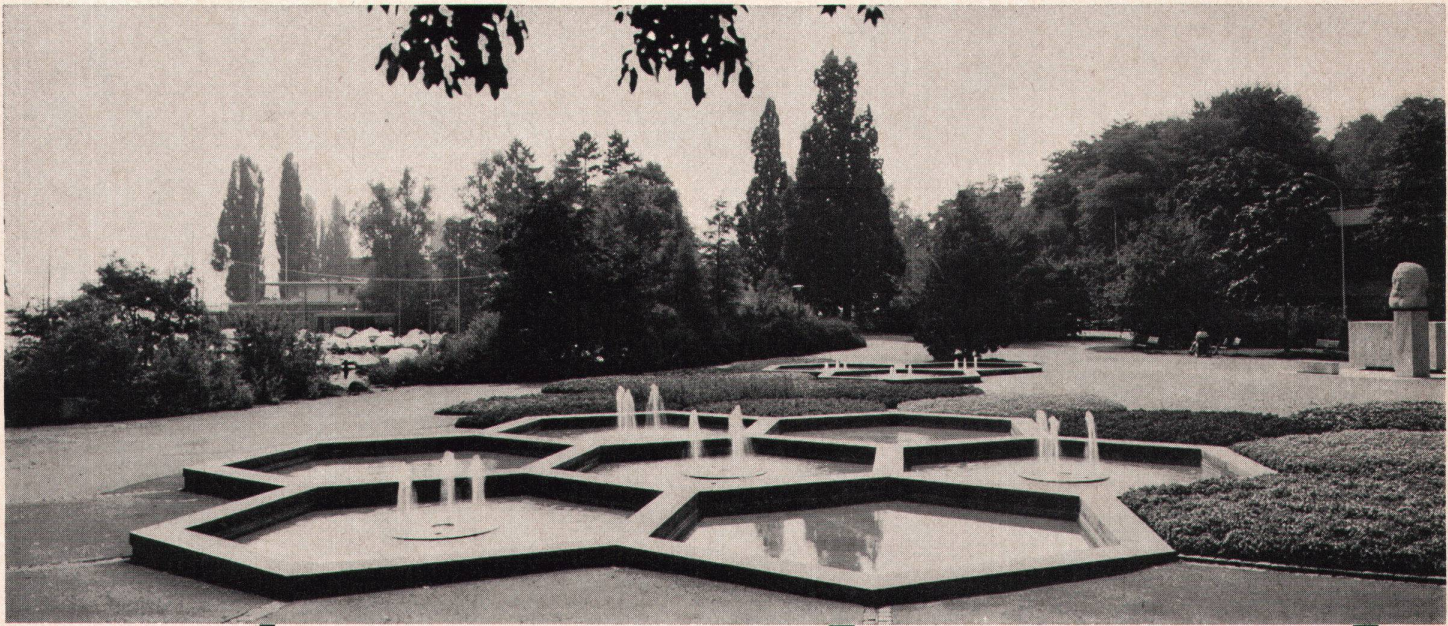

planen, bauen, pflegen

boesch

Gartenanlagen

Georges Boesch, Gartenarchitekt BSG
Eierbrechtstrasse 16, 8053 Zürich, Tel. 051/53 04 80

Kamin- probleme

wir lösen sie.