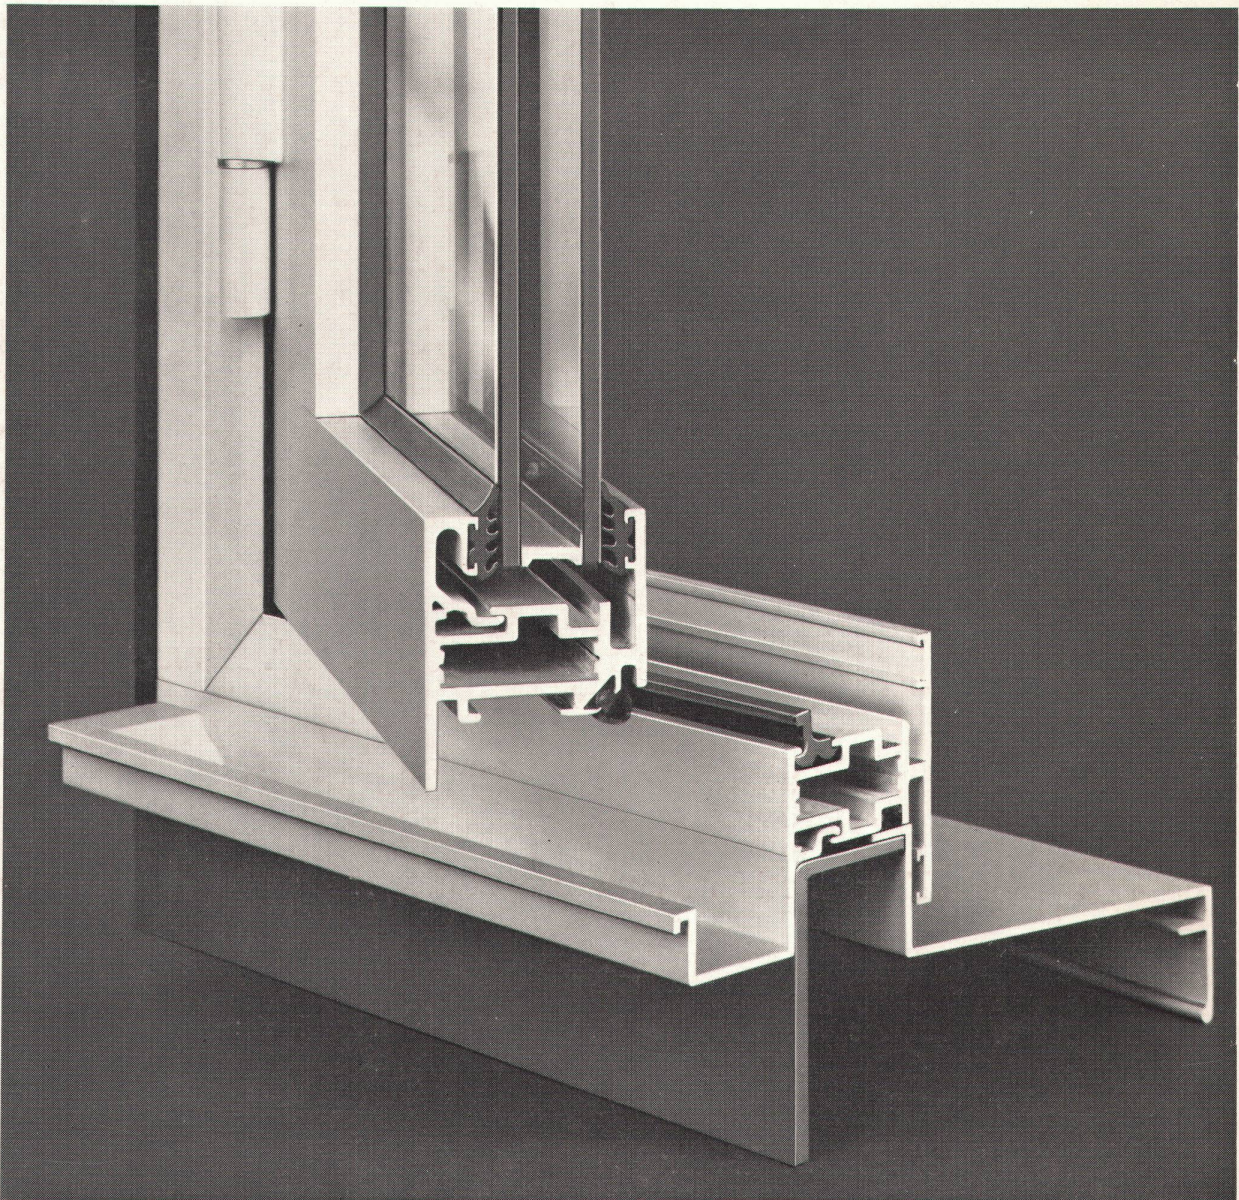

Kilcher-Deformationslager
Kilcher-Gleitlager
neu Kilcher-Limitgliss-Lager

neue ausführliche Dokumentation: Tel. 065 4 56 45 / 4 92 31

hädrich

Aluminium-Fenster . Modell HZ 800

- Modernste Konstruktion –
– innen und aussen glatt.
- Profile und Zubehör zur Selbstfabrikation
in Lizenz erhältlich.
- Einfache und rationelle Fabrikation ab der
fertig eloxierten Profilstange.
- Zusammenbau mit mechanischer Eckver-
bindung.
- Doppelte, flexible Flügelanschlag-Dichtung.
- Interessenten verlangen ausführliche Do-
kumentation.