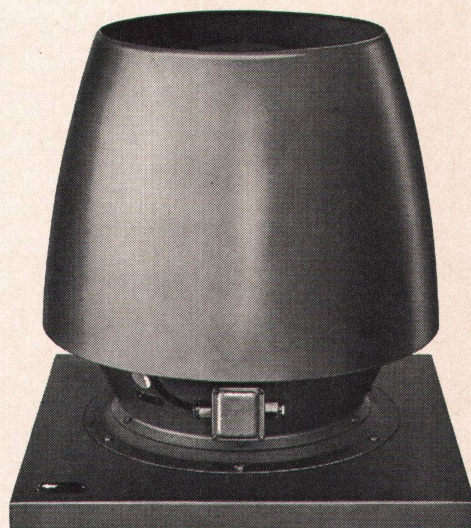

Angebote sind zu richten an
Ernst Wirth, Ottenbergstraße 59, 8049 Zürich.

DACHLÜFTER Typ HJA

Dachlüfter, Typ HJA, ist ein technisch hochentwickelter Abluft-Ventilator. Die geringen Abmessungen sowie die formschöne Ausführung ermöglichen ein harmonisches Einfügen in jedes Exterieur. Die Abluft wird senkrecht ausgeblasen. Hierdurch werden Verschmutzungen in der Aufenthaltszone sowie in der Umgebung des Ventilators vermieden. Der Ventilator hat einen sehr guten Wirkungsgrad und einen niedrigen Schallpegel. Die Ausrüstung ist robust und wetterbeständig.