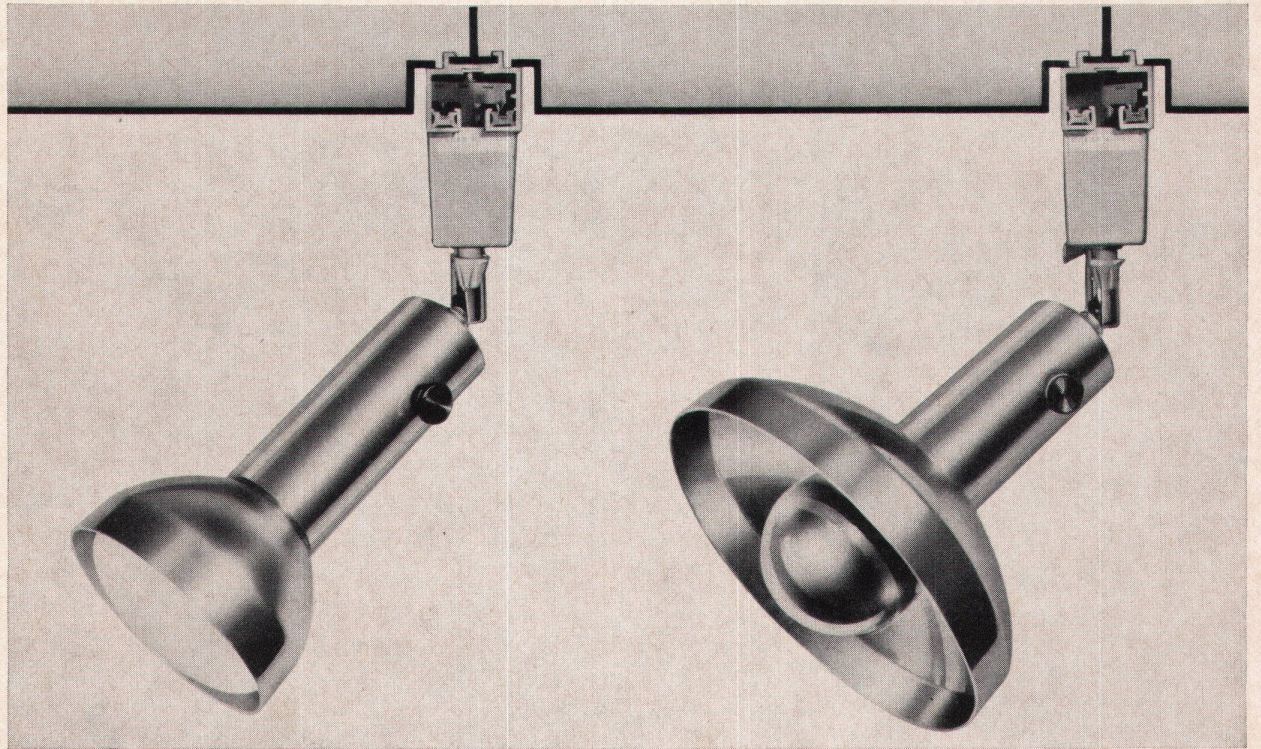

WOERTZ – Stromschienen 1 P+N+E, 16 A, 250 V

für bewegliche Beleuchtungs-Installationen in Schaufenstern, Ladengeschäften, Warenhäusern, gleichzeitig verwendbar als Tragkonstruktion für herabgehängte Decken