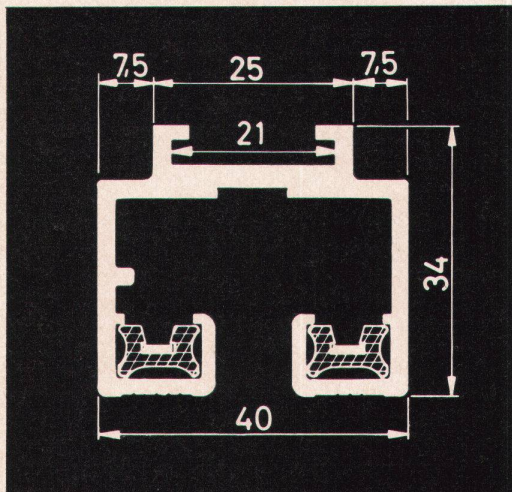

WOERTZ – Stromschienen 1 P+N+E, 16 A, 250 V

für bewegliche Beleuchtungs-Installationen in Schaufenstern, Ladengeschäften, Warenhäusern, gleichzeitig verwendbar als Tragkonstruktion für herabgehängte Decken