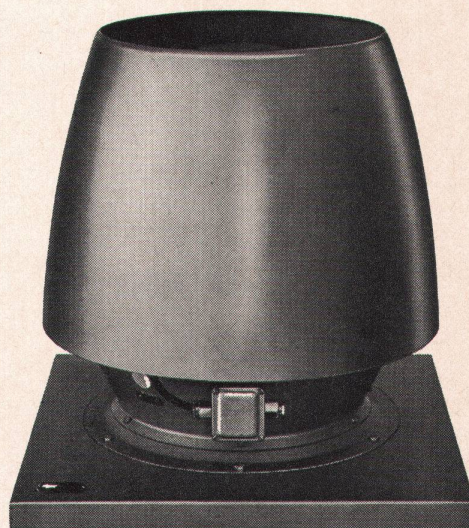

Angebote sind zu richten an
Ernst Wirth, Ottenbergstraße 59, 8049 Zürich.

DACHLÜFTER Typ HJA

Dachlüfter, Typ HJA, ist ein technisch hochentwickelter Abluft-Ventilator. Die geringen Abmessungen sowie die formschöne Ausführung ermöglichen ein harmonisches Einfügen in jedes Exterieur. Die Abluft wird senkrecht ausgeblasen. Hierdurch werden Verschmutzungen in der Aufenthaltszone sowie in der Umgebung des Ventilators vermieden. Der Ventilator hat einen sehr guten Wirkungsgrad und einen niedrigen Schallpegel. Die Ausrüstung ist robust und wetterbeständig.