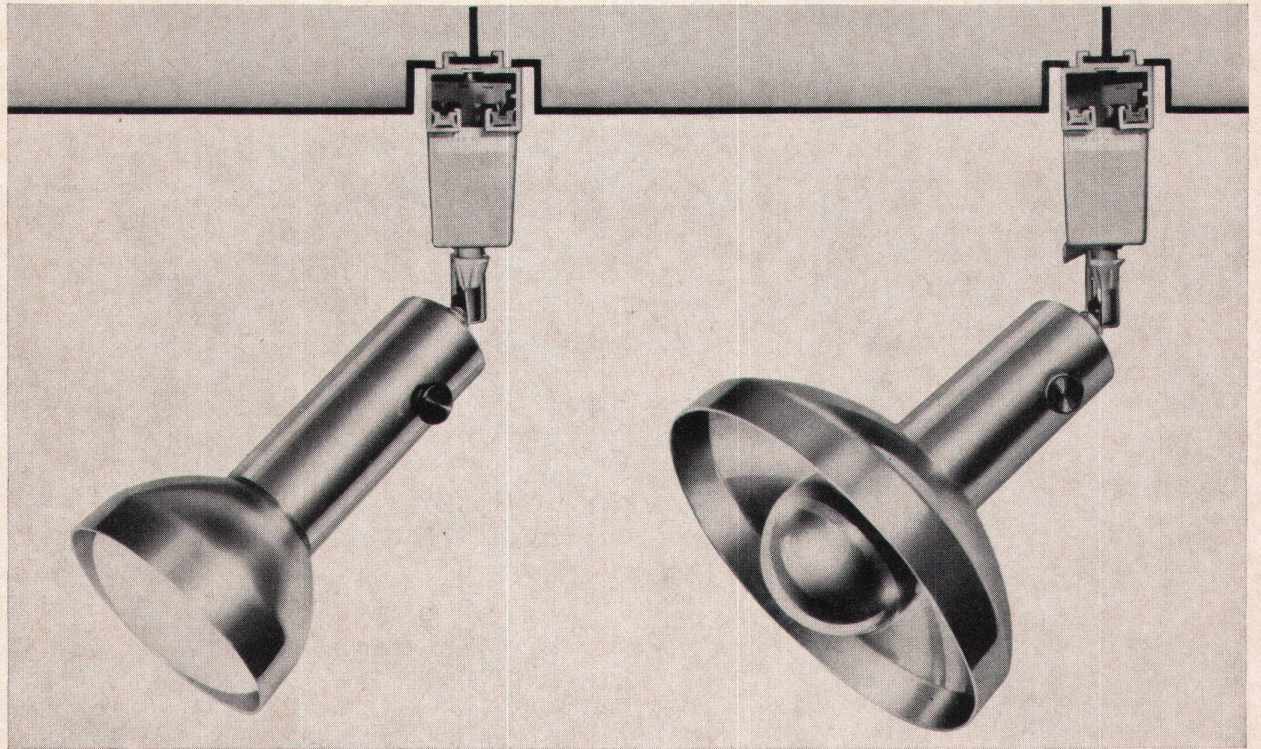

WOERTZ – Stromschienen 1 P+N+E, 16 A, 250 V