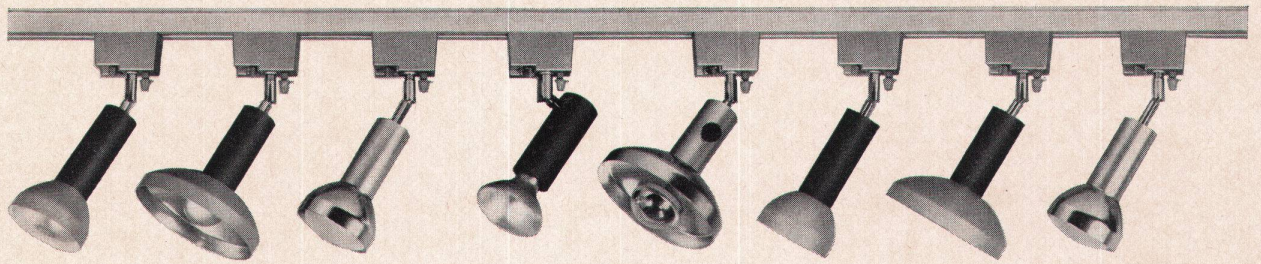

WOERTZ – Stromschienen 1 P+N+E, 16 A, 250 V

für bewegliche Beleuchtungs-Installationen in Schaufenstern, Ladengeschäften, Warenhäusern, gleichzeitig verwendbar als Tragkonstruktion für herabgehängte Decken