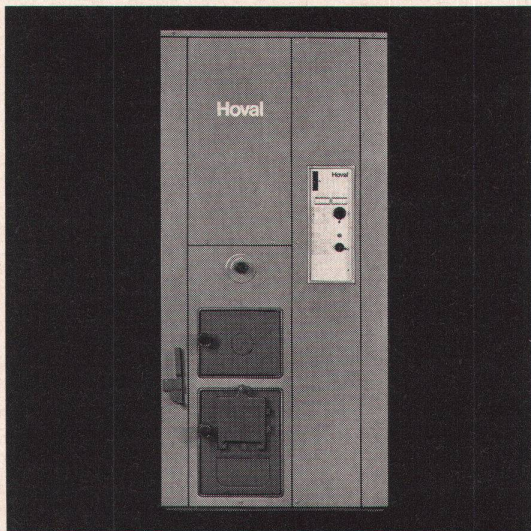

Erstaunlich: Die neuen Hoval-Heizautomaten

Die neuen Hoval-Automaten Typ TK-GT für Oelfeuerung und Typ TKM-A für Umstellbrand vereinigen Zentralheizungskessel, korrosionsfester Warmwasserboiler, Automatik (Raumsteuerung mit oder ohne Schaltuhr oder Aussensteuerung), Umwälzpumpe, Mischventil und Druck-Expansionsgefäß.

Alles ist unter der Karosserie montiert und steckerfertig zu einem kompletten Heizautomaten zusammengebaut. Diese Einheit entlastet Sie von der Auswahl und

Montage der Einzelteile. Das spart Ihnen Zeit und Projektierungsarbeiten. Der Hoval-Automat kommt auf die Baustelle — Sie brauchen ihn nur noch anzuschliessen. Fertig.

Und was bieten Sie mit den Hoval-Heizautomaten Ihren Kunden? Ein herrlich geheiztes Haus, unbeschränkt und praktisch gratis Warmwasser, einen fast lautlosen Betrieb, eine saubere Verbrennung und viel freien Platz (die ganze kompakte «Heizzentrale» beansprucht nur etwas mehr als einen halben Quadratmeter)

Mit dem Hoval-Heizautomaten haben Sie zufriedene Kunden, vorzügliche Referenzanlagen und hinter Ihnen steht ein führendes Werk im Heizkesselbau, auf das Sie sich jederzeit verlassen können.

Hoval Herzog AG
8706 Feldmeilen
Telefon 01 - 73 12 82 / 73 42 42

Büros in
Basel, Bern, Lausanne, Lugano

Hoval®

Hoval — für Heizung, Warmwasser und Klima