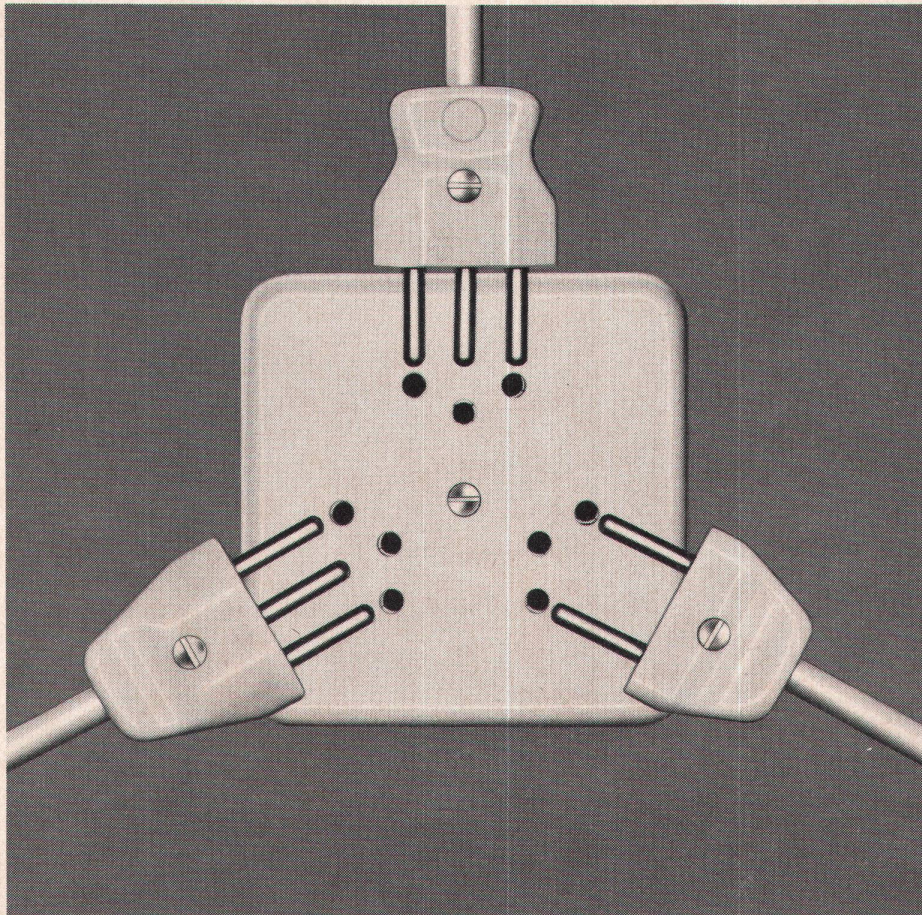

In Alt- und Neuwohnungen sollen Staubsauger, Fernsehapparat, Grammophon, Radio, Bandrecorder, Ständerlampe und all die vielen anderen elektrischen Apparate bequem am Verwendungsort angeschlossen werden können, doch meistens fehlen genügende Anschlussmöglichkeiten. Diesem unerfreulichen Zustand wird mit dem Auswechseln der gewöhnlichen Steckdose durch die Feller-Zwei- oder Dreifachsteckdose auf einfache Art begegnet. Wenn Sie einen Neubau projektieren, gestalten Sie dessen elektrische Installationen zukunftssicher durch die Montage von genügend richtig disponierten Feller-Zwei- und Dreifach-Steckdosen.

Adolf Feller AG, 8810 Horgen, Telefon 051/82 16 11