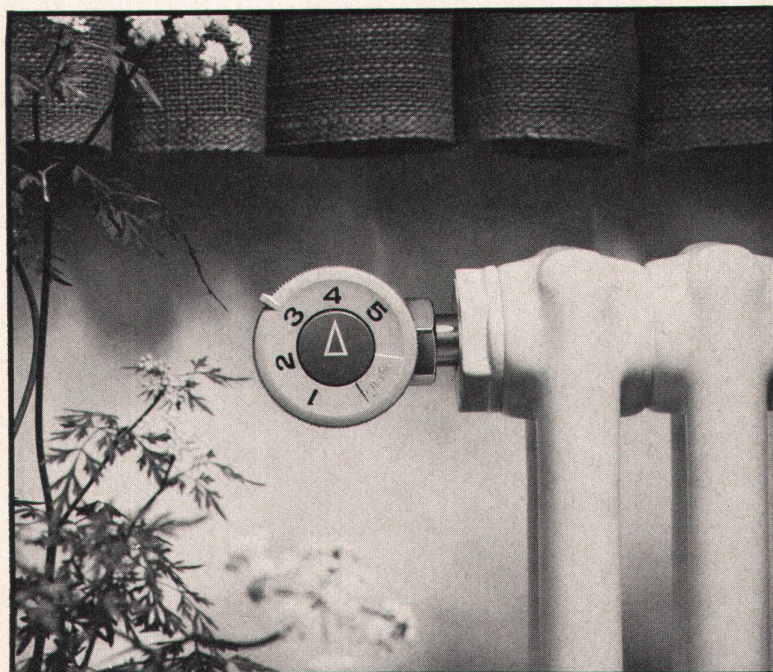

Planen Sie mit Danfoss- Radiator thermostaten

(Jetzt in Mini-Abmessung mit Komfortzonen)

Seit ca. 20 Jahren stellt DANFOSS thermostatische Heizkörperventile zur individuellen Regelung der Raumtemperatur her. Das Programm wird jetzt um einen neuen Typ erweitert: Typ RAVL. Dieser neue Typ basiert auf dem

bekanntem und bewährten Konstruktionsprinzip, ist aber besonders auf den Wohnungsbau abgestimmt, auch im Preis!

Der neue Heizkörperthermostat hat kleine Abmessungen – die Fühler-Masse sind um 15% reduziert worden, während das Ventilgehäuse

weiterhin DIN-Abmessungen aufweist.

Wünschen Sie weitere Auskünfte darüber, warum Sie DANFOSS-Heizkörperthermostaten empfehlen sollten, so bitten wir um Einsendung des Coupons.

GUTSCHEIN

Ich bitte um kostenlose Übersendung von Druckschriften über Danfoss thermostatische Heizkörperventile für einen Neubau ☐, zur Modernisierung eines Altbaues ☐.

Name _____

Anschrift _____

7159

FABRIK AUTOMATISCHER SCHALT- UND REGELAPPARATE

WERNER KUSTER AG

4132 Muttenz 2/Basel
Hofackerstrasse 71, tel. 061-421255

Filiale Lausanne, tel. 021-250168

Filiale Zürich/Wallisellen, tel. 051-934054