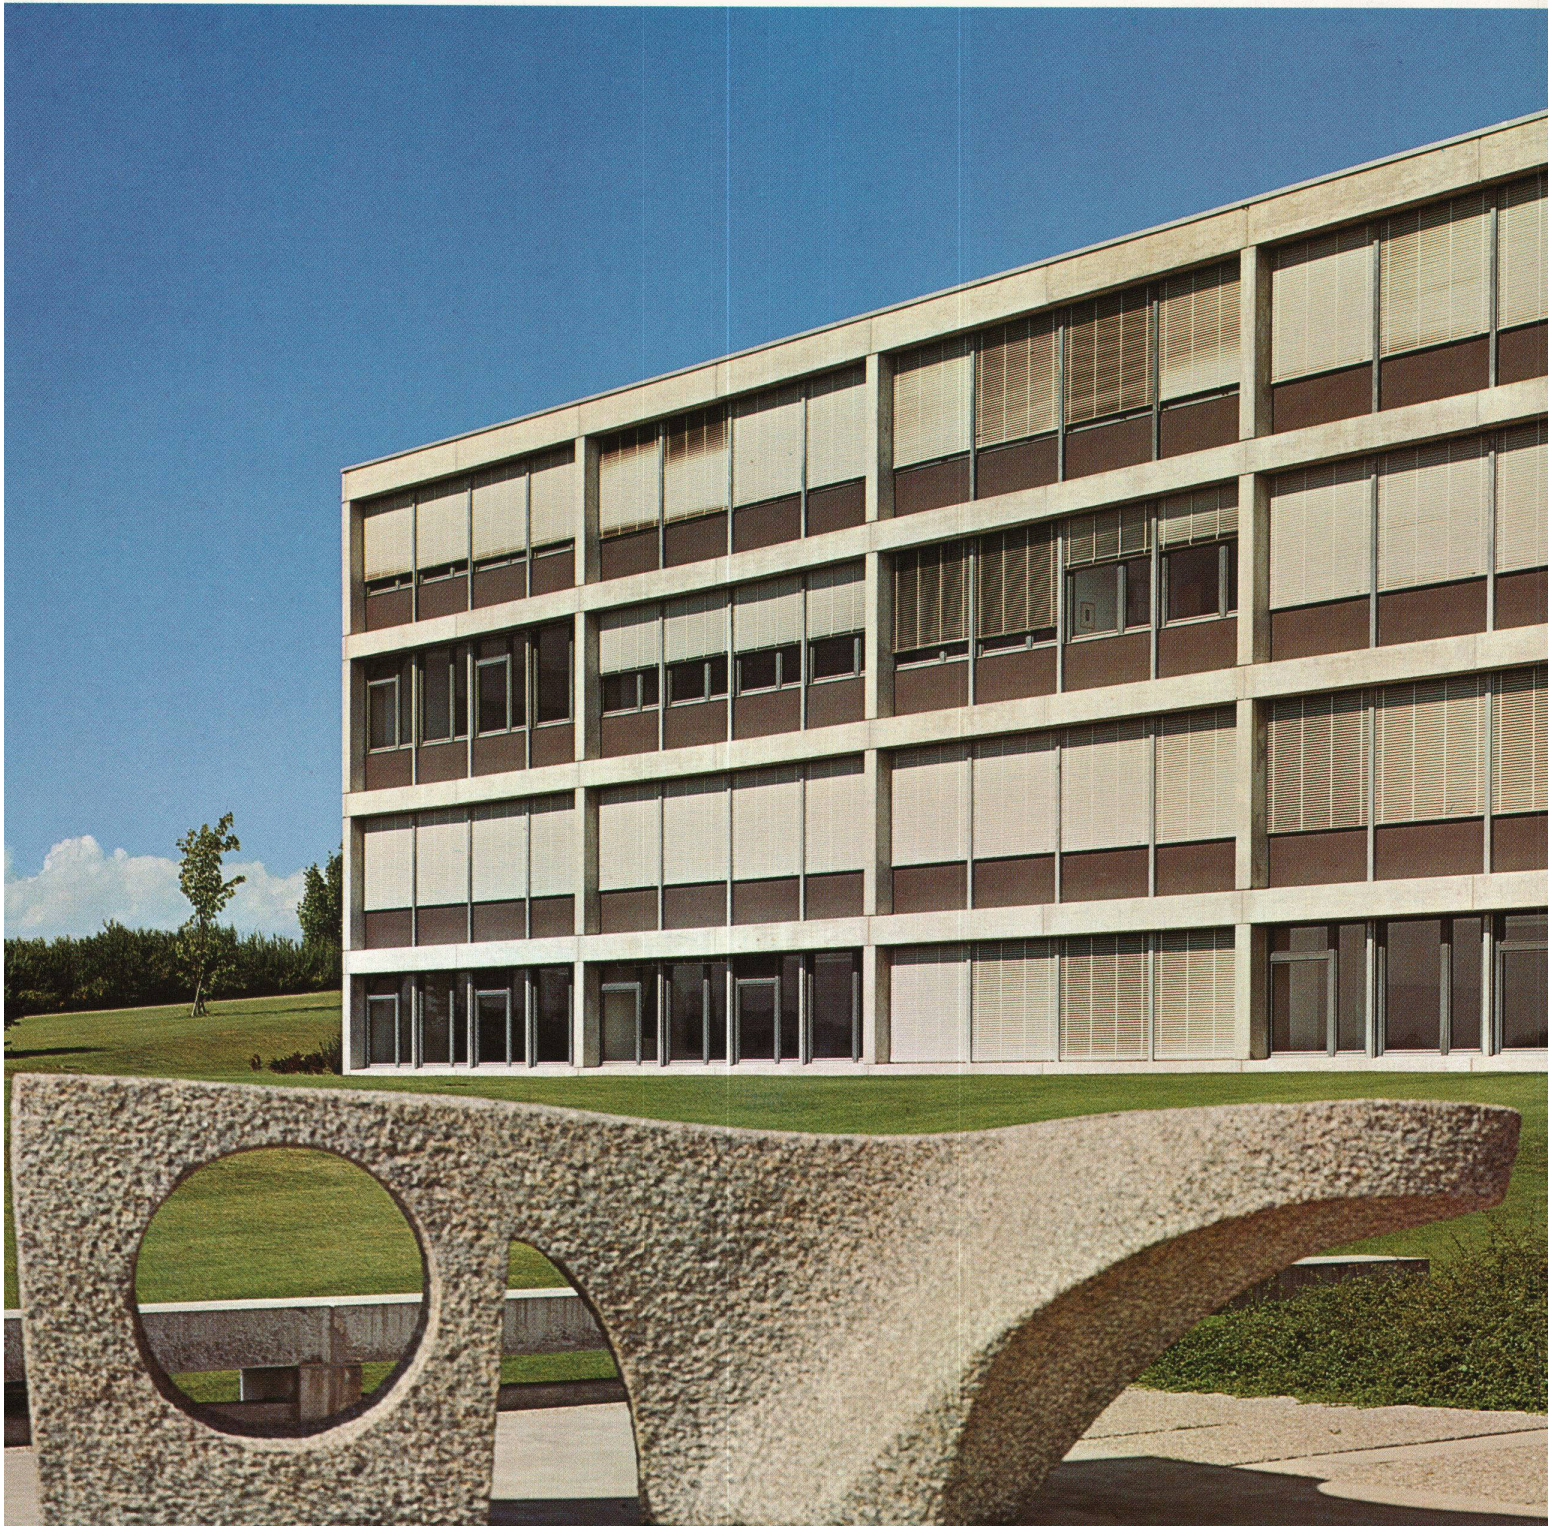

Landwirtschaftliches Technikum
Zollikofen, BE
Architekt:
Ed. Helfer SIA
Kastenhofstrasse 21
Bern
Foto: J. Stieger, Kaiserstuhl

Die Vielseitigkeit des Schenker-Storenprogramms erlaubt Ihnen mehr Spielraum in der Fassadengestaltung. Unsere sturmsicheren Raffstoren zum Beispiel gibt es in verschiedenen Ausführungen. Sie können wählen: 80 mm oder 58 mm breite Lamellen, je nach Rasterwirkung, die Sie wünschen.
Die neueste, sturmsichere Raffstore von Schenker zeigen wir Ihnen auf der Rückseite dieses Blattes.

Emil Schenker AG
5012 Schönenwerd
064/41 20 31