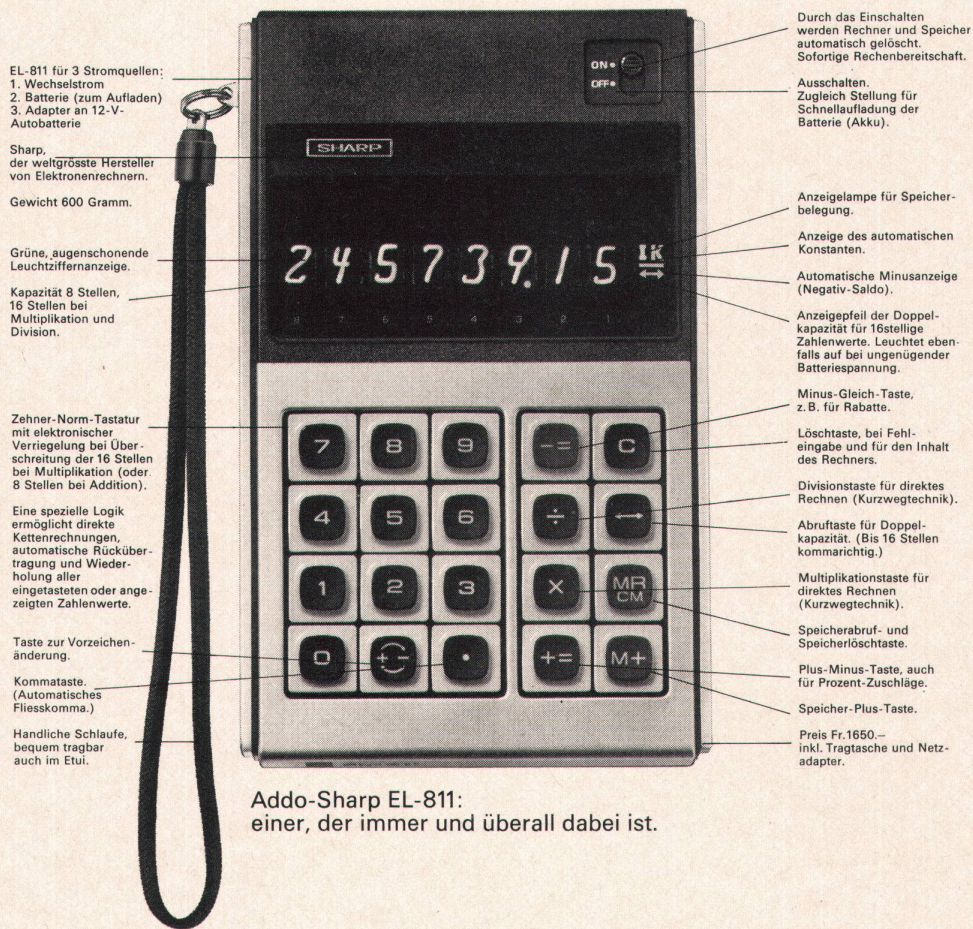

Traum zum Glauben

Ein Klein-Elektronenrechner mit echtem Speicher, mit Konstanten-Automatik für Zu- und Abschlagsrechnungen oder Konstanten-Verarbeitung, für 16stellige Resultate in Multiplikation und Division, mit Gleitkomma, Kurzwegtechnik und Vorzeichen-Umkehrtaste.

Klein und flach, aber mit der Leistungsfähigkeit eines vollwertigen Bürotischrechners, der in jeder Aktentasche bequem Platz findet.

Gewicht 600 Gramm.

Grüne, augenschonende Leuchtziffernanzeige.

Taste zur Vorzeichenänderung.

Kommataste (Automatisches Fließkomma.)

Handliche Schlaufe, bequem tragbar auch im Etui.

Anzeigelampe für Speicherbelegung.

Anzeige des automatischen Konstanten.

Automatische Minusanzeige (Negativ-Saldo).

Minus-Gleich-Taste, z. B. für Rabatte.

Löschtaste, bei Fehleingabe und für den Inhalt des Rechners.

Speicherabruf- und Speicherlöschstaste.

Speicher-Plus-Taste.

Preis Fr.1650.- inkl. Tragtasche und Netzadapter.

Addo-Sharp EL-811: einer, der immer und überall dabei ist.

Coupon

☐ Ich erwarte eine unverbindliche Probestellung der EL-811 für drei Tage.	☐ Ich erwarte eine unverbindliche Probestellung der EL-811 für drei Tage.
☐ Ich wünsche die Dokumentation über den EL-811.	☐ Senden Sie mir weitere Unterlagen über das Addo-Sharp-Grossprogramm, einschliesslich der druckenden Rechner.
Name	Beruf
Strasse	
PLZ, Ort	

ADDO SHARP

8050 Zürich Binzmühlestrasse 94 Tel. 01 46 59 60
3007 Bern Eigerplatz 2 Tel. 031 46 13 22
1000 Lausanne Chemin de Mornex 3 Tel. 021 22 96 55
1201 Genf Rue du Levant 3
6500 Bellinzona V.S. Francini 35 Tel. 092 25 70 78

Addo-Sharp, das vielseitigste und grösste Elektronenrechner-Programm der Welt.