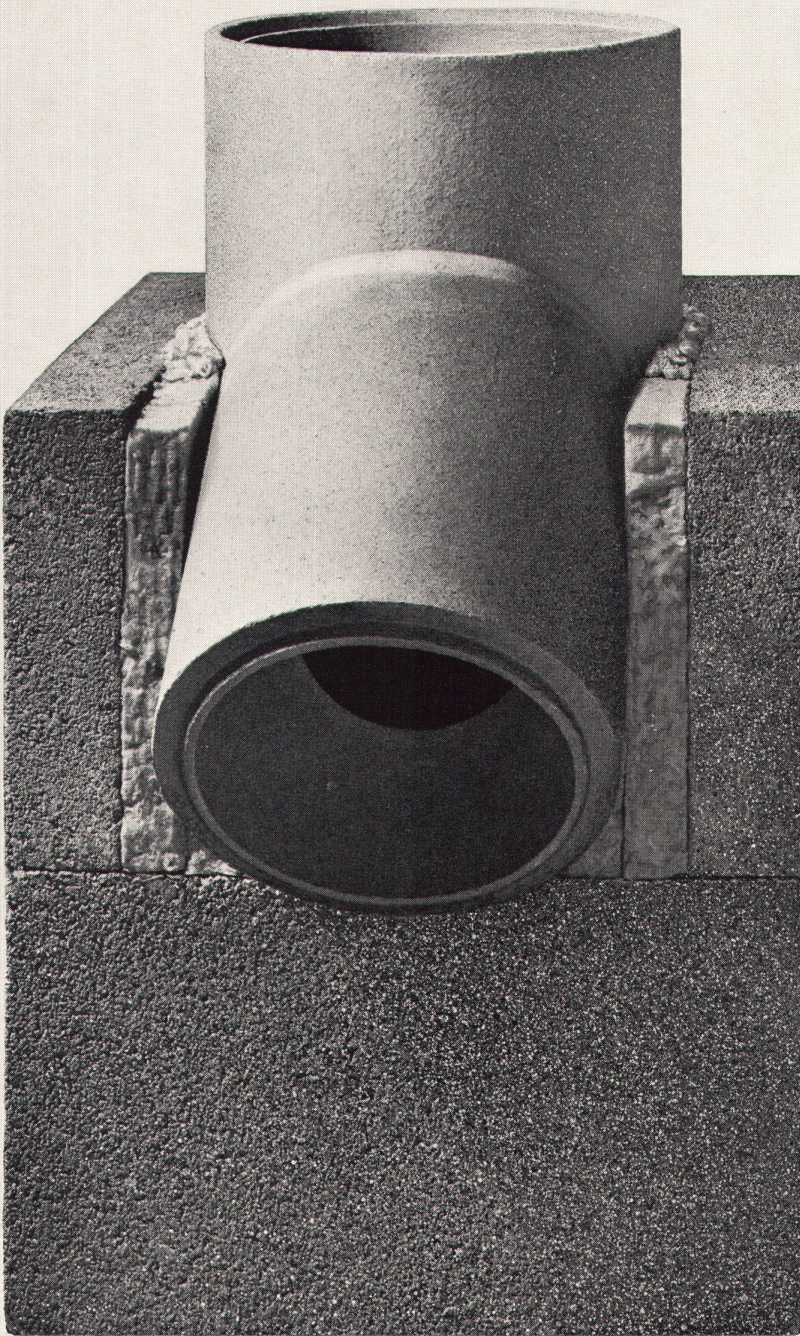

Download PDF: 30.04.2026

ETH-Bibliothek Zürich, E-Periodica, <https://www.e-periodica.ch>

Schiedel[®] Kamin

mit feuer- und säurefestem Schamotte-Rohr

Im Bürohochhaus des SIA in Zürich wurden 50 m³ Schiedel-Kamin (2 x Ø 35 cm) verbaut.