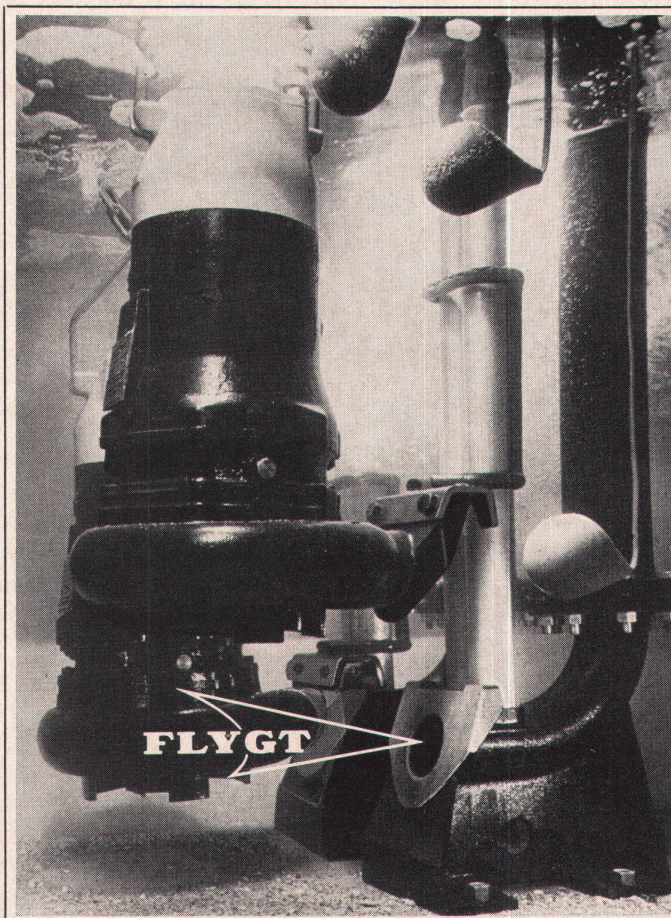

FLYGT TAUCH- PUMPEN

fördern Fäkalien,
Abwasser und Schlamm

In der Schweiz stehen Hunderte von Flygt-Abwasser-Tauchpumpen in ununterbrochenem, härtestem Einsatz.

FLYGT Abwasser-Tauchpumpen sind

- preisgünstig in der Anschaffung
- wirtschaftlich im Betrieb
- praktisch wartungsfrei
- mit trockenlaufsicheren Motoren und Hartmetall-Wellendichtungen ausgerüstet
- schockgeprüft für Zivilschutzbauten

FLYGT Abwasserpumpen sind als Spitzenprodukte bekannt und werden für Leistungen von 200–10000 l/Min. hergestellt.

Verlangen Sie Unterlagen.

**CARL
HEUSSER
AG**

HILSA
17.–25. März
Halle 5
Stand 513

Tauchpumpen

6330 Cham ZG + 1522 Lucens VD
Telefon (042) 36 32 22–24