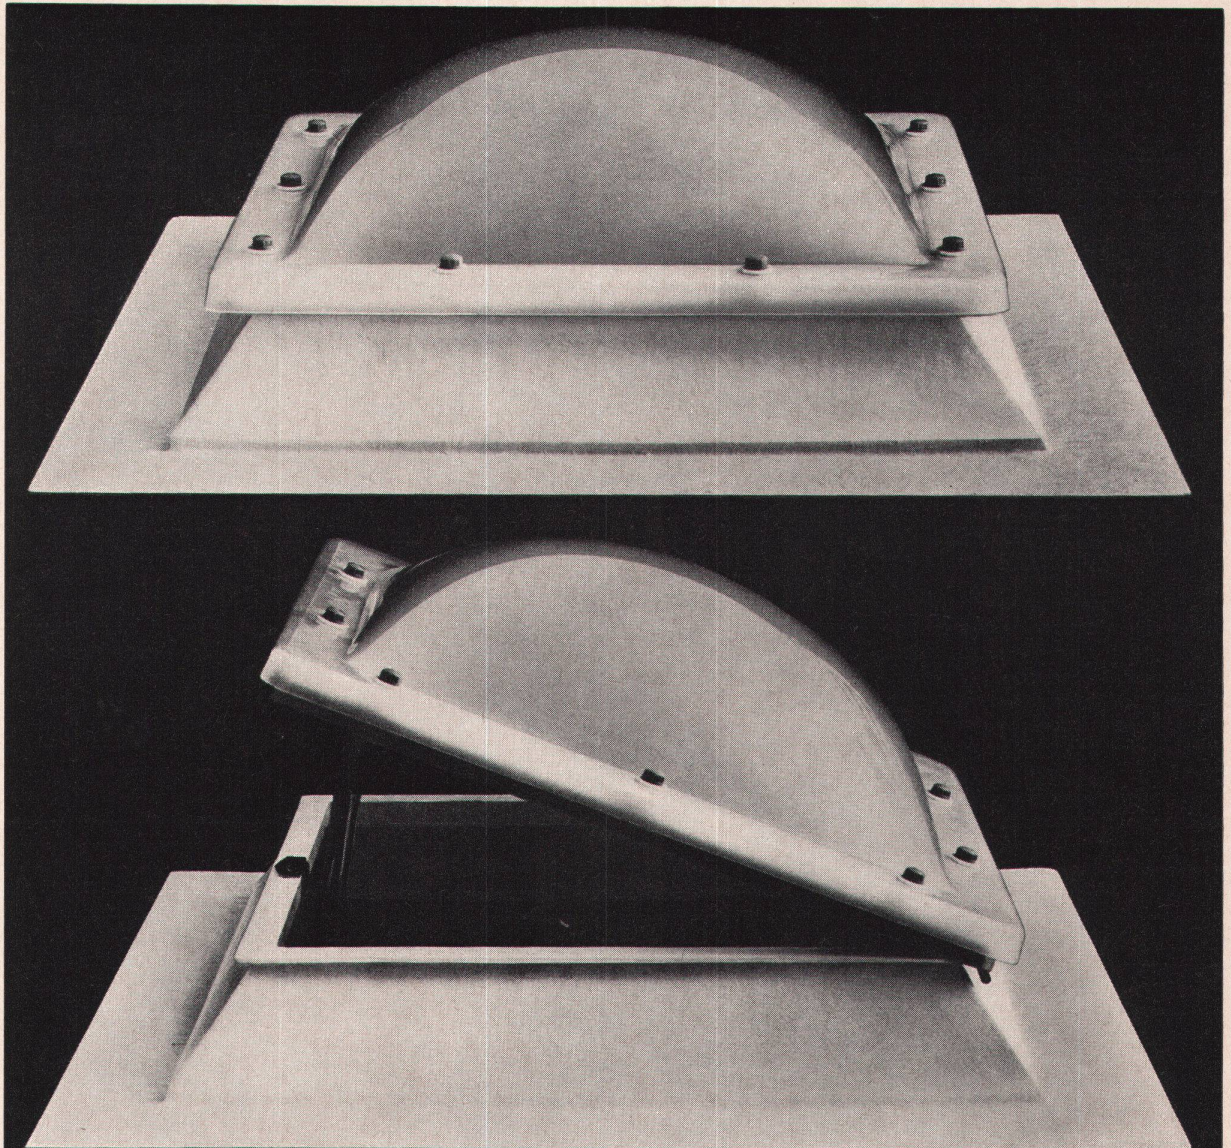

Ein Schweizer Qualitätsprodukt
Verkauf durch Ihren Fachhändler

Verlangen Sie bitte
Prospekt mit dem vollständigen
Programm bei:
SKARNE SYSTEM AG
Brauerstrasse 60, Zürich
Telephon 01 39 69 30

mehr Freude am Wasser mit