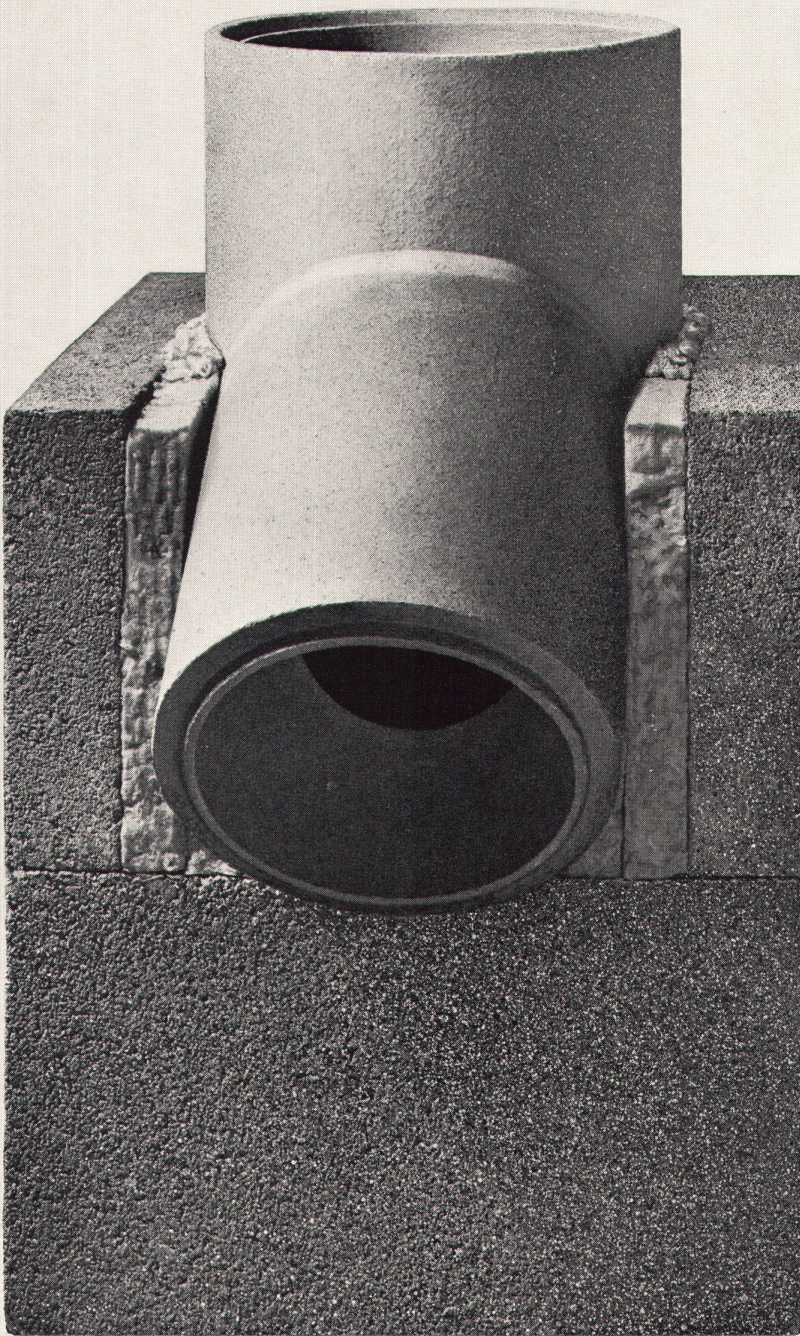

Download PDF: 29.04.2026

ETH-Bibliothek Zürich, E-Periodica, <https://www.e-periodica.ch>

Schiedel[®] Kamin

mit feuer- und säurefestem Schamotte-Rohr

Im Bürohochhaus des SIA in Zürich wurden 50 m³ Schiedel-Kamin (2 x Ø 35 cm) verbaut.