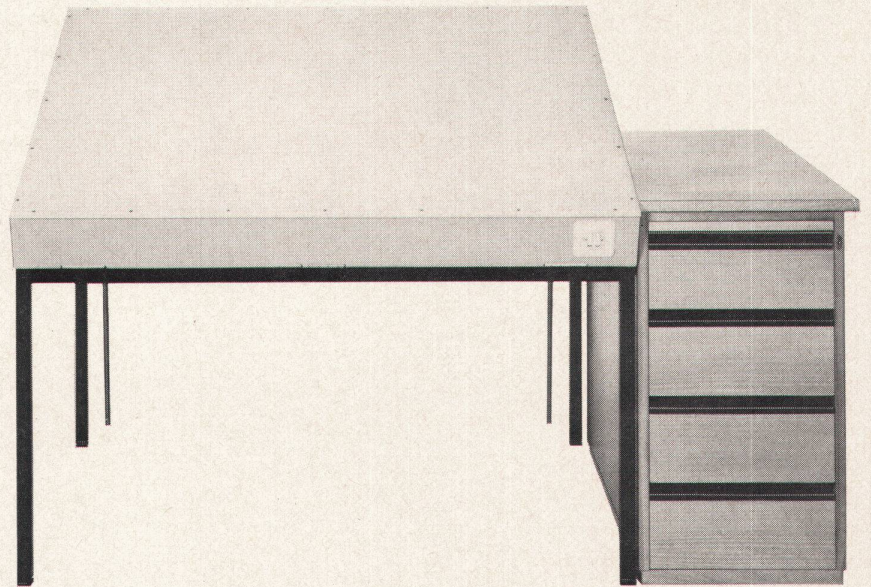

GRAB+WILDI AG

8023 Zürich 1, Seilergraben 61, Ausstellung Tel. 01/32 57 88-89
8902 Urdorf b. Zürich, Büro, Lager, Versand Tel. 01/98 76 67-68

Brandschutztüren und -wände
System «STALUMIN» EMPA-geprüft
aus Kristalldrahtglas und Metall

H. Wolfermann-Nägeli
Eisen- und Metallbau
Mürtschenstrasse 16, 8048 Zürich
Telefon 01 / 52 44 12

Feuerhemmende Türen