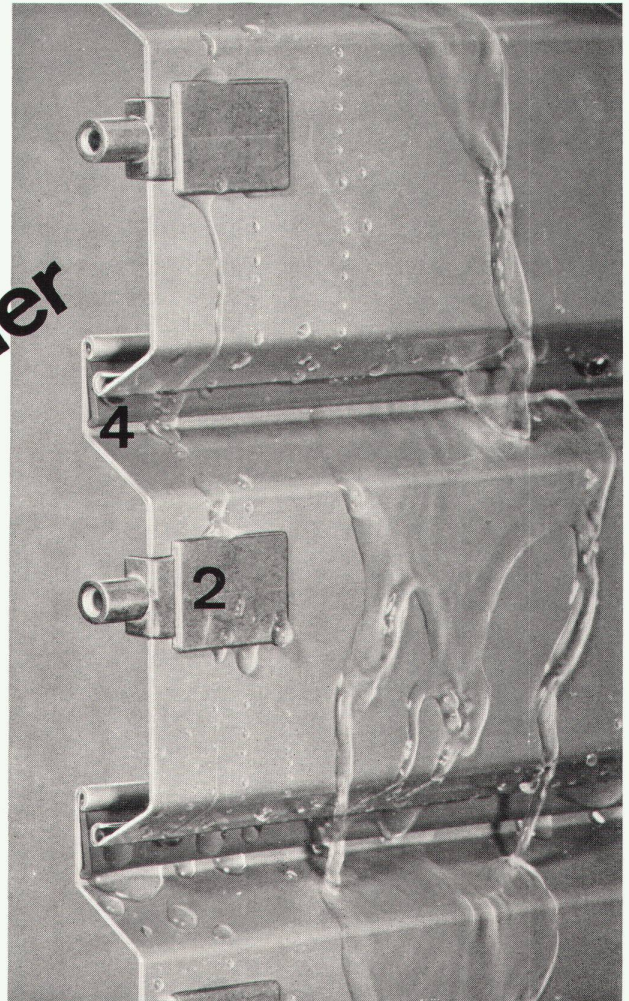

Schenker Storen

sturmsicher

Bitte verlangen Sie unsere Sonderdokumentation

**Rivaltect
hält
bis jetzt...**

**...über
200 Millionen
Liter Brennstoff
in Fesseln**

Ein beachtlicher, in kurzer Zeit errungener Erfolg. In der ganzen Schweiz werden immer mehr Auffang- und Schutzwannen aus Beton mit Rivaltect* gegen Brenn- und Treibstoffe abgedichtet. Das hat seine guten Gründe.