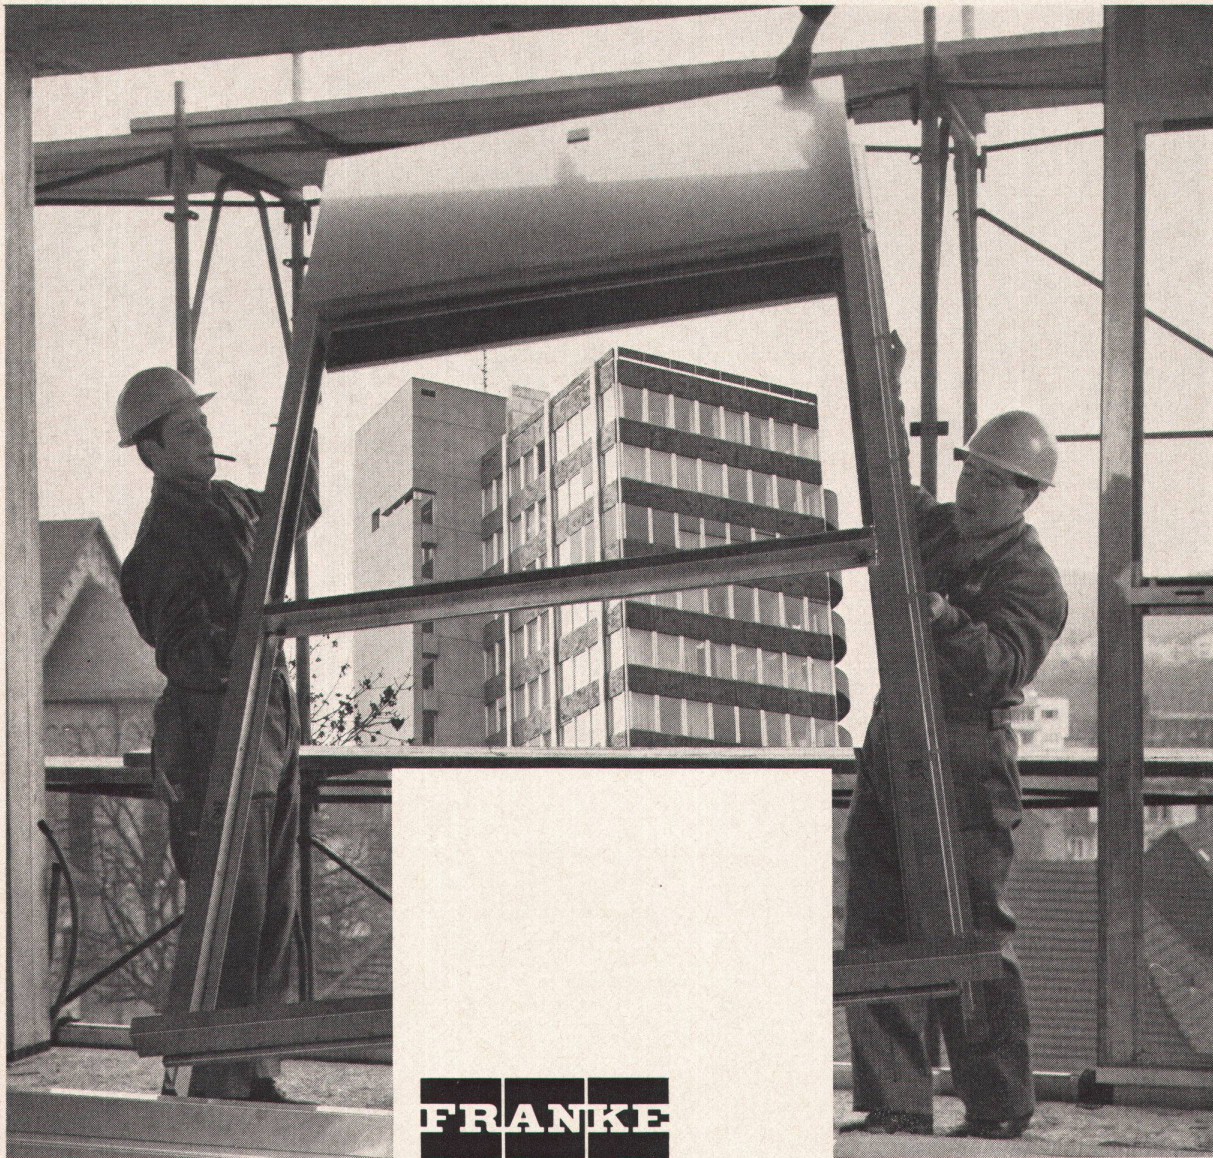

FRANKE

Franke – Spezialist für Bau-Normelemente, Spültische und Abdeckungen, Haushaltküchen, Grossküchen, Militär- und Zivilschutzküchen, Spital-Einrichtungen, Apparatebau, Schlacht- und Metzgerei-einrichtungen

Bau-Elemente aus 18/8 ein ausgereiftes Bausystem.

Coupon

Walter Franke AG
4663 Aarburg
Telefon 062 41 21 21

Einsenden an:

Bitte informieren Sie uns über

☐ Fassaden	☐ Kantenschutz
☐ Fenster	☐ Verkleidungen
☐ Türen	☐ Dekor-Platten
☐ Fensterbänke	☐ Spezial-
☐ Türzargen	ausführungen

Name _____

Adresse _____

PLZ/Ort _____

(Zur Lösung anspruchsvoller Metallbaukonstruktionen braucht es einen überzeugenden Werkstoff: Chromnickelstahl 18/8. Und jahrelange Erfahrung für werkstoffgerechte Verarbeitung.)

Fazit:

Franke bietet ein ausgereiftes Bauprogramm für Fassaden, Elementenbauten, Fenster, Fensterbänke, Türen und Zargen, für Kantenschutzprofile, Verkleidungen, Dekorplatten und ermöglicht ebenso Spezialanfertigungen.

Überzeugende Argumente für Chromnickelstahl: Die hohe Korrosionsbeständigkeit, Festigkeit und Zähigkeit. Das ausgezeichnete Farbwiedergabevermögen. Der grosse Selbstreinigungseffekt und der jahrzehntelang bleibende metallische Glanz. Die hohe Feuerbeständigkeit und geringe Wärmeleitfähigkeit.

Franke – damit hohe Ansprüche befriedigt sind.