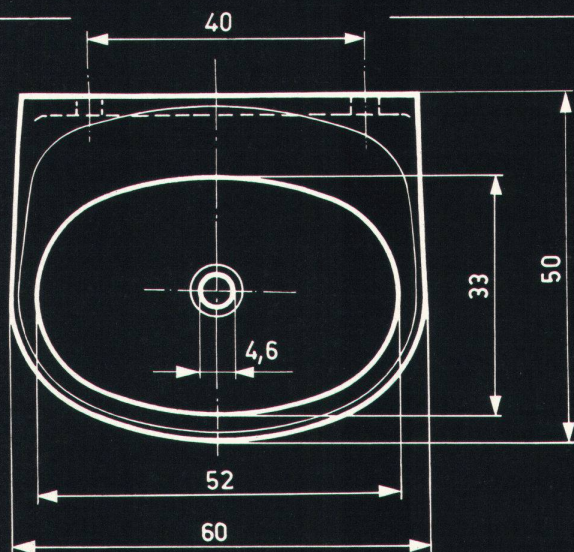

Maßstab, Echelle, Scala 1:10