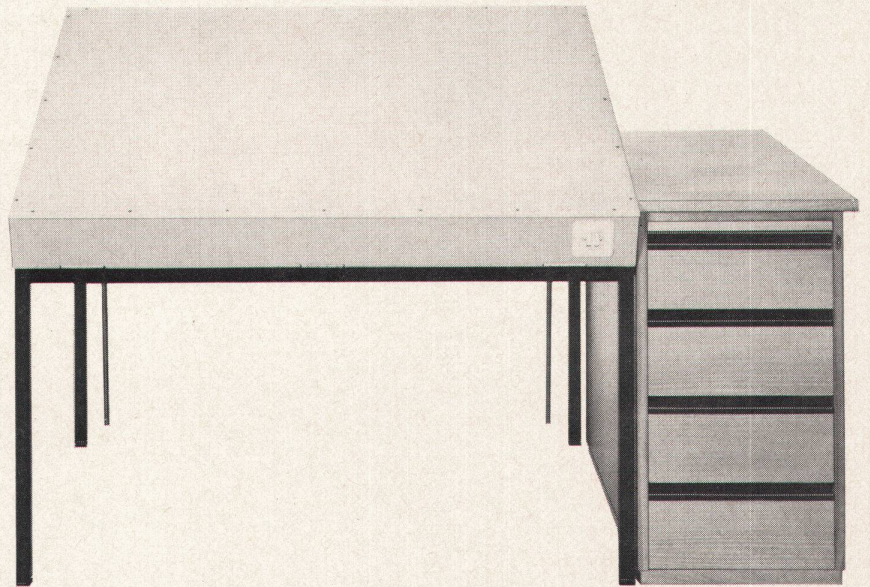

GRAB+WILDI AG

8023 Zürich 1, Seilergraben 61, Ausstellung Tel. 01/32 57 88-89
8902 Urdorf b. Zürich, Büro, Lager, Versand Tel. 01/98 76 67-68

Brandschutztüren und -wände
System «STALUMIN» EMPA-geprüft
aus Kristalldrahtglas und Metall

H. Wolfermann-Nägeli
Eisen- und Metallbau
Mürtschenstrasse 16, 8048 Zürich
Telefon 01 / 52 44 12

Feuerhemmende Türen