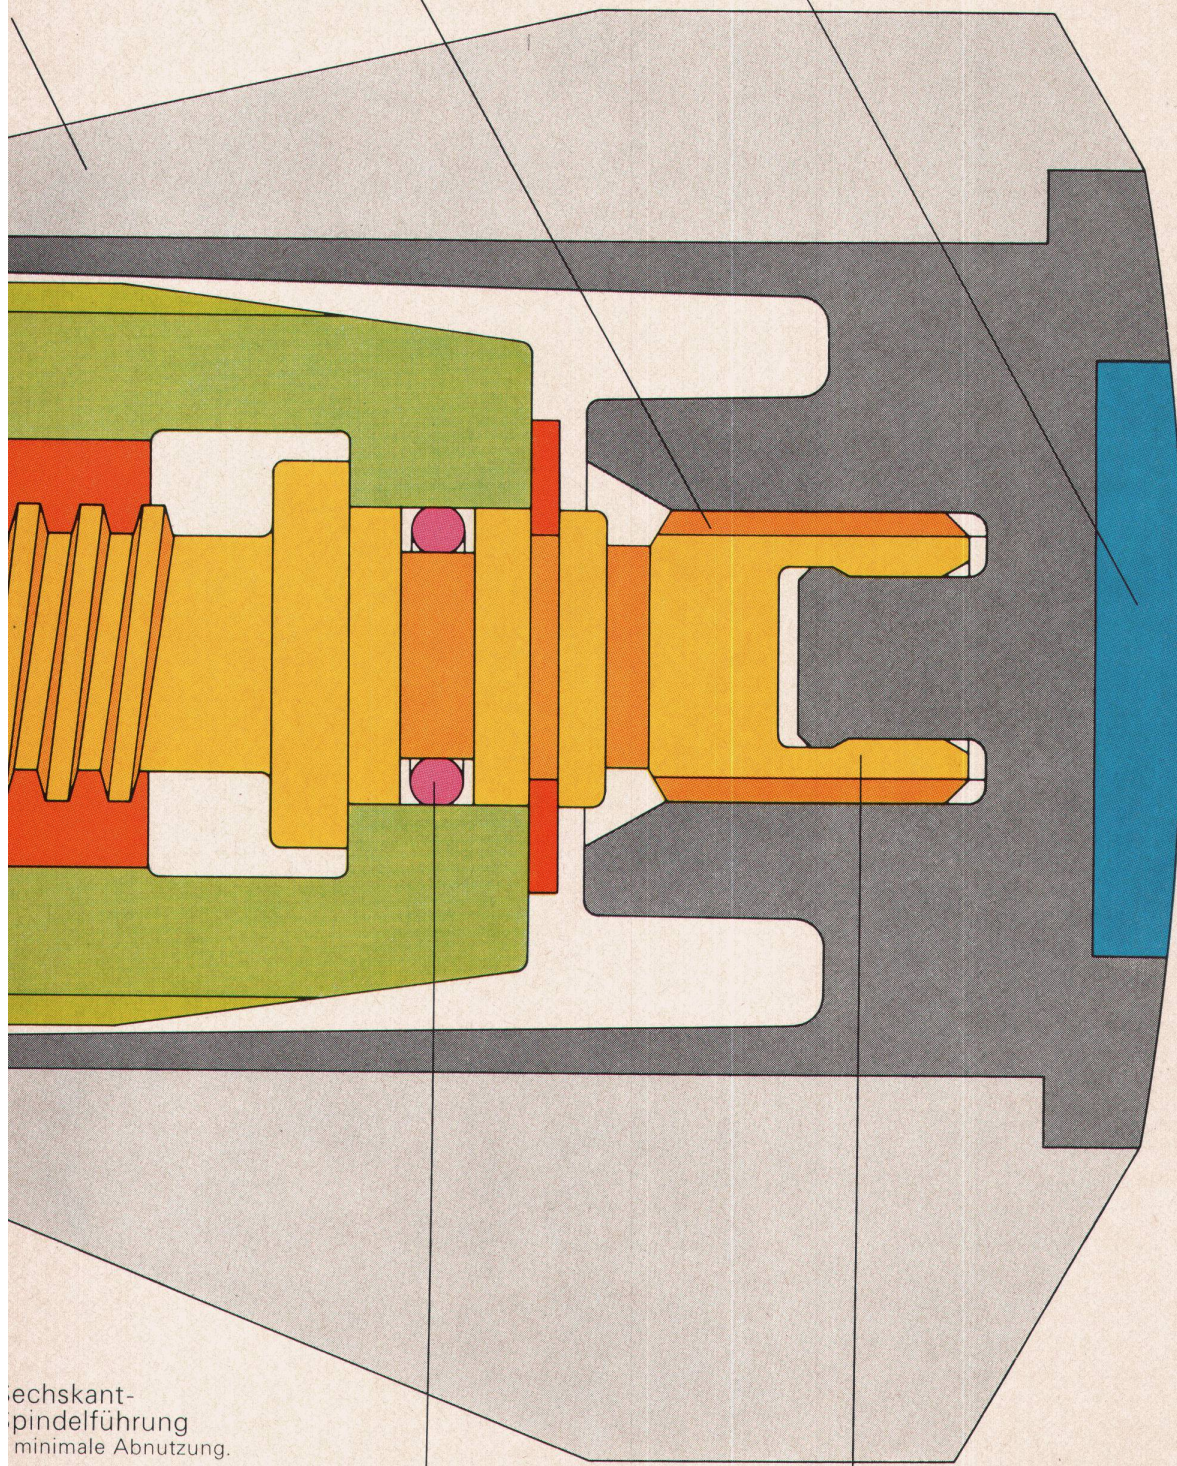

Kerbverzahnung
– eine zuverlässige spiel-
freie Verbindung zwischen
wärmeisolierendem Kunst-
stoffgriff und Spindel.

Farbmarkierung
aus Kunststoff für Kalt- und
Warmwasser, fugenlos
eingepresst.

**Sechskant-
spindelführung**
minimale Abnutzung.