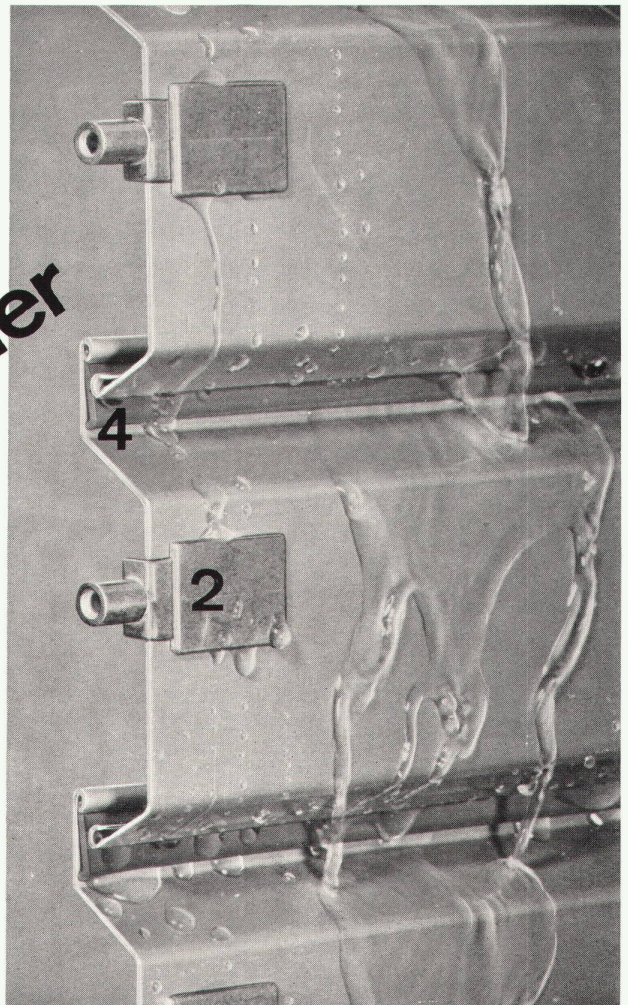

Schenker Storen

sturmsicher

Bitte verlangen Sie unsere Sonderdokumentation

**Rivaltect
hält
bis jetzt...**

**...über
200 Millionen
Liter Brennstoff
in Fesseln**

Ein beachtlicher, in kurzer Zeit errungener Erfolg. In der ganzen Schweiz werden immer mehr Auffang- und Schutzwannen aus Beton mit Rivaltect* gegen Brenn- und Treibstoffe abgedichtet. Das hat seine guten Gründe.