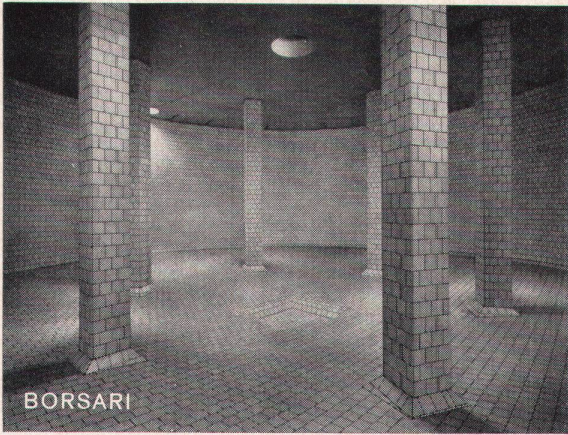

Flughafen-Immobilien-Gesellschaft Zürich-Kloten 7 Tanks total 5600 m³ Schweröl

Heizöltanks aus Stahlbeton

mit Keramikplatten- oder Polyester-Auskleidung,
System Borsari

Über 60 Jahre Erfahrung
Erstklassige Referenzen

Keine Korrosion
Kein Unterhalt

Borsari & Co., Zollikon-Zürich

Tel. (051) 65 86 55

Gegründet 1873

**Türdrücker
Oliven
Stossgriffe**

usw. aus

**modern
hygienisch
dauerhaft**