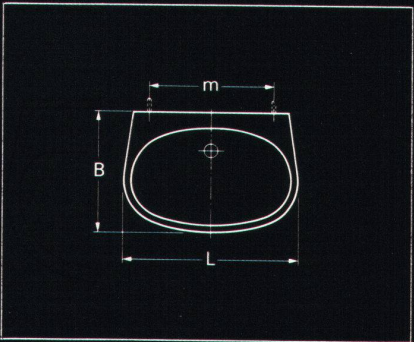

CARA

Nr.	L	B	H	m	n	aw	kg
107016	50	35	20	30	5	11	10
107020	45	27	18	30	5	10,5	7

CARINA

Nr.	L	B	H	m	n	aw	bd	kg
106039	61	57	22	40	6,5	20	20	17
106040	57	51	21	40	6,5	20	20	15
106041	51	44	20	33	6,5	20	20	12

CARINA-DUE

Nr.	L	B	H	m	n	aw	bd	a	kg
106051	90	58	28	68	7	18	10	21,5	33

Kera-Werke AG 4335 Laufenburg Telefon 064 6412 27 Telex 68705

Lieferung über den Sanitär-Grosshandel
Consultation et livraison par le commerce extérieur