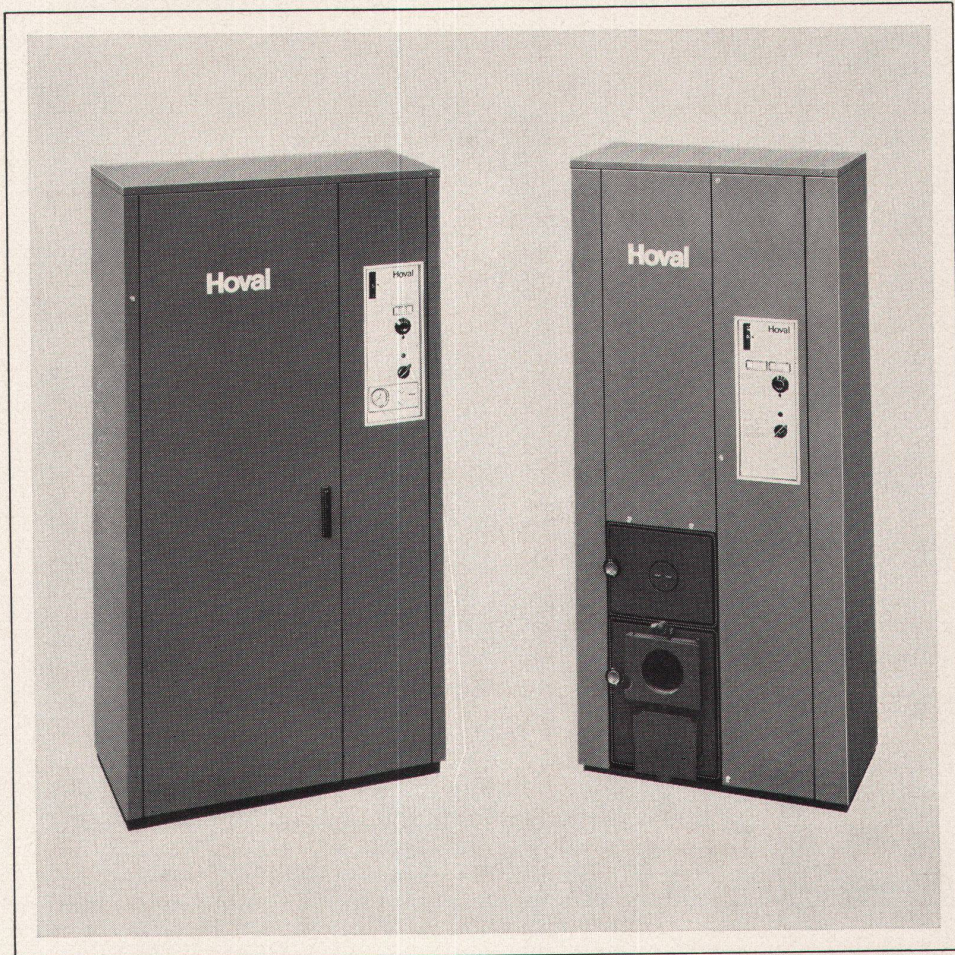

Hoval-Kessel bieten Ihnen mehr: unbeschränkt und praktisch gratis Warmwasser; eine genau auf den Kessel abgestimmte Regulierung, die Heizmaterial spart; eine freie Brennstoffwahl (Öl, Gas oder Festbrennstoffe); eine saubere Verbrennung, die zum Umweltschutz beiträgt; einen fast lautlosen Betrieb; kurze Montagezeit und viel freien Platz im Heizraum. Und hinter jedem Hoval-Kessel steht ein führendes Werk im Heizkesselbau, auf das Sie sich jederzeit verlassen können — das merken Sie auch beim Kundendienst. Und in der Anschaffung sind die Hoval-Kessel

Erwarten Sie von Ihrer Heizung mehr als nur ein warmes Haus? Dann ist der Hoval-Kessel richtig

erstaunlich preisgünstig — fragen Sie Ihren Heizungsfachmann. Verlangen Sie mit dem Gutschein kostenlos nähere Unterlagen.

Hoval Herzog AG
8706 Feldmeilen
Tel. 01 73 12 82 / 73 42 42
Büros in Basel, Bern,
Lausanne, Lugano

Gutschein

Senden Sie mir gratis nähere Unterlagen an folgende Adresse:

Hoval®

Hoval — für Heizung, Warmwasser und Klima