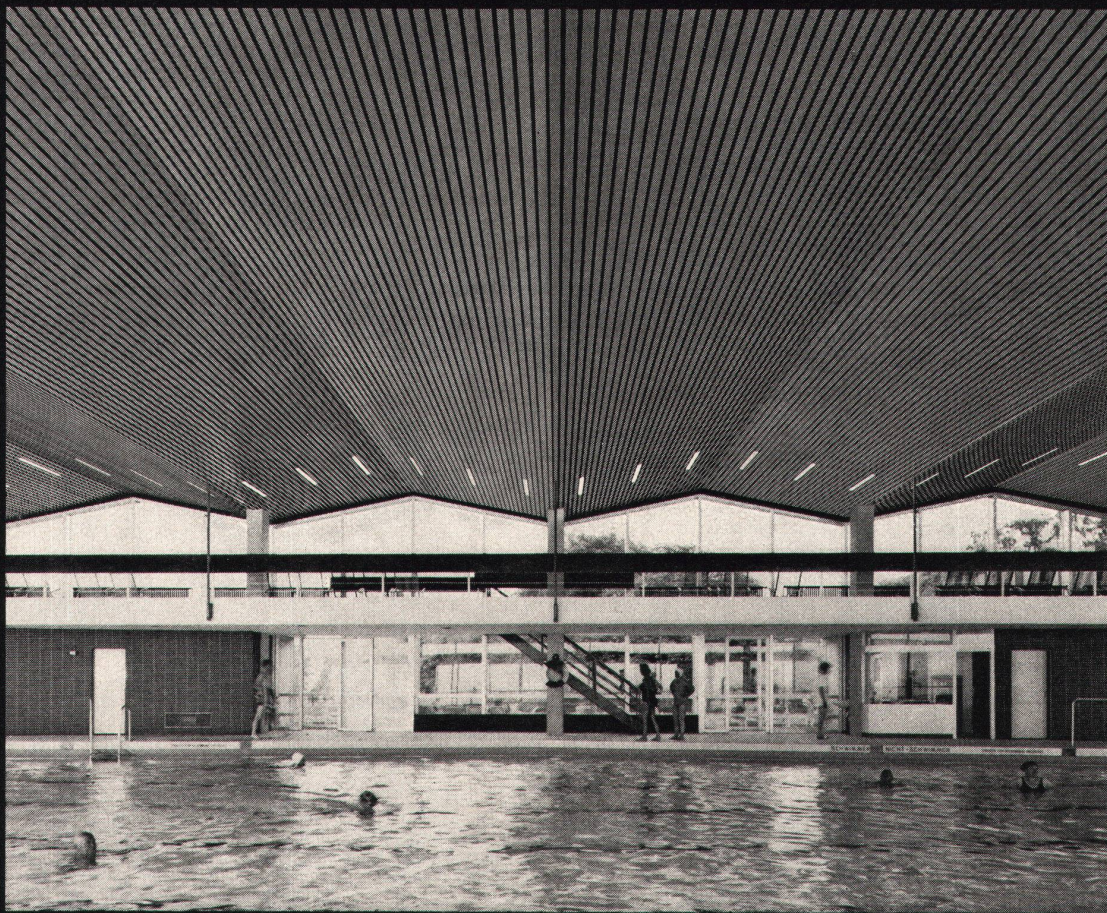

Die brandneue Fabromont-Teppichbodenlinie

syntolan **structura**
★★★★ r/t

Eine weitere Weltpremiere aus der Fabromont-Technologie: der erste in Tripol-Technik strukturierte, durch und durch vollsynthetische Teppichboden! Diese sensationelle Entwicklung eröffnet ganz neuartige Raumgestaltungs-Perspektiven. Syntolan Structura wird überall dort begeistern, wo Qualität und Repräsentation zählen: In Direktionsräumen und repräsentativen Grossraumbüros. Für alle anspruchsvollen Objekte des Geschäfts- und Privatbereichs geschaffen.

LUXALON®

Aluminium-Decken. Moderne Decken für moderne Architekten.

Luxalon® Aluminium-Decken. Das heisst einbrennlackierte Aluminiumpaneele, die auf einbrennlackierte Aluminiumtragschienen geklemmt werden. Dabei stehen unterschiedliche Profilformen zur Wahl. Luxalon® Aluminium-Decken. Das heisst hohe Korrosionsfestigkeit. Einfache und schnelle Montage, bietet vielfältige Gestaltungsmöglichkeiten. Leitungen und Installationen bleiben also immer zugänglich. Und noch ein Vorteil: Luxalon® Aluminium-Decken sind in verschiedenen Farben erhältlich.