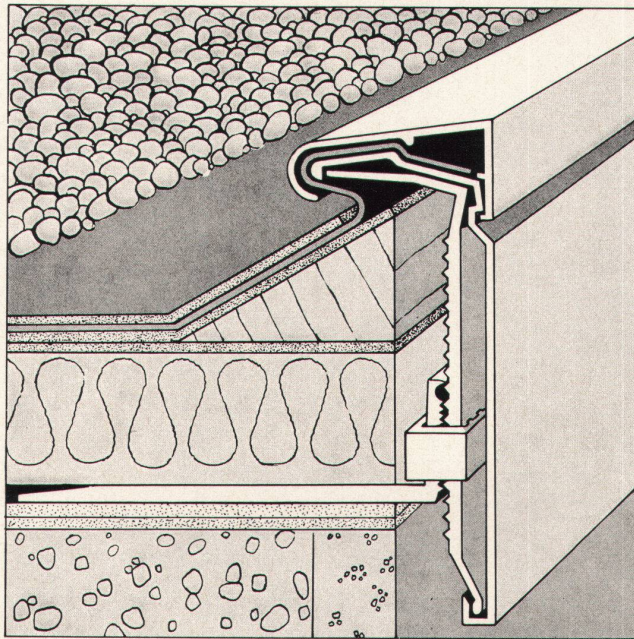

alwitra

Das Flachdachabschlußprofil der modernen Dachterrasse

Verlangen Sie
Prospekte und Muster
bei der

GENERALVERTRETUNG

francillon
et Cie S.A.

1002 Lausanne
14, rue Centrale
Tél. 20 64 41, télex 24 591

1023 Crissier
29, route de Busigny
Tél. 34 16 16

Offizielle Vertreter:

Baustoffe AG
Jacob-Burckhardt-Straße 86
4000 Basel
Telephon 061 34 26 26
Telex 62193

Alphons Glutz-Blotzheim AG
Mattenstraße 13
4500 Solothurn
Telephon 065 2 36 66
Telex 34209

Molinari SA
Casella postale
6900 Lugano
Telefono 091 51 67 21/26
Telex 79175

Noverraz & Cie S.A.
25, rue Chantepoulet
1200 Genève
Téléphone 022 32 90 28
Télex 22518

Georg Streiff & Co. AG
St.-Galler-Straße 172
8400 Winterthur
Telephon 052 23 71 31
Telex 76359

- einfach
- kein Schweißen
- robust
- leicht montierbar
- wasserdicht
- endgültig
- keine Reparaturen
- keine Unterhaltskosten
- formschön

Das Spezialunternehmen für Planung und Fabrikation von

Buffetanlagen	Kantinen- und
Barbuffets	Kücheneinrichtungen
Kühlschränke	Kühlraumisolierungen
Kühlvitrinen	Ladeneinrichtungen

AG. KÜHLSCHRANKFABRIK
8045 Zürich, Haldenstr. 27, Tel. 051 - 33 13 17

Imber

gegr. 1863