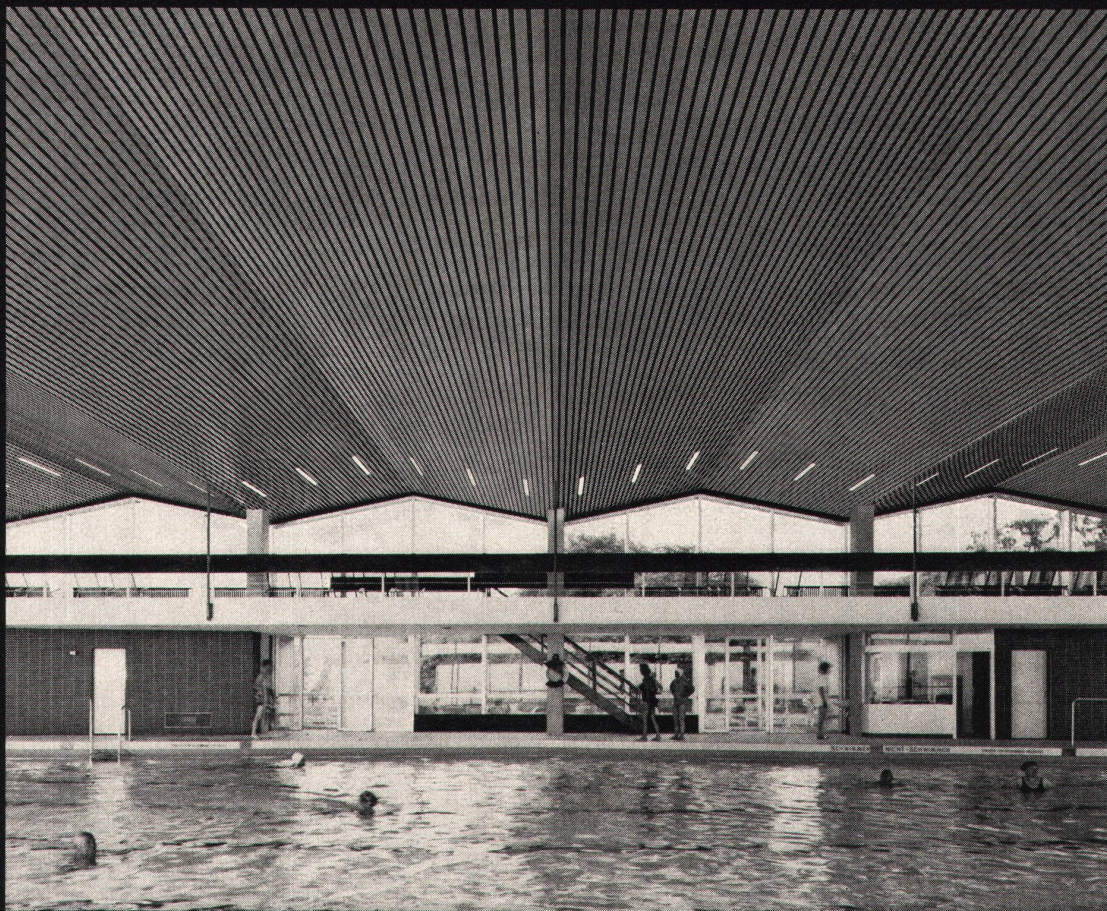

Die brandneue Fabromont-Teppichbodenlinie

syntolan **structura**
★★★★ r/t

Eine weitere Weltpremiere aus der Fabromont-Technologie: der erste in Tripol-Technik strukturierte, durch und durch vollsynthetische Teppichboden! Diese sensationelle Entwicklung eröffnet ganz neuartige Raumgestaltungs-Perspektiven. Syntolan Structura wird überall dort begeistern, wo Qualität und Repräsentation zählen: In Direktionsräumen und repräsentativen Grossraumbüros. Für alle anspruchsvollen Objekte des Geschäfts- und Privatbereichs geschaffen.

LUXALON®

Aluminium-Decken. Moderne Decken für moderne Architekten.

Luxalon® Aluminium-Decken. Das heisst einbrennlackierte Aluminiumpaneele, die auf einbrennlackierte Aluminiumtragschienen geklemmt werden. Dabei stehen unterschiedliche Profilformen zur Wahl. Luxalon® Aluminium-Decken. Das heisst hohe Korrosionsfestigkeit. Einfache und schnelle Montage, bietet vielfältige Gestaltungsmöglichkeiten. Leitungen und Installationen bleiben also immer zugänglich. Und noch ein Vorteil: Luxalon® Aluminium-Decken sind in verschiedenen Farben erhältlich.