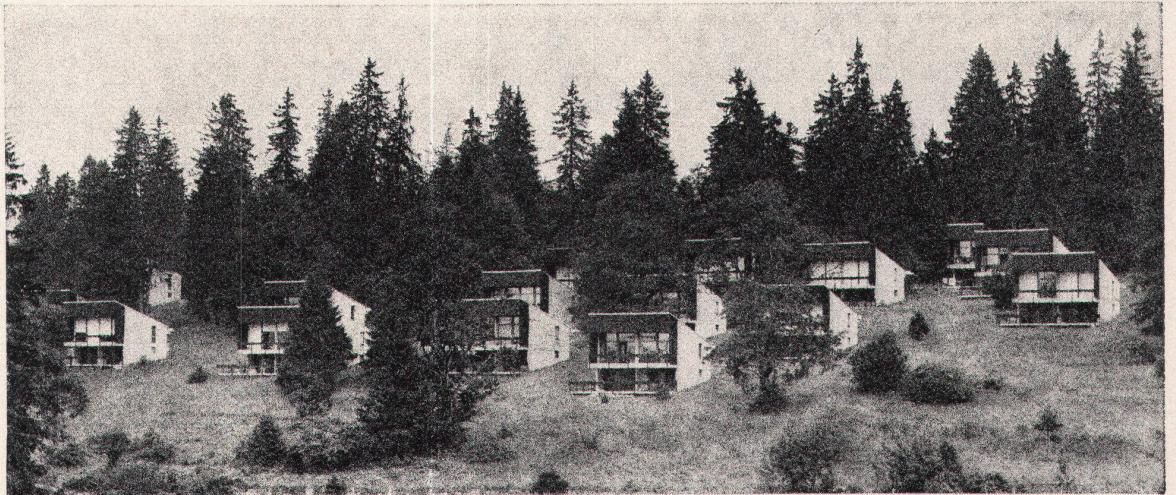

Download PDF: 04.04.2026

ETH-Bibliothek Zürich, E-Periodica, <https://www.e-periodica.ch>

RENODET das helle Dach

Wenn es um Tageslicht im Flachdach-Bau geht, lösen die RENODET-Lichtkuppeln alle Probleme. Das durchdachte Programm enthält viele praktische Normgrößen. Aber auch im Erfüllen von Spezialwünschen sind wir stark. Wenden Sie sich an unsere RENODET-Fachleute. Sie werden Ihnen zweckmässige Vorschläge unterbreiten und mit den tausendfach bewährten RENODET-Lichtkuppeln für gutes Licht in Ihren Räumen sorgen.

mit Bauknecht Elektro-Speicherheizgeräten

Auf Savagnières, einer herrlich gelegenen Juraweide in Südlage, am Fusse des Chasseral oberhalb St. Imier, ist eine vorbildlich konzipierte Feriensiedlung im Entstehen begriffen.