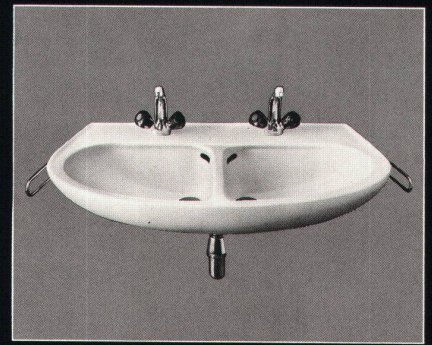

CARA

Nr.	L	B	H	m	n	aw	kg
107016	50	35	20	30	5	11	10
107020	45	27	18	30	5	10,5	7

CARINA

Nr.	L	B	H	m	n	aw	bd	kg
106039	61	57	22	40	6,5	20	20	17
106040	57	51	21	40	6,5	20	20	15
106041	51	44	20	33	6,5	20	20	12

CARINA-DUE

Nr.	L	B	H	m	n	aw	bd	a	kg
106051	90	58	28	68	7	18	10	21,5	33

Kera-Werke AG 4335 Laufenburg Telefon 064 6412 27 Telex 68705

Lieferung über den Sanitär-Grosshandel
Consultation et livraison par le commerce extérieur