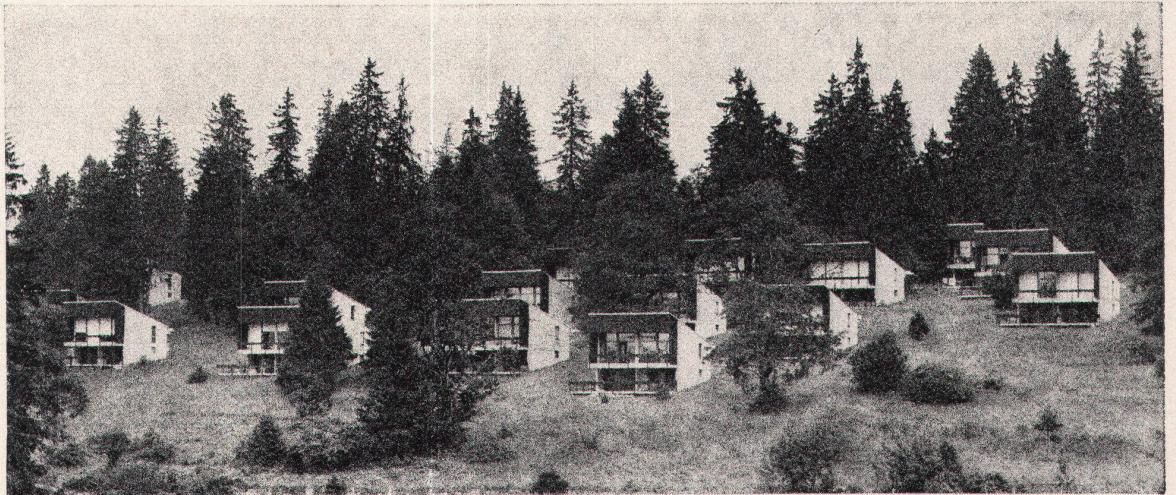

Download PDF: 03.04.2026

ETH-Bibliothek Zürich, E-Periodica, <https://www.e-periodica.ch>

RENODET das helle Dach

Wenn es um Tageslicht im Flachdach-Bau geht, lösen die RENODET-Lichtkuppeln alle Probleme. Das durchdachte Programm enthält viele praktische Normgrößen. Aber auch im Erfüllen von Spezialwünschen sind wir stark. Wenden Sie sich an unsere RENODET-Fachleute. Sie werden Ihnen zweckmässige Vorschläge unterbreiten und mit den tausendfach bewährten RENODET-Lichtkuppeln für gutes Licht in Ihren Räumen sorgen.

mit Bauknecht Elektro-Speicherheizgeräten

Auf Savagnières, einer herrlich gelegenen Juraweide in Südlage, am Fusse des Chasseral oberhalb St. Imier, ist eine vorbildlich konzipierte Feriensiedlung im Entstehen begriffen.

Die brandneue Fabromont-Teppichbodenlinie

syntolan **structura**
★★★★ r/t

Eine weitere Weltpremiere aus der Fabromont-Technologie: der erste in Tripol-Technik strukturierte, durch und durch vollsynthetische Teppichboden! Diese sensationelle Entwicklung eröffnet ganz neuartige Raumgestaltungs-Perspektiven. Syntolan Structura wird überall dort begeistern, wo Qualität und Repräsentation zählen: In Direktionsräumen und repräsentativen Grossraumbüros. Für alle anspruchsvollen Objekte des Geschäfts- und Privatbereichs geschaffen.