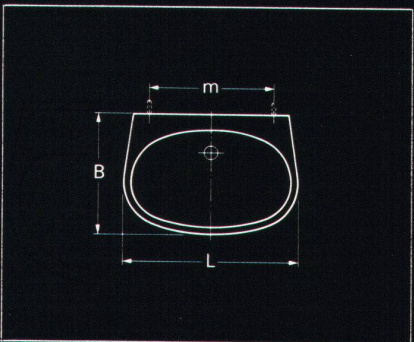

CARA

Nr.	L	B	H	m	n	aw	kg
107016	50	35	20	30	5	11	10
107020	45	27	18	30	5	10,5	7

CARINA

Nr.	L	B	H	m	n	aw	bd	kg
106039	61	57	22	40	6,5	20	20	17
106040	57	51	21	40	6,5	20	20	15
106041	51	44	20	33	6,5	20	20	12

CARINA-DUE

Nr.	L	B	H	m	n	aw	bd	a	kg
106051	90	58	28	68	7	18	10	21,5	33

Kera-Werke AG 4335 Laufenburg Telefon 064 6412 27 Telex 68705

Lieferung über den Sanitär-Grosshandel
Consultation et livraison par le commerce extérieur