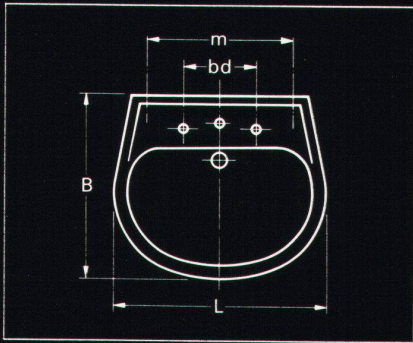

CARA

Nr.	L	B	H	m	n	aw	kg
107016	50	35	20	30	5	11	10
107020	45	27	18	30	5	10,5	7

CARINA

Nr.	L	B	H	m	n	aw	bd	kg
106039	61	57	22	40	6,5	20	20	17
106040	57	51	21	40	6,5	20	20	15
106041	51	44	20	33	6,5	20	20	12

CARINA-DUE

Nr.	L	B	H	m	n	aw	bd	a	kg
106051	90	58	28	68	7	18	10	21,5	33

Kera-Werke AG 4335 Laufenburg Telefon 064 6412 27 Telex 68705

Lieferung über den Sanitär-Grosshandel
Consultation et livraison par le commerce extérieur