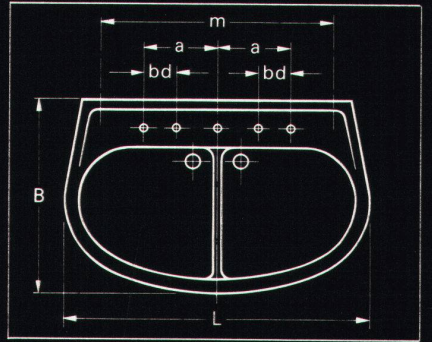

CARA

Nr.	L	B	H	m	n	aw	kg
107016	50	35	20	30	5	11	10
107020	45	27	18	30	5	10,5	7

CARINA

Nr.	L	B	H	m	n	aw	bd	kg
106039	61	57	22	40	6,5	20	20	17
106040	57	51	21	40	6,5	20	20	15
106041	51	44	20	33	6,5	20	20	12

CARINA-DUE

Nr.	L	B	H	m	n	aw	bd	a	kg
106051	90	58	28	68	7	18	10	21,5	33

Kera-Werke AG 4335 Laufenburg Telefon 064 6412 27 Telex 68705

Lieferung über den Sanitär-Grosshandel
Consultation et livraison par le commerce extérieur