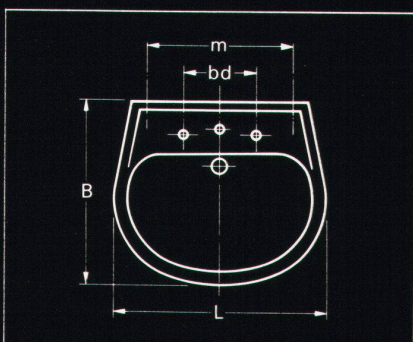

CARA

Nr.	L	B	H	m	n	aw	kg
107016	50	35	20	30	5	11	10
107020	45	27	18	30	5	10,5	7

CARINA

Nr.	L	B	H	m	n	aw	bd	kg
106039	61	57	22	40	6,5	20	20	17
106040	57	51	21	40	6,5	20	20	15
106041	51	44	20	33	6,5	20	20	12

CARINA-DUE

Nr.	L	B	H	m	n	aw	bd	a	kg
106051	90	58	28	68	7	18	10	21,5	33

Kera-Werke AG 4335 Laufenburg Telefon 064 6412 27 Telex 68705

Lieferung über den Sanitär-Grosshandel
Consultation et livraison par le commerce extérieur