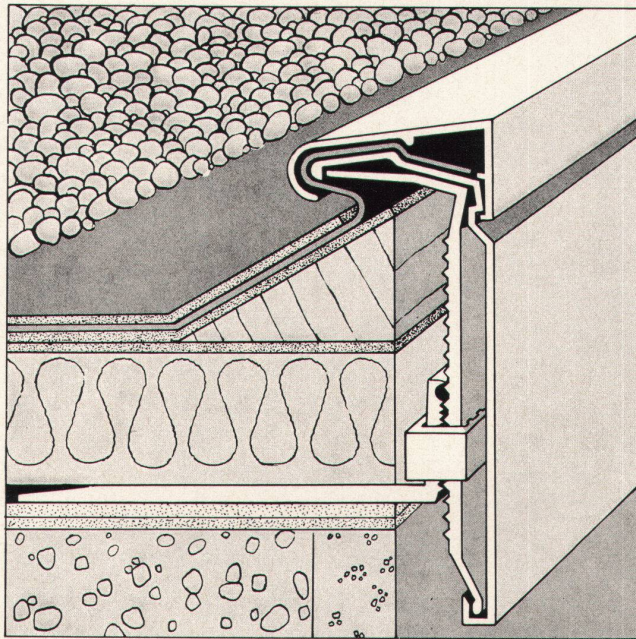

alwitra

Das Flachdachabschlußprofil der modernen Dachterrasse

Verlangen Sie
Prospekte und Muster
bei der

GENERALVERTRETUNG

francillon

et Cie S.A.

1002 Lausanne
14, rue Centrale
Tél. 20 64 41, télex 24 591

1023 Crissier
29, route de Busigny
Tél. 34 16 16

Offizielle Vertreter:

Baustoffe AG
Jacob-Burckhardt-Straße 86
4000 Basel
Telephon 061 34 26 26
Telex 62193

Alphons Glutz-Blotzheim AG
Mattenstraße 13
4500 Solothurn
Telephon 065 2 36 66
Telex 34209

Molinari SA
Casella postale
6900 Lugano
Telefono 091 51 67 21/26
Telex 79175

Noverraz & Cie S.A.
25, rue Chantepoulet
1200 Genève
Téléphone 022 32 90 28
Télex 22518

Georg Streiff & Co. AG
St.-Galler-Straße 172
8400 Winterthur
Telephon 052 23 71 31
Telex 76359

- einfach
- kein Schweißen
- robust
- leicht montierbar
- wasserdicht
- endgültig
- keine Reparaturen
- keine Unterhaltskosten
- formschön

Das Spezialunternehmen für Planung und Fabrikation von

Buffetanlagen	Kantinen- und
Barbuffets	Kücheneinrichtungen
Kühlschränke	Kühlraumisolierungen
Kühlvitrienen	Ladeneinrichtungen

AG. KÜHLSCHRANKFABRIK
8045 Zürich, Haldenstr. 27, Tel. 051 - 33 13 17

Jmber

gegr. 1863