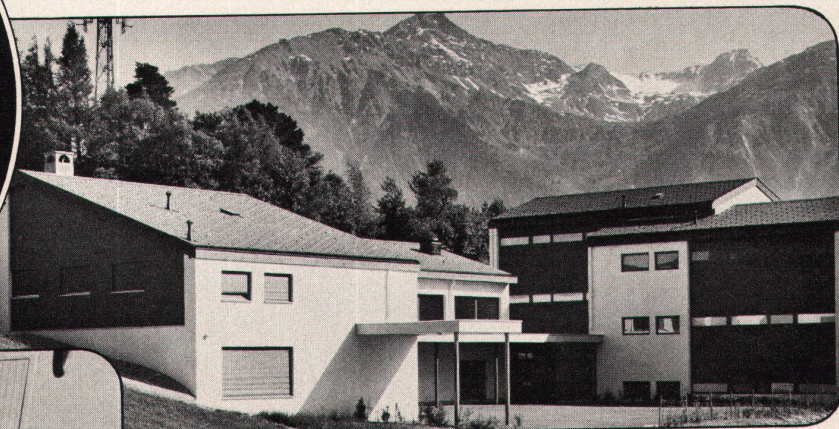

Glas

Marmor

Aluminium

Die Kinder vom Schulhaus in Feschel-Guttet, Wallis (1263 m ü.M.) turnen auf einem Olympiaboden: BW-Mipolam 220

Denn im Spitzen- wie im Schulsport werden an einen Turnhallenboden die gleichen Anforderungen gestellt: Sicherheit in der Bewegung, Verringerung der Unfallgefahr, richtig dosierte Elastizität. BW-Mipolam 220 mit der Unterkonstruktion von 5 mm Porogummi und 2 mm Korkment erfüllt diese Anforderungen und wird deshalb von der Eidgenössischen Turn- und Sportschule in Magglingen empfohlen. Dazu sind die Unterhaltskosten dieses Belags gering und die Pflege denkbar einfach.