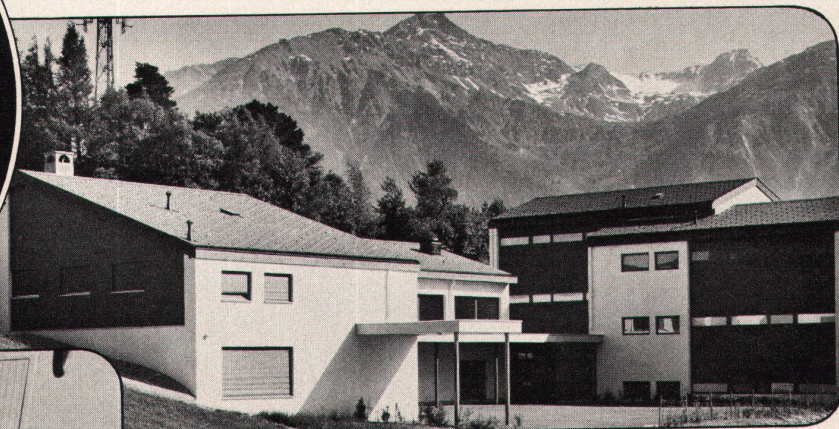

Marmor

Aluminium

Die Kinder vom Schulhaus in Feschel-Guttet, Wallis (1263 m ü.M.) turnen auf einem Olympiaboden: BW-Mipolam 220

Denn im Spitzen- wie im Schulsport werden an einen Turnhallenboden die gleichen Anforderungen gestellt: Sicherheit in der Bewegung, Verringerung der Unfallgefahr, richtig dosierte Elastizität. BW-Mipolam 220 mit der Unterkonstruktion von 5 mm Porogummi und 2 mm Korkment erfüllt diese Anforderungen und wird deshalb von der Eidgenössischen Turn- und Sportschule in Magglingen empfohlen. Dazu sind die Unterhaltskosten dieses Belags gering und die Pflege denkbar einfach.