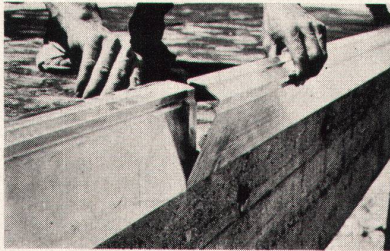

alwitra

Das Flachdachabschluß- profil der modernen Dachterrasse

Verlangen Sie
Prospekte und Muster
bei der

GENERALVERTRETUNG

francillon
et Cie S.A.

1002 Lausanne
14, rue Centrale
Tél. 20 64 41, télex 24 591

1023 Crissier
29, route de Busigny
Tél. 34 16 16

- einfach
- kein Schweißen
- robust
- leicht montierbar
- wasserdicht
- endgültig
- keine Reparaturen
- keine Unterhaltskosten
- formschön

Offizielle Vertreter:

Baustoffe AG
Jacob-Burckhardt-Straße 86
4000 Basel
Telephon 061 34 26 26
Telex 62193

Alphons Glutz-Blotzheim AG
Muttensstraße 13
4500 Solothurn
Telephon 065 2 36 66
Telex 34209

Molinari SA
Casella postale
6900 Lugano
Telefono 091 51 67 21/26
Telex 79175

Noverraz & Cie S.A.
25, rue Chantepoulet
1200 Genève
Téléphone 022 32 90 28
Télex 22518

Georg Streiff & Co. AG
St.-Galler-Straße 172
8400 Winterthur
Telephon 052 23 71 31
Telex 76359