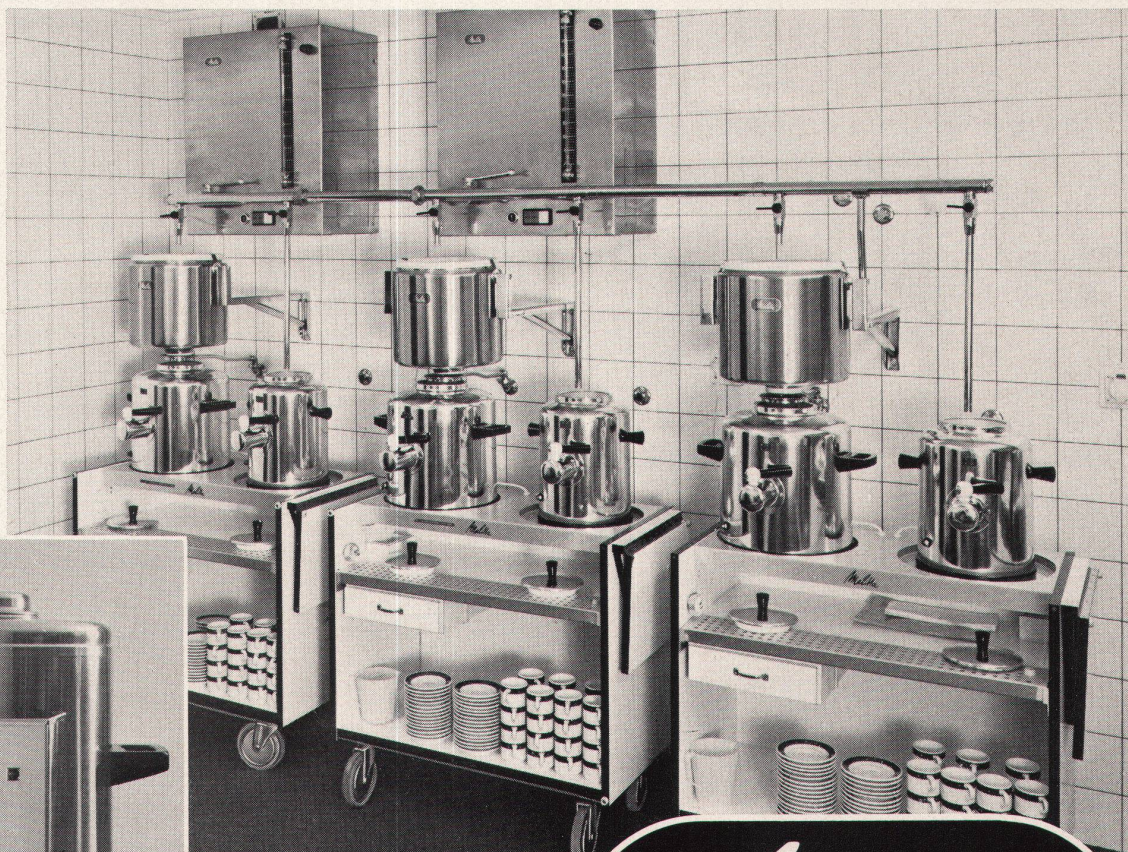

# In eine moderne Grossküche gehört eine leistungsfähige Kaffee - Schnellfilteranlage

Mit dieser Anlage können in einem Filtrivorgang von ca. 10 Minuten, 30 Liter Kaffee (200-250 Tassen) zubereitet und mit dem Servierwagen in kurzer Zeit in jedem beliebigen Raum ausgeschenkt werden.