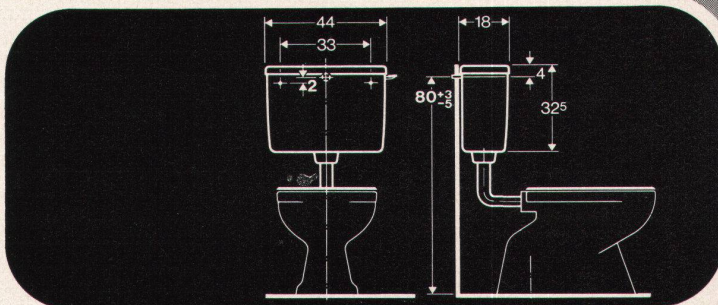

GEBERT + CIE
Armaturen- und Apparatefabrik
8640 Rapperswil
Telefon 055 / 2 03 44
Telex 75625