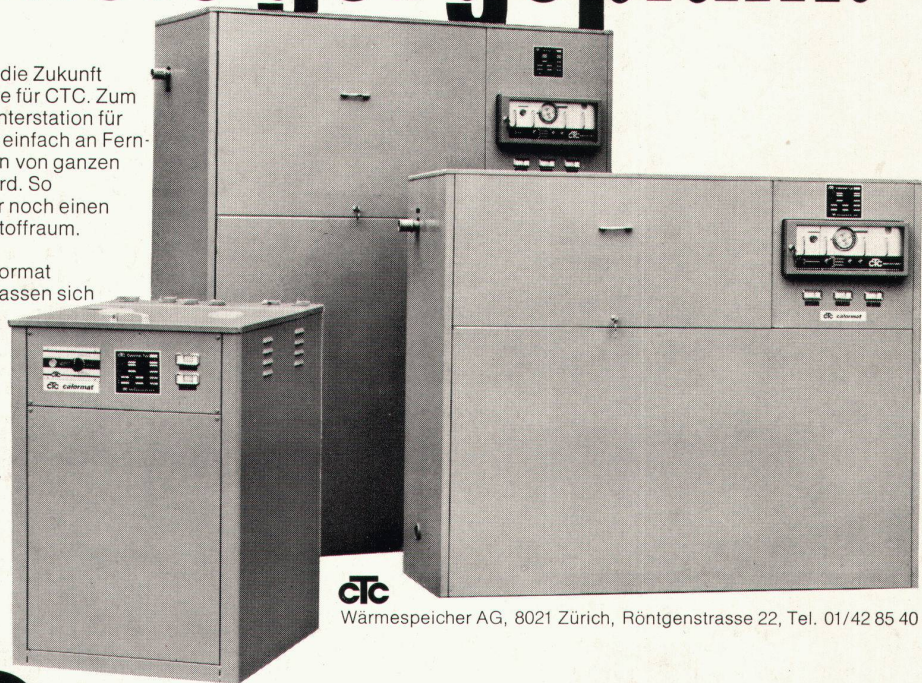

Architekten, die Häuser ohne Heizraum planen, haben nichts vergessen.

Sondern besonders gut geplant.

Weil für Architekten die Zukunft schon begonnen hat. Genauso wie für CTC. Zum Beispiel mit dem Calormat. Der Unterstation für Ein- und Mehrfamilienhäuser. Die einfach an Fernheizungen und zentrale Heizungen von ganzen Überbauungen angeschlossen wird. So braucht es an Stelle von vielen nur noch einen Heizraum. Nur noch einen Brennstoffraum. Das macht Bauen billiger.

Trotzdem ist der Calormat individuell regulierbar. Trotzdem lassen sich klare Heizkostenabrechnungen erstellen. Und vor allem: der Calormat trägt zum Umweltschutz bei. Weil pro Überbauung nur noch eine Kaminanlage nötig ist. Deshalb haben Architekten, die den Calormat einplanen, besonders gut geplant.

ctc

Wärmespeicher AG, 8021 Zürich, Röntgenstrasse 22, Tel. 01/42 85 40

ctc macht Wohnen warm

L&A 9025