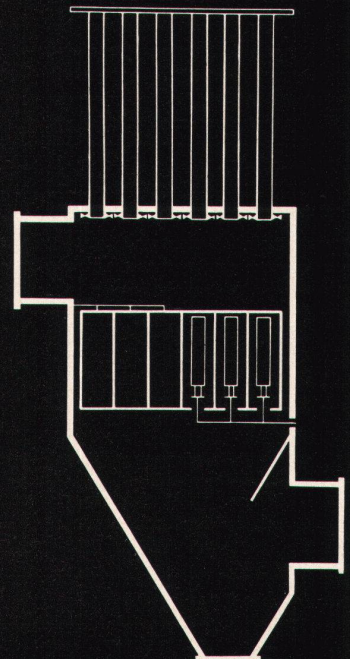

TRION industriation

Das erste Elektro-
Rauchgasfilter RGF
für oelgefeuerte
Zentralheizungs-
kessel.

Reinigt die Rauchgase von festen und flüssigen Partikeln und eliminiert auch ihren Geruch. Die Wartung ist minimal und einfach, der Stromverbrauch äusserst gering. Kleine Abmessungen erlauben auch den Einbau in bestehende Heizungsanlagen.

TRION AG
8032 ZÜRICH