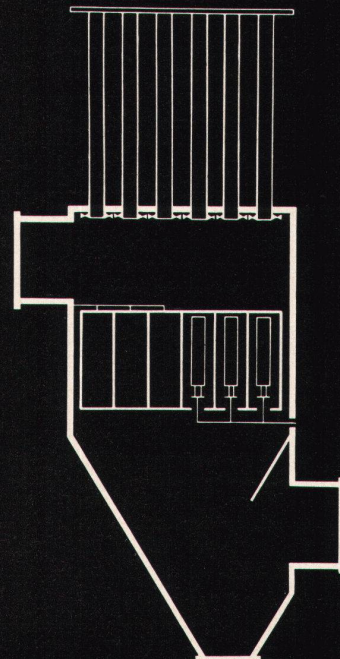

TRION industriation

Das erste Elektro-
Rauchgasfilter RGF
für oelgefeuerte
Zentralheizungskessel.

Reinigt die Rauchgase von festen und flüssigen Partikeln und eliminiert auch ihren Geruch. Die Wartung ist minimal und einfach, der Stromverbrauch äusserst gering. Kleine Abmessungen erlauben auch den Einbau in bestehende Heizungsanlagen.

TRION AG
8032 ZÜRICH