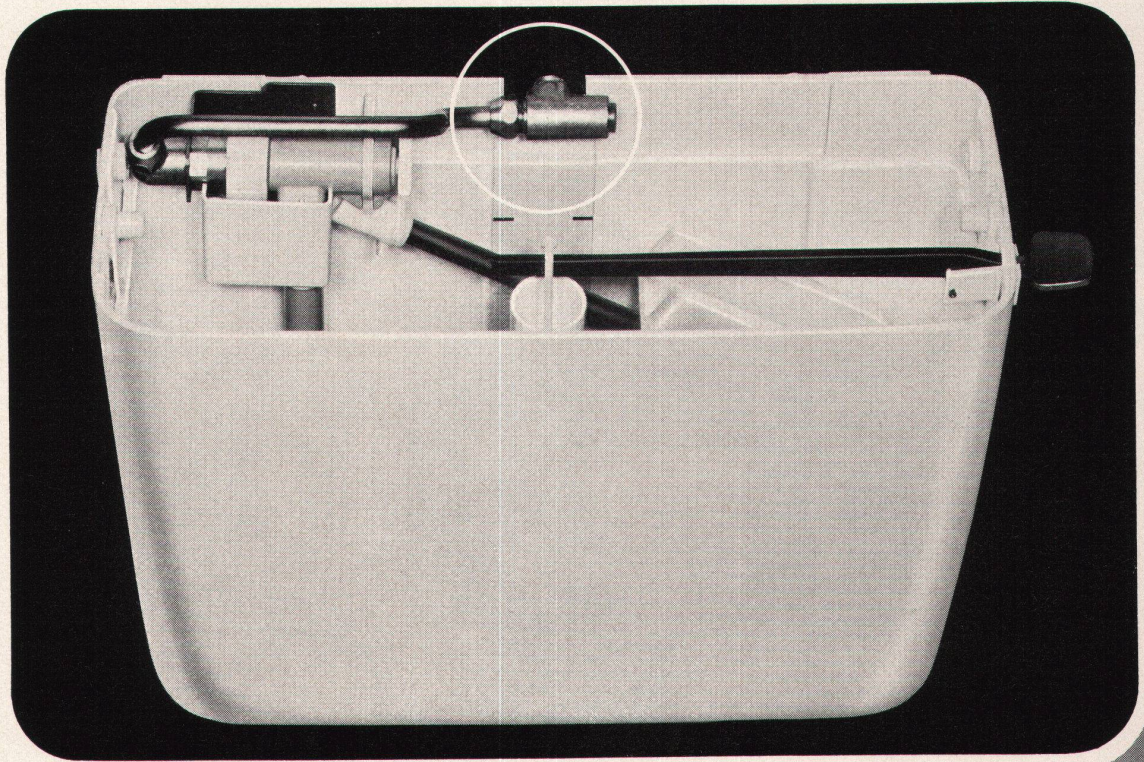

Der Spülkasten mit dem unsichtbaren Wasseranschluss

Nr. 10.100

Durch Wegfall des seitlichen Wasseranschlusses gewinnen Sie mindestens 10 cm Platz. Die Wasserzufuhr erfolgt verdeckt durch die Rückwand.

Das macht den Spülkasten noch formschöner.

Besonders geeignet sind diese neuen Spülkastenmodelle auch für den problemlosen Einbau an Stelle von reparaturbedürftigen Spülanlagen und Druckspülern. Der Austausch kann erfolgen, ohne dass an den Zuleitungen etwas geändert werden muss.

Wie alle anderen GEBERIT-Spülkästen sind selbstverständlich auch diese neuen Modelle flüsterleise und füllschnell, schwitzwasser-vollisoliert und auf Jahrzehnte hinaus betriebsicher. Verlangen Sie ausführliche Unterlagen!

4/ 50