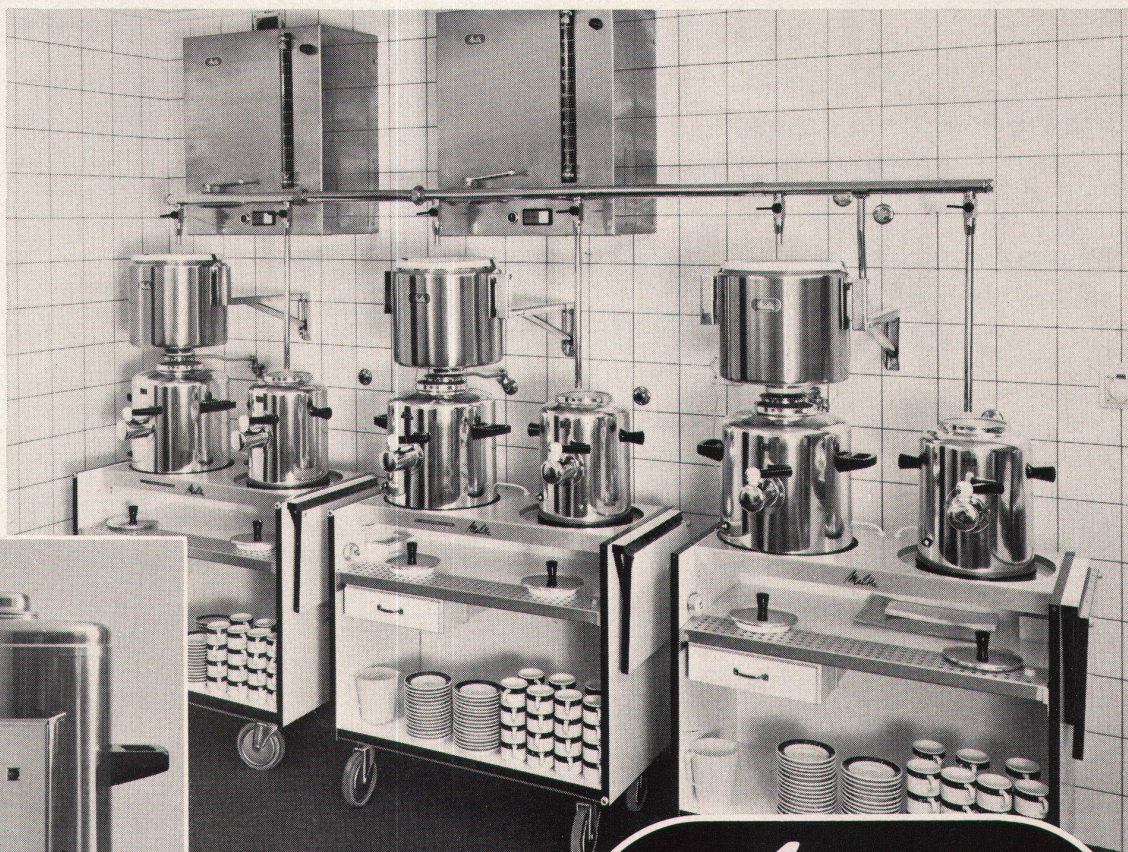

In eine moderne Grossküche gehört eine leistungsfähige Kaffee - Schnellfilteranlage

Mit dieser Anlage können in einem Filtrivorgang von ca. 10 Minuten, 30 Liter Kaffee (200-250 Tassen) zubereitet und mit dem Servierwagen in kurzer Zeit in jedem beliebigen Raum ausgeschenkt werden.