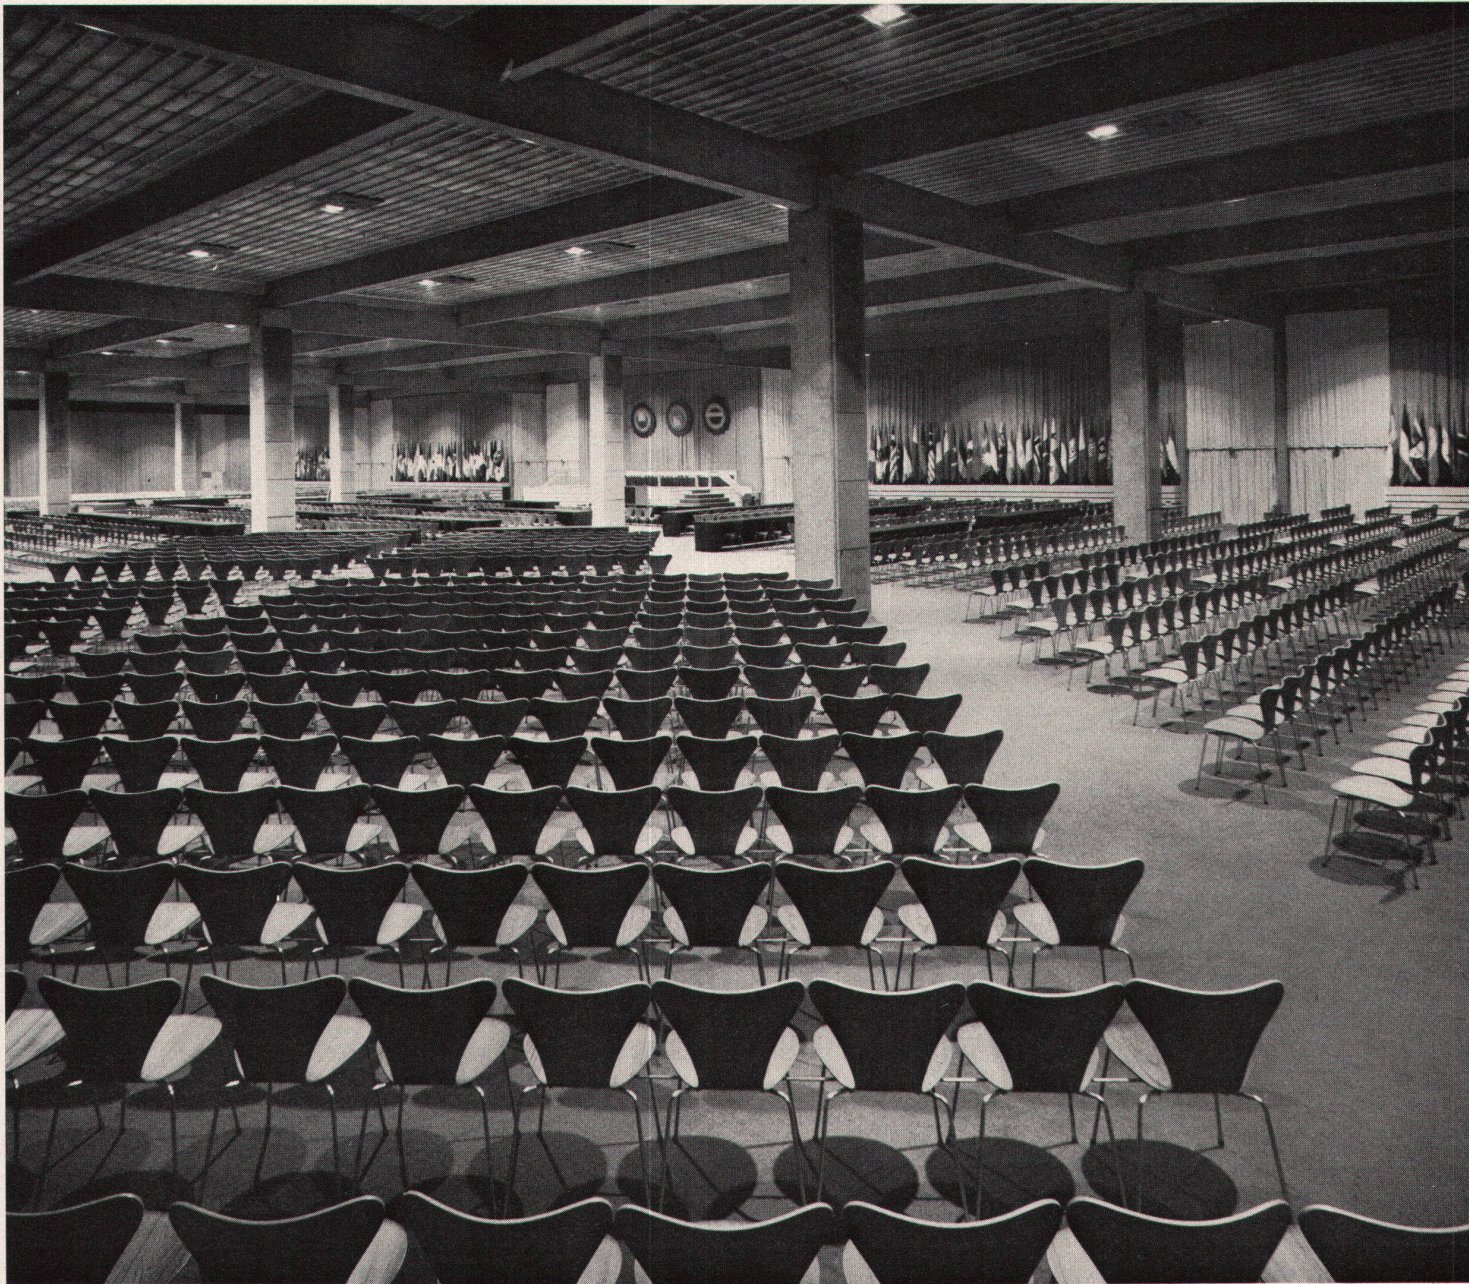

Stuhl 3107

Design Arne Jacobsen

Rudolf Meer + Kaufmann AG

Zingg-Lamprecht AG

3008 Bern, Effingerstraße 21

8006 Zürich, Am Stampfenbachplatz

Telefon (031) 25 28 28

Telefon (01) 60 21 37