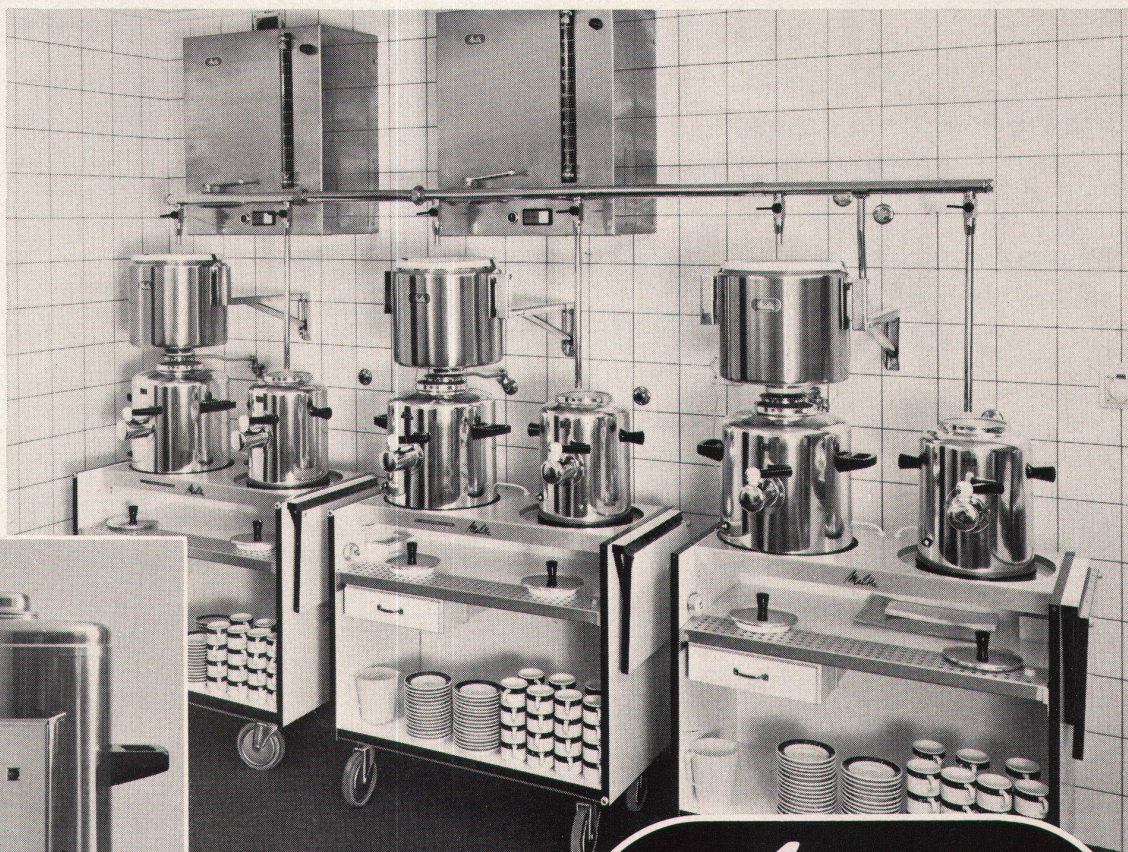

mit auswechselbarer
Patrone

OEDERLIN
WETTINGEN LAUSANNE

similor
CAROUGE-GENÈVE ZÜRICH

In eine moderne Grossküche gehört eine leistungsfähige Kaffee - Schnellfilteranlage

Mit dieser Anlage können in einem Filtrivorgang von ca. 10 Minuten, 30 Liter Kaffee (200-250 Tassen) zubereitet und mit dem Servierwagen in kurzer Zeit in jedem beliebigen Raum ausgeschenkt werden.

DUPLEX

Kaffeebrühanlage mit Servierwagen und Warmhaltekanne mit Doppelzapfvorrichtung

Die hygienische automatische Frischwasserbrühung garantiert höchste Qualität des Kaffeearomas. Entlastung des Personals durch einfache Bedienung bei grösster Betriebssicherheit, SEV geprüft. Zuverlässiger Fabrikservice. Jeder Apparat ist einzeln lieferbar. Durch Zusammenstellung mehrerer Elemente kann die Kapazität der Schnellfilteranlage beliebig gesteigert werden. Keine komplizierten Installationen, sofort betriebsbereit.