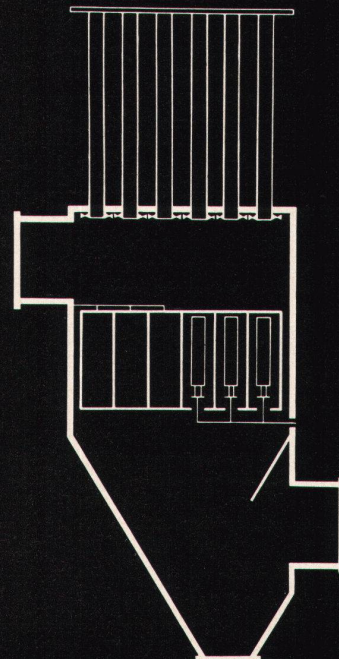

TRION industriation

Das erste Elektro-
Rauchgasfilter RGF
für oelgefeuerte
Zentralheizungskessel.

Reinigt die Rauchgase von festen und flüssigen Partikeln und eliminiert auch ihren Geruch. Die Wartung ist minimal und einfach, der Stromverbrauch äusserst gering. Kleine Abmessungen erlauben auch den Einbau in bestehende Heizungsanlagen.

TRION AG
8032 ZÜRICH