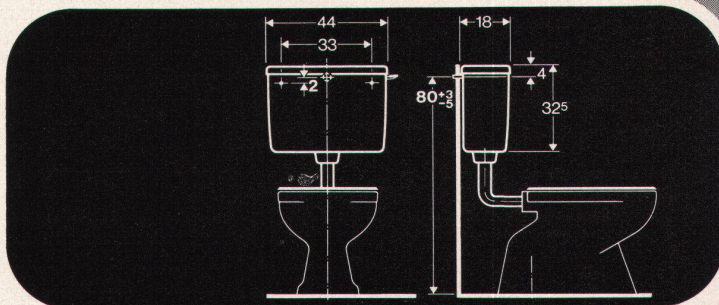

GEBERT + CIE
Armaturen- und Apparatefabrik
8640 Rapperswil
Telefon 055 / 2 03 44
Telex 75625