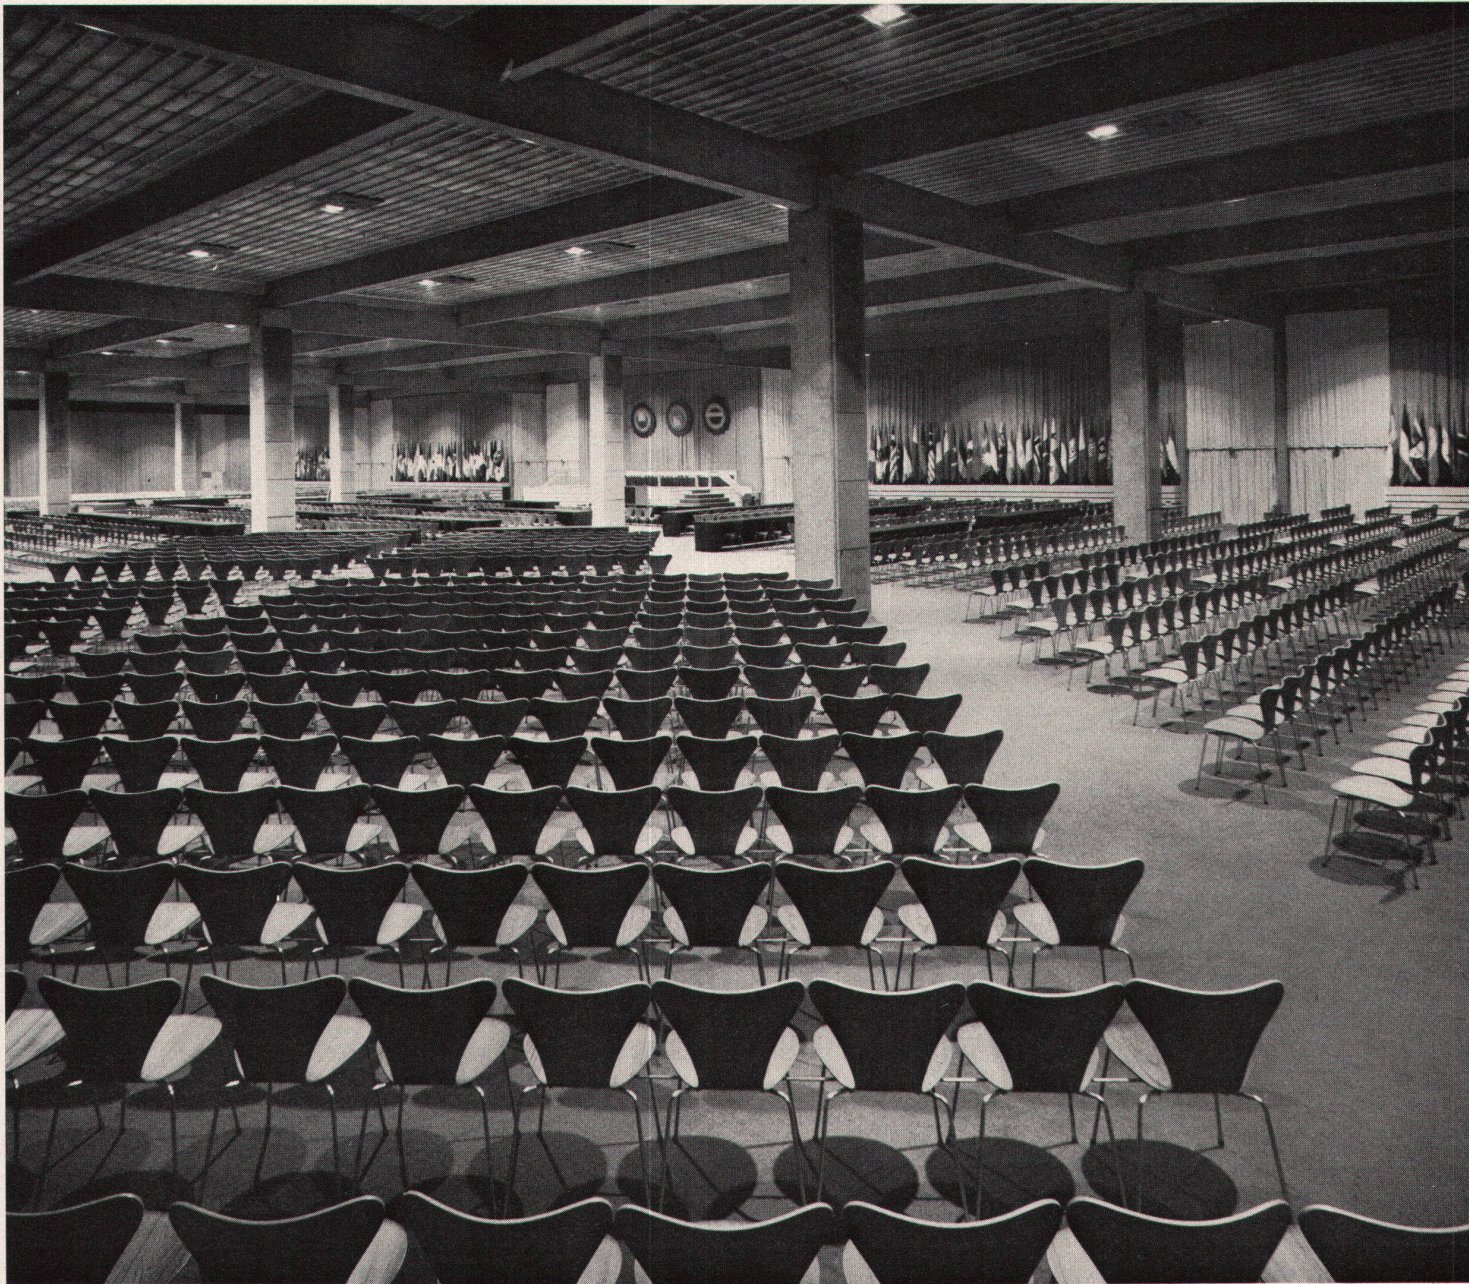

**Download PDF:** 02.04.2026

**ETH-Bibliothek Zürich, E-Periodica, <https://www.e-periodica.ch>**

**Stuhl 3107**

**Design Arne Jacobsen**

**Rudolf Meer + Kaufmann AG**

**Zingg-Lamprecht AG**

**3008 Bern, Effingerstraße 21**