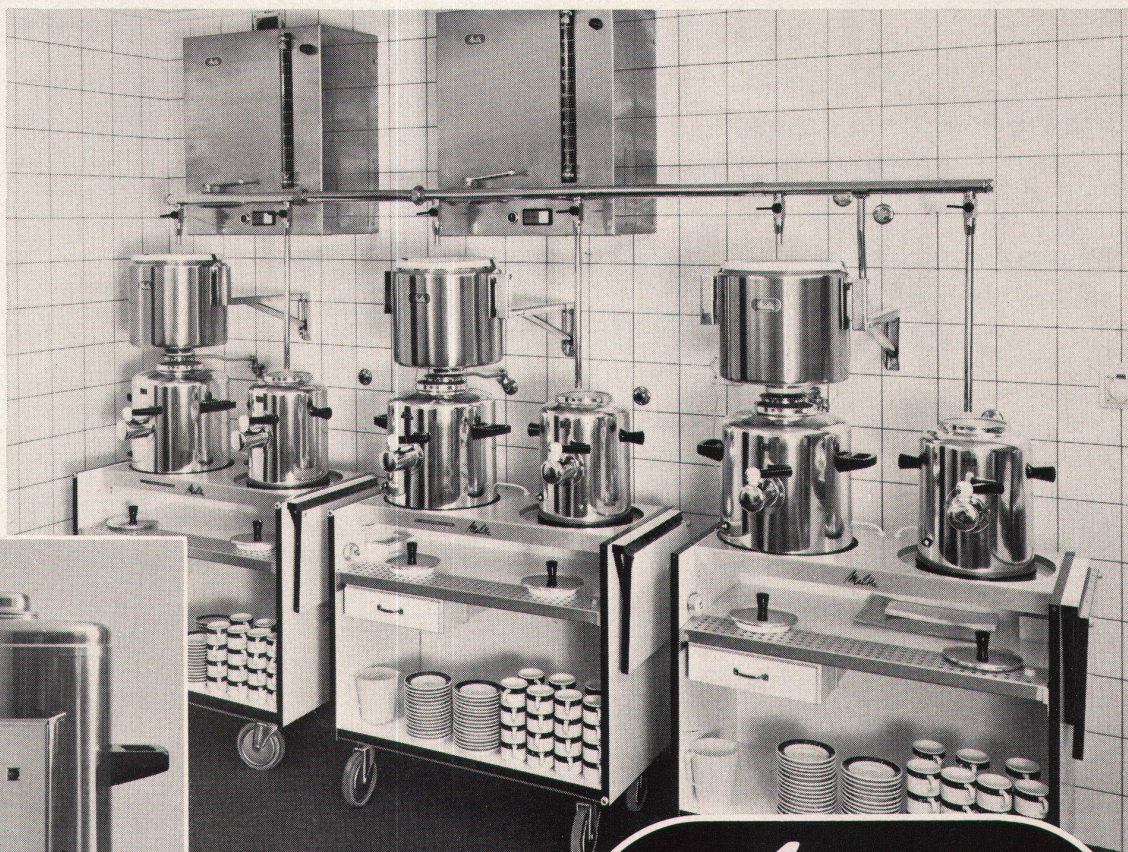

mit auswechselbarer
Patrone

OEDERLIN
WETTINGEN LAUSANNE

similar
CAROUGE-GENÈVE ZÜRICH

In eine moderne Grossküche gehört eine leistungsfähige Kaffee - Schnellfilteranlage

Mit dieser Anlage können in einem Filtrivorgang von ca. 10 Minuten, 30 Liter Kaffee (200-250 Tassen) zubereitet und mit dem Servierwagen in kurzer Zeit in jedem beliebigen Raum ausgeschenkt werden.

DUPLEX

Kaffeebrühanlage mit Servierwagen und Warmhaltekanne mit Doppelzapfvorrichtung

Die hygienische automatische Frischwasserbrühung garantiert höchste Qualität des Kaffeearomas. Entlastung des Personals durch einfache Bedienung bei grösster Betriebssicherheit, SEV geprüft. Zuverlässiger Fabrikservice. Jeder Apparat ist einzeln lieferbar. Durch Zusammenstellung mehrerer Elemente kann die Kapazität der Schnellfilteranlage beliebig gesteigert werden. Keine komplizierten Installationen, sofort betriebsbereit.