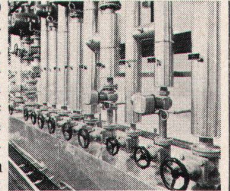

Heizung in der «Bau-Uni» bei Sursee

sichergestellt. Die 500 Menschen die zur Ausbildung hier sind, brauchen entsprechend viel Warmwasser. Auch die dazu benötigte Wärme liefert die Heizzentrale. Die Bereitstellung dieser grossen Wärmemengen erfordert die volle Leistung der Heizkessel ohne Unterbruch. Strebel DG-Kessel können auch mit Hochleistungsboilern Typ H zur Heizkessel-Boilerkombination BICALOR vereint werden. Die Hochleistungsboiler Typ H weisen Leistungen von 1350 l à 60°C/h bis 12600 l à 60°C/h auf. Als Folge der nach wissenschaftlichen Erkenntnissen entwickelten Anordnung der Heizflächen wird die Wärmeleistung dieser Boiler bei zunehmender Zapfmenge immer grösser. Dadurch werden die hohen Spitzenleistungen von 430 bis 3000 l à 60°C/10 min möglich. Dank ihrer 5fachen Spezial-Kunststoffbeschichtung aller brauchwasserberührten Teile sind die Strebel-Hochleistungsboiler Typ H gegen die Einwirkung korrosiver Wässer hervorragend geschützt. Die vollkommen