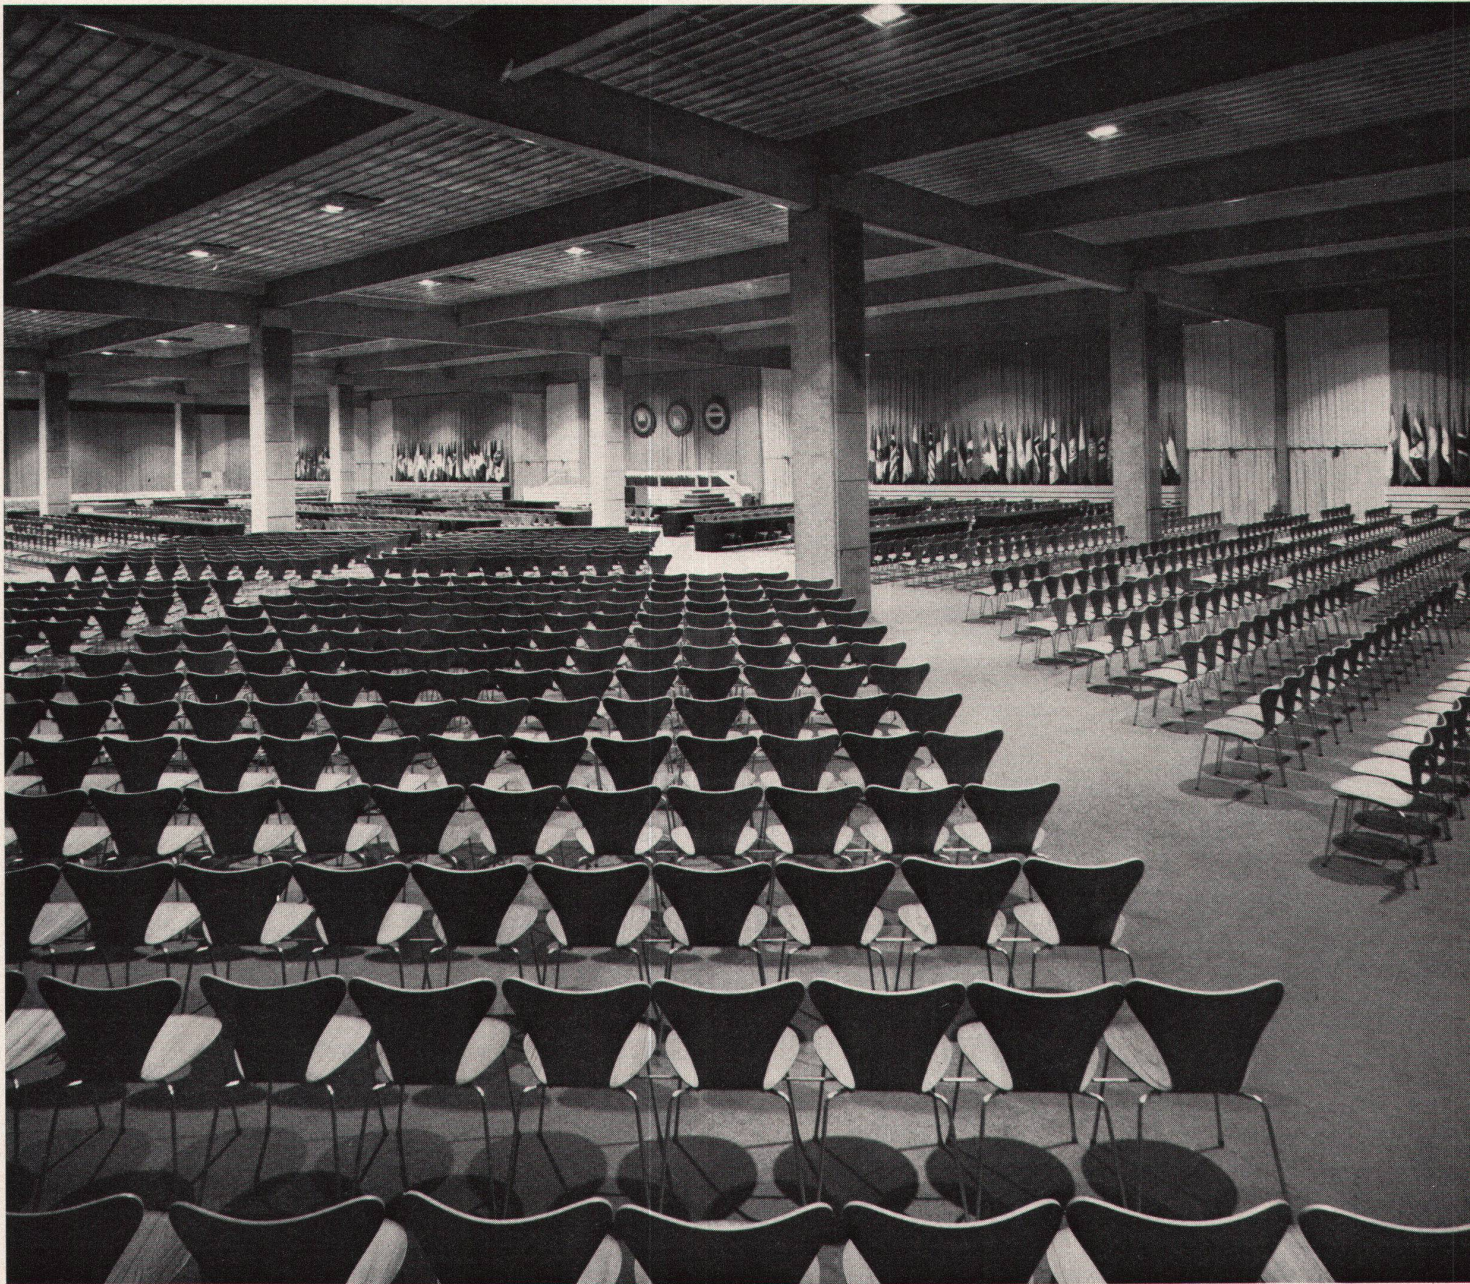

**Download PDF:** 29.11.2025

**ETH-Bibliothek Zürich, E-Periodica, <https://www.e-periodica.ch>**

**Stuhl 3107**

**Design Arne Jacobsen**

**Rudolf Meer + Kaufmann AG**

**Zingg-Lamprecht AG**

**3008 Bern, Effingerstraße 21**