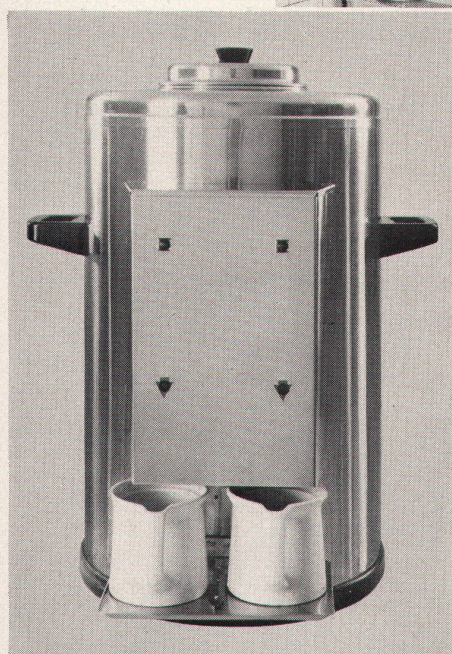

# In eine moderne Grossküche gehört eine leistungsfähige Kaffee - Schnellfilteranlage

Mit dieser Anlage können in einem Filtrivorgang von ca. 10 Minuten, 30 Liter Kaffee (200-250 Tassen) zubereitet und mit dem Servierwagen in kurzer Zeit in jedem beliebigen Raum ausgeschenkt werden.