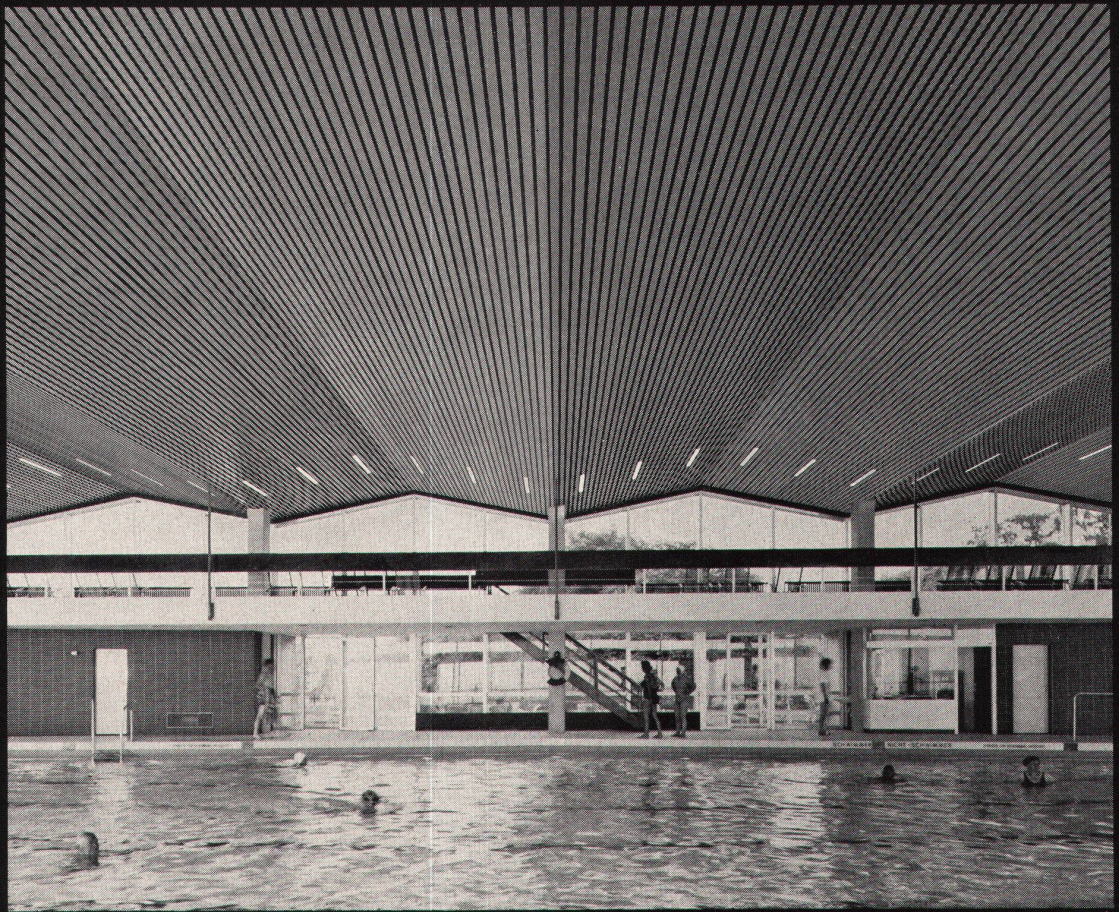

# LUXALON®

Aluminium-Decken. Moderne Decken für moderne Architekten.

Luxalon® Aluminium-Decken. Das heisst einbrennlackierte Aluminiumpaneele, die auf einbrennlackierte Aluminiumtragschienen geklemmt werden. Dabei stehen unterschiedliche Profilformen zur Wahl. Luxalon® Aluminium-Decken. Das heisst hohe Korrosionsfestigkeit. Einfache und schnelle Montage, bietet vielfältige Gestaltungsmöglichkeiten. Leitungen und Installationen bleiben also immer zugänglich. Und noch ein Vorteil: Luxalon® Aluminium-Decken sind in verschiedenen Farben erhältlich.