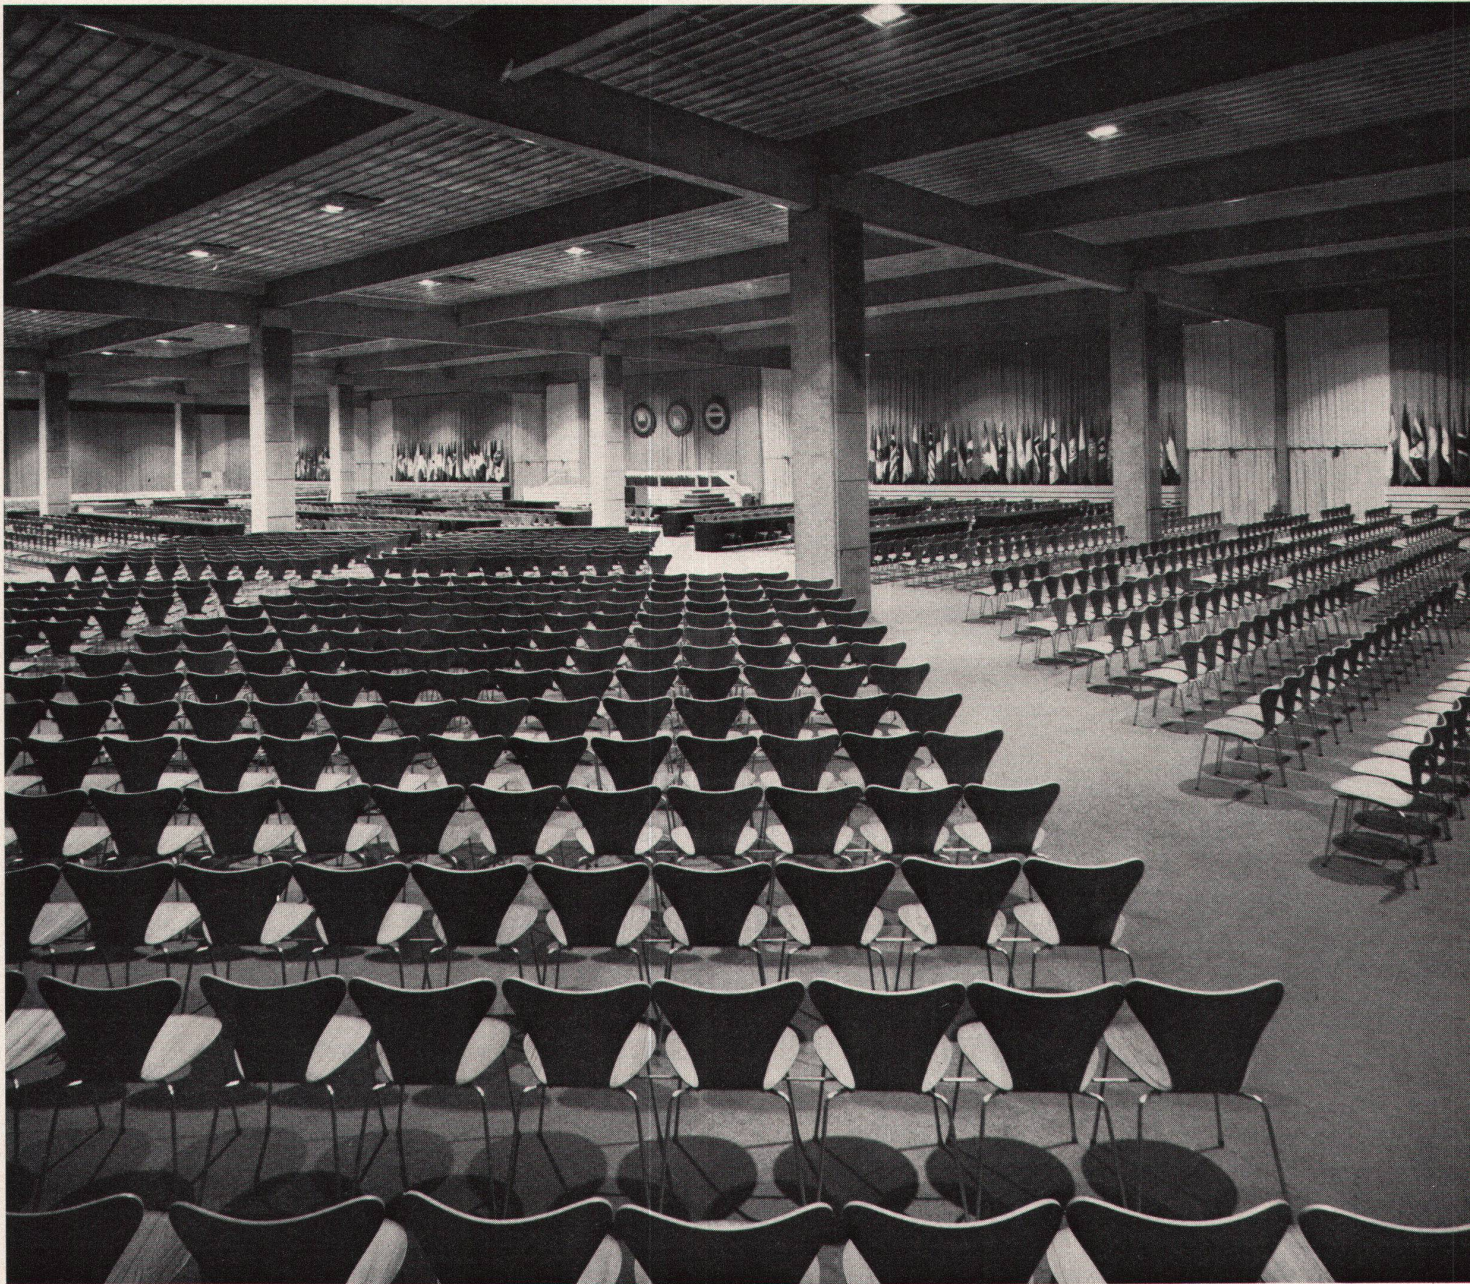

Download PDF: 05.04.2026

ETH-Bibliothek Zürich, E-Periodica, <https://www.e-periodica.ch>

Stuhl 3107

Design Arne Jacobsen

Rudolf Meer + Kaufmann AG

Zingg-Lamprecht AG

3008 Bern, Effingerstraße 21

8006 Zürich, Am Stampfenbachplatz