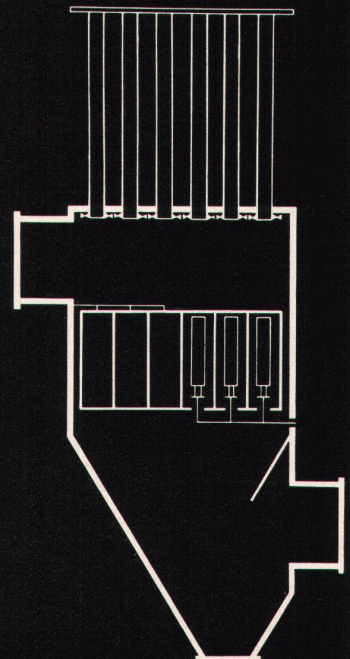

TRION industriation

Das erste Elektro-
Rauchgasfilter RGF
für oelgefeuerte
Zentralheizungskessel.

Reinigt die Rauchgase von festen und flüssigen Partikeln und eliminiert auch ihren Geruch. Die Wartung ist minimal und einfach, der Stromverbrauch äusserst gering. Kleine Abmessungen erlauben auch den Einbau in bestehende Heizungsanlagen.

TRION AG
8032 ZÜRICH