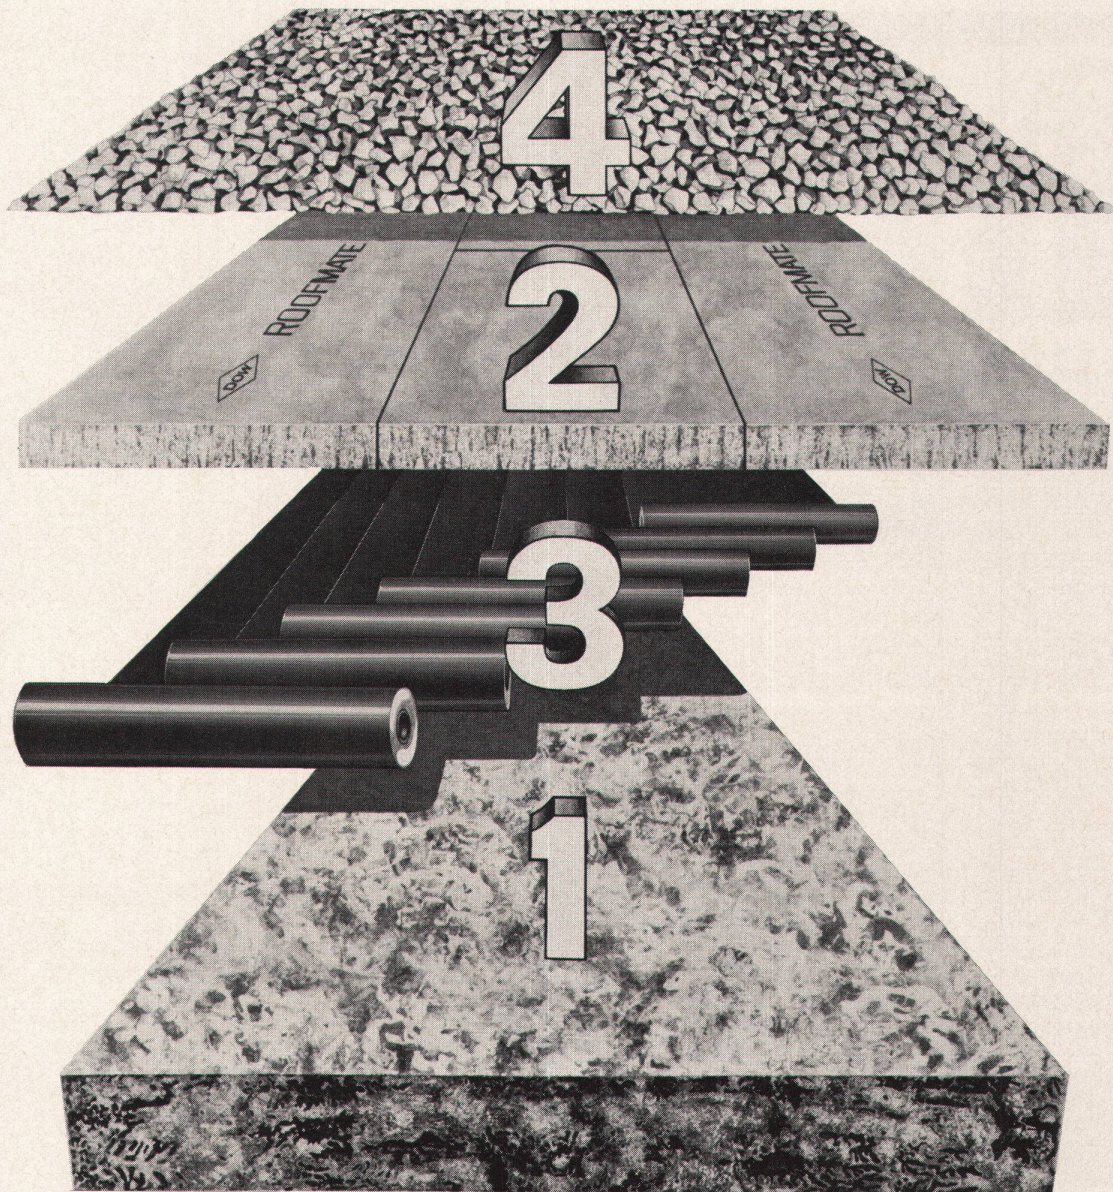

Dow stellt den Flachdach-Aufbau auf den Kopf. Und schützt die Dachhaut. Damit Dächer länger leben!

(Mit Dow erreichen Sie mehr.)

Die Lebensdauer der Dachabdichtung – und somit des ganzen Daches – wird von Temperaturschwankungen, UV-Strahlen, Sonneneinwirkung und wechselnder Feuchtigkeit schädigend beeinträchtigt und verkürzt. Und der herkömmliche Flachdach-Aufbau: tragende Decke, Dämmung, Abdichtung, Kiesschicht, ist anfällig gegen diese schädigenden Einflüsse.

Nicht so bei Dächern mit dem IRMA-Flachdach-Aufbau. Hier wird nämlich Roofmate* FR auf die Ab-

dichtung gelegt. Ganz gleich, ob diese Dachhaut bituminös ist oder aus Kunststoff besteht.

20 Jahre weltweite Erfahrung mit dem IRMA-Flachdach-Aufbau haben bewiesen, daß mit IRMA die Lebensdauer der Dachhaut und somit des ganzen Daches verlängert wird.

Eine Bedingung allerdings: Das Dämm-Material muß Roofmate FR sein. Die vollkommen geschlossene Zellstruktur macht Roofmate feuchtigkeitsunempfindlich, insbesondere bei

Tau-Gefrier-Zyklen, und verleiht dem Material somit eine dauerhafte Dämmwirkung.

Stimmt! Die lange Lebensdauer des Daches ist kostenentscheidend. Deshalb senden Sie mir bitte weitere Informationen über den IRMA-Flachdach-Aufbau.

Name: _____

Adresse: _____

Dow Chemical Europe S.A.
Alfred-Escher-Strasse 82
8027 Zürich

Dächer halten länger mit IRMA durch Roofmate FR.

* Warenzeichen – The Dow Chemical Company