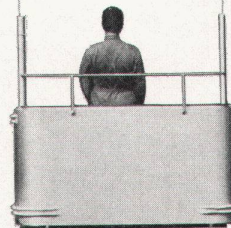

Fassaden- reinigungs- anlage.

Ein Menschenleben ist unbezahlbar. Dass es nicht in Gefahr schwebt, ist bezahlbar.

Sie sind dafür verantwortlich, dass Ihre Arbeiter nicht in Gefahr schweben. Und wenn Sie nicht rechtzeitig für diese Sicherheit bezahlen, könnte es Sie eines Tages teuer zu stehen kommen.

Absolute Sicherheit bietet die Fassadenreinigungsanlage Mannesmann. Denn absolut gefahrlos ist das Ein- und Aussteigen, weil der Ausleger so geschwenkt werden kann, dass die Gondel weit von der Dachraufe zu stehen kommt.

Übrigens ist es bei allen Geräten ein Doppelausleger, an dem die Gondel befestigt ist, damit auch in dieser Beziehung nichts passieren kann.

Der Schwenkvorgang ist denkbar einfach und sehr schnell. Man braucht nur auf einen Knopf zu drücken und innerhalb von 30 Sekunden schwenkt sich der Ausleger in die gewünschte Lage. Das ist so einfach, dass sich der Arbeiter wirklich ganz seiner Aufgabe widmen kann und nicht noch auf seine Sicherheit achten muss. Und auch das kommt Ihnen zugute. Denn nur wer ganz sicher ist, kann ganze Arbeit leisten.

Conrad Kern AG
ck

Althardstrasse 147
8105 Regensdorf
01/712121

Markstallweg 6
4123 Allschwil
061/388714

Kirchlindachstr. 46
3052 Zollikofen
031/573222

En Vallaire
1024 Ecublens
021/356393

6517 Arbedo
092/59317