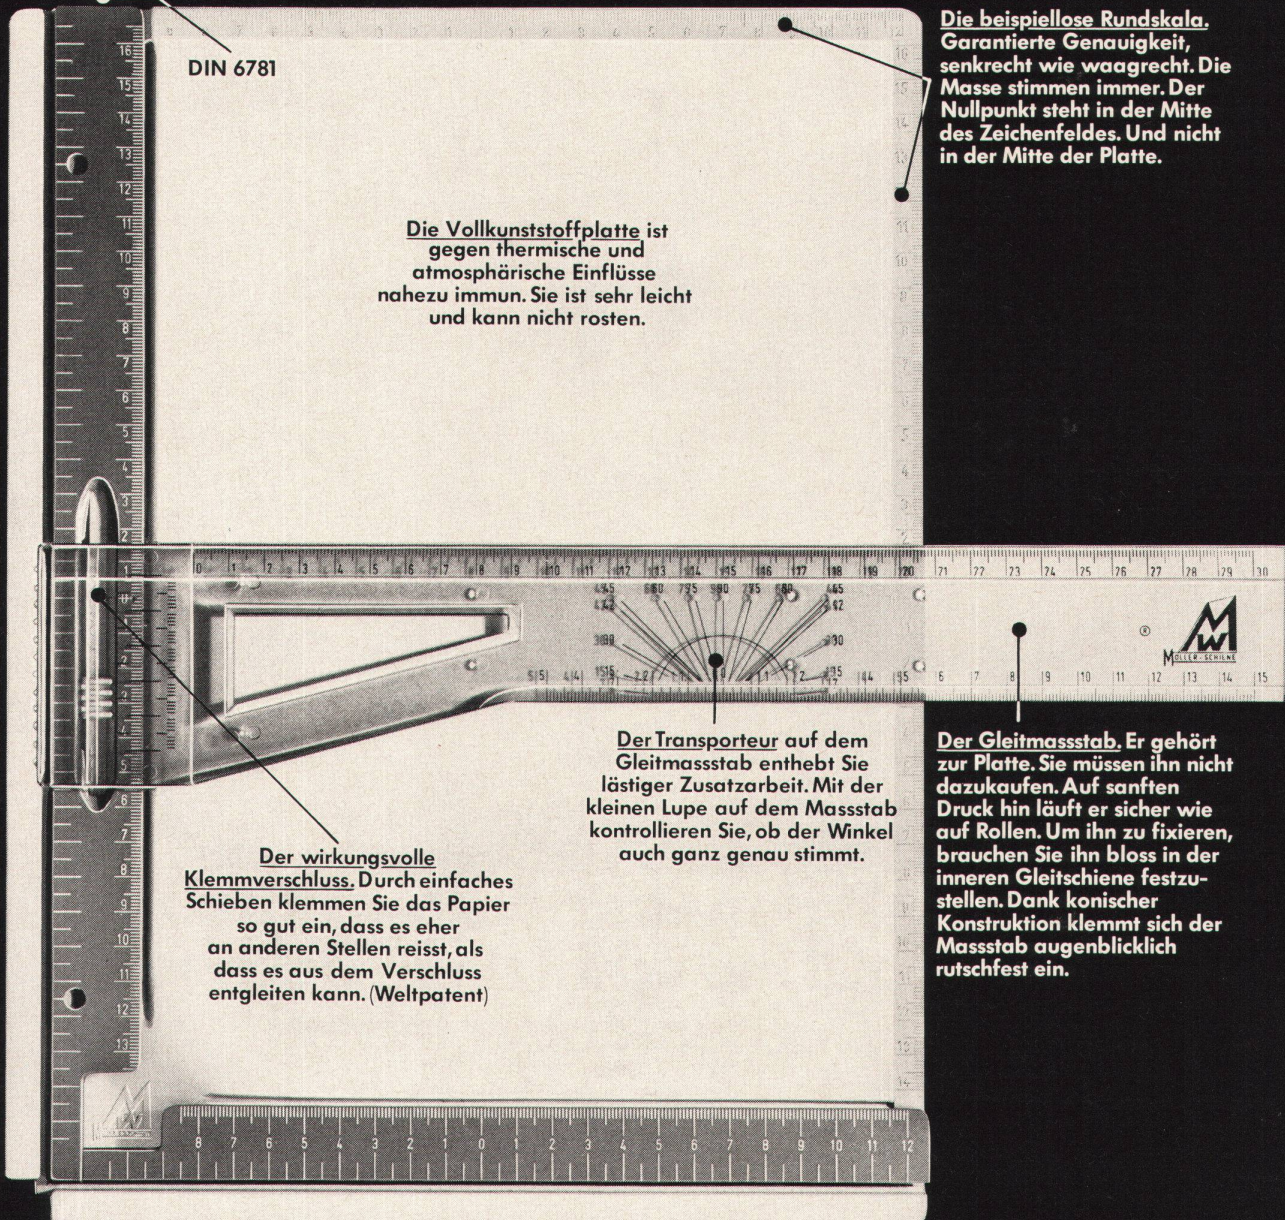

NACHTEIL

Ja, diese Zeichenplatte hat tatsächlich einen Nachteil. Nämlich den: Sie lässt sich mit keiner anderen Zeichenplatte vergleichen. Sie hat keine Konkurrenz. Weder im Preis noch in der Qualität.

Beispiel: Kein anderer Plattenhersteller kann eine Genauigkeitsgarantie von $\frac{1}{10}$ mm geben. Und das auf die gesamte Rundskala.

Mit anderen Worten, die Platte ist verformungsfrei. Der Fachmann weiss, was das bedeutet. (Und – welche andere Platte hat denn schon eine Rundskala? Die auch noch deckungsgleich ist.) Schauen Sie sich diese Platte genau an. Verlangen Sie Muster, oder lassen Sie sich durch einen unserer Mitarbeiter informieren.

DIN 6781

Die Vollkunststoffplatte ist gegen thermische und atmosphärische Einflüsse nahezu immun. Sie ist sehr leicht und kann nicht rosten.

Die beispiellose Rundskala. Garantierte Genauigkeit, senkrecht wie waagrecht. Die Masse stimmen immer. Der Nullpunkt steht in der Mitte des Zeichenfeldes. Und nicht in der Mitte der Platte.

Der wirkungsvolle Klemmverschluss. Durch einfaches Schieben klemmen Sie das Papier so gut ein, dass es eher an anderen Stellen reißt, als dass es aus dem Verschluss entgleiten kann. (Weltpatent)

Der Transporteur auf dem Gleitmasstab enthebt Sie lästiger Zusatzarbeit. Mit der kleinen Lupe auf dem Masstab kontrollieren Sie, ob der Winkel auch ganz genau stimmt.

Der Gleitmasstab. Er gehört zur Platte. Sie müssen ihn nicht dazukaufen. Auf sanften Druck hin läuft er sicher wie auf Rollen. Um ihn zu fixieren, brauchen Sie ihn bloss in der inneren Gleitschiene festzustellen. Dank konischer Konstruktion klemmt sich der Masstab augenblicklich rutschfest ein.

Damit Sie die Skala beim Massnehmen mit dem Zirkel nicht zerstechen müssen, hat die Müller-Platte zusätzlich ein für diese Tätigkeit vorgesehenes Löchlein beim Nullpunkt der Senkrechtskala.

Die Müller-Flachzeichenplatte bietet aber noch mehr Extras. Zwei davon seien ausserdem genannt:

Die Sichtkontrolle gestattet das einwandfreie Einspannen des Papiers. Die zurückversetzte Rahmenauflage ermöglicht ein bequemes Anfassen der Platte. Und nicht zu vergessen – der Preis.

Die Müller-Platte ist so günstig, Sie werden es nicht erraten. Fragen Sie uns. Wir lüften das Geheimnis mit Vergnügen.

Generalvertretung für die ganze Schweiz: IBA BERN AG, Schläflistr. 17, 3000 Bern, Telefon 031/412755