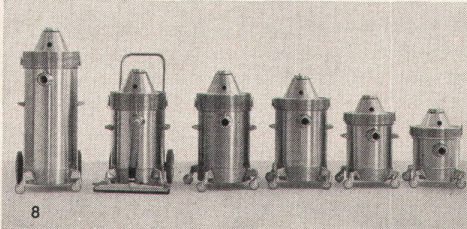

servo
wetrok