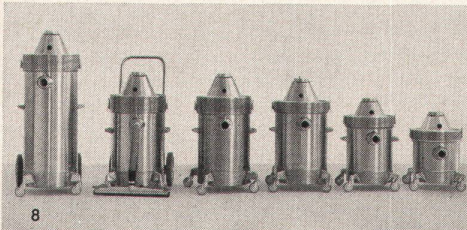

servo
wetrok