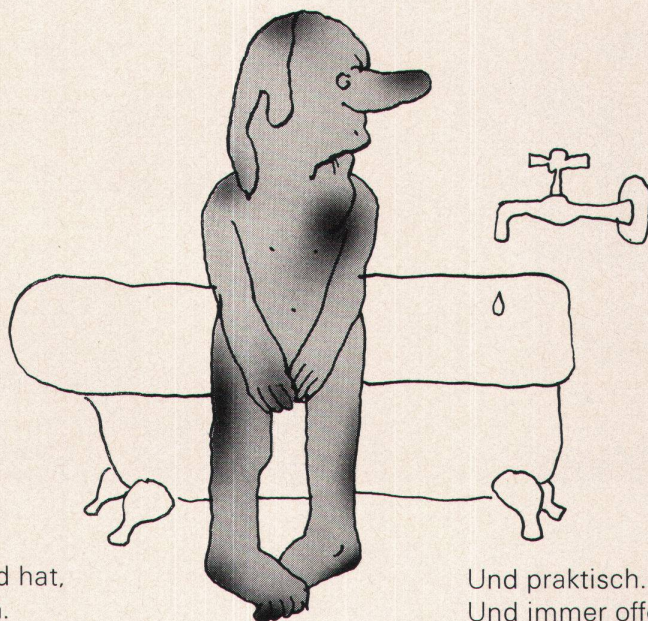

Baden ist nicht immer gut.

Wer ein Bad hat,
kann baden.
Wer ein gutes Bad hat,
kann gut baden.
Wer kein gutes Bad hat,
kann nicht so gut baden.
Dieses Bad ist kalt.
Und farblos.
Und eng.
Und unpraktisch.
Und veraltet.
Und rostig.
Und ungemütlich.
Und unfreundlich.
Solche Bäder sind meistens zugeschlossen.
Und die Türen klemmen.

Ein gutes Bad ist warm.
Und farbig.

Und praktisch.
Und immer offen.
Und gemütlich.
Und freundlich.

Und wer ein gutes Bad hat,
ist aufgeschlossen
und freundlich.
Und wer freundlich ist,
hat Freunde.
Und wer Freunde hat,
ist beliebt.
Und wer beliebt ist,
ist erfolgreich.
Und wer erfolgreich ist,
ist reich.

Ein gutes Bad ist gut
zum Reichwerden.

Aktion gegen langweilige Badezimmer.

Informationsstelle der sanitären Branche, Sihlstrasse 55, 8001 Zürich, Tel. 01/25 68 22