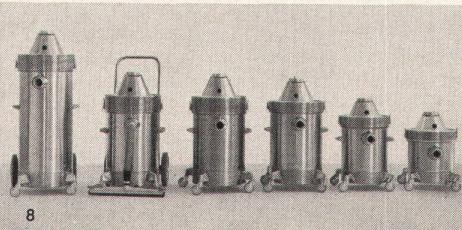

servo
wetrok