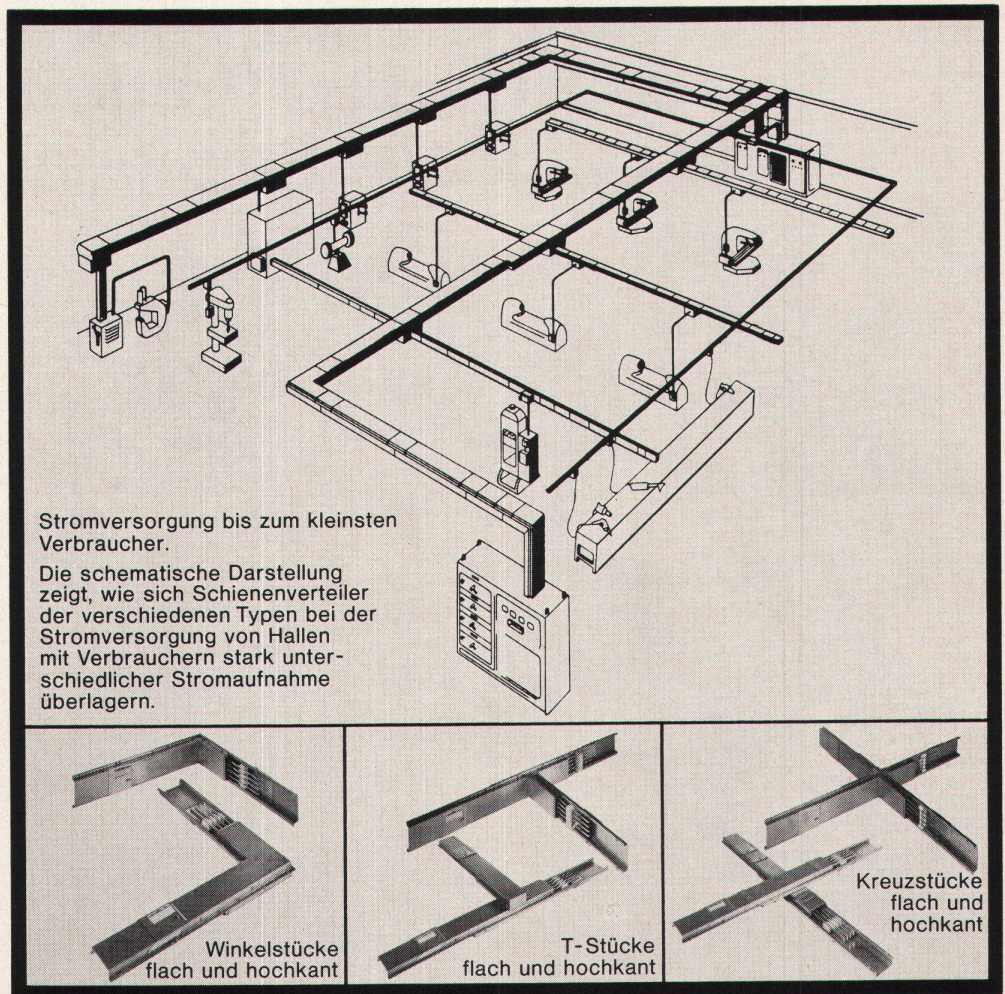

Einbaufertig
Problemlose
Montage

10 verschiedene
Typen

10 Jahre Garantie

Gute Licht-
durchlässigkeit
Beste Wärme-
isolation

Große freie
Spannweiten
Für Oblichter
und Fassaden

Everlite AG
4657 Dulliken
Tel. 062-22 26 66

**Für
Werkstätten,
Werk-, Lager-
und Aus-
stellungshallen,
Laborräume,
als Steigleitung
für Hochhäuser**

Stromversorgung bis zum kleinsten Verbraucher.

Die schematische Darstellung zeigt, wie sich Schienenverteiler der verschiedenen Typen bei der Stromversorgung von Hallen mit Verbrauchern stark unterschiedlicher Stromaufnahme überlagern.