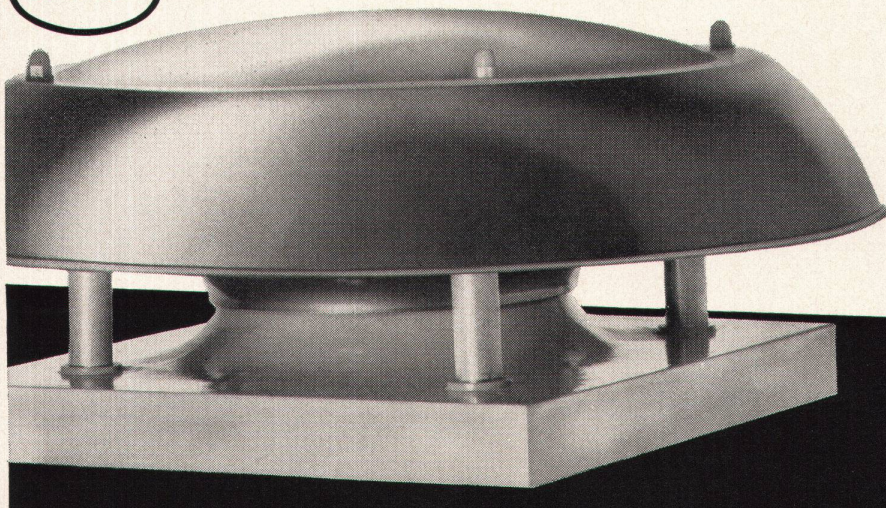

45/70

Erste Schweizer Dachventilatoren

AWAG

- * Ausgereifte, stabile Konstruktion, kompakte, **niedrigste**, wettersichere Bauart.
- * Hohe Luftleistung, einwandfreier Dauerbetrieb durch wartungsfreie Kugellager.
- * Stufenlose Regulierbarkeit des vollkommen gekapselten Motors.
- * Geräuscharmer, ruhiger Lauf dank 8-facher elastischer Motor-Aufhängung.
- * Maximaler Schutz der Motor- und Anschlussteile durch aerodynamische Abdeckhaube. Korrosionsfestes Material.
- * Sehr ansprechende Form, einfache Montage, äusserst günstiger Preis.