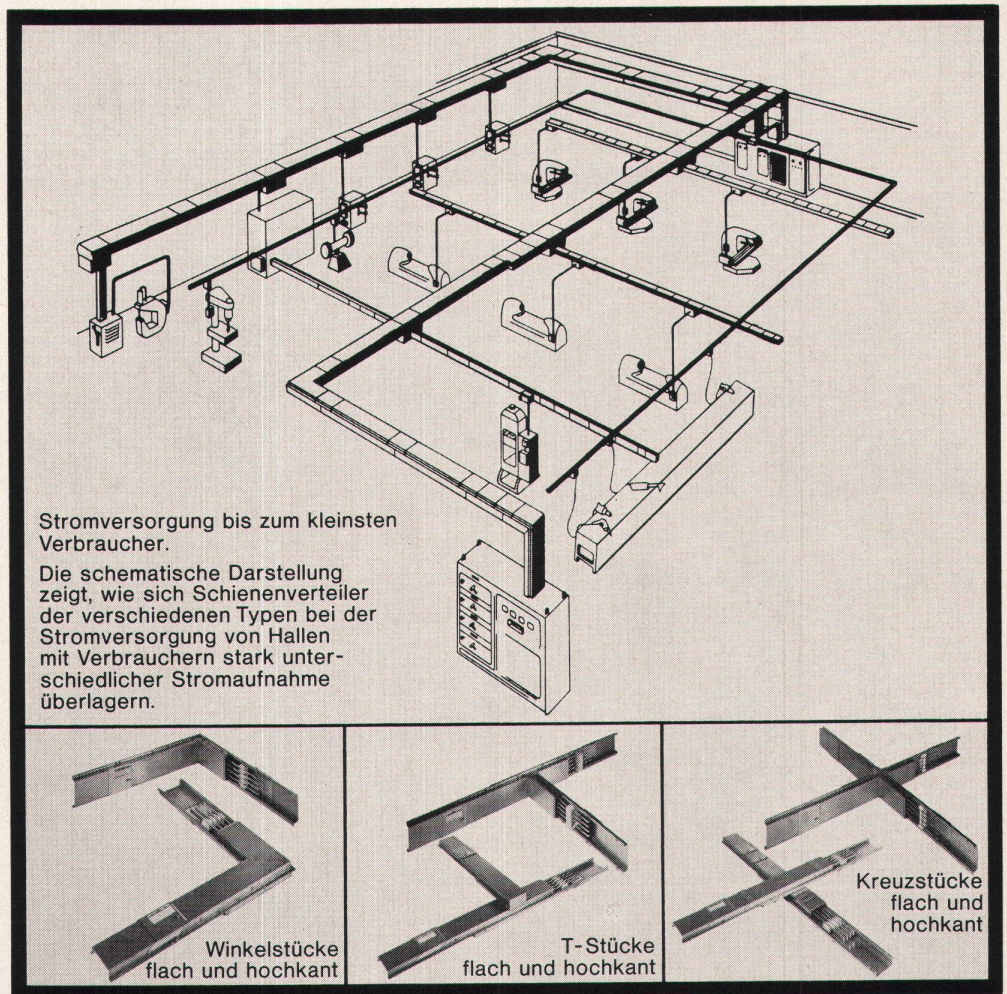

Einbaufertig
Problemlose
Montage

10 verschiedene
Typen

10 Jahre Garantie

Gute Licht-
durchlässigkeit
Beste Wärme-
isolation

Große freie
Spannweiten
Für Oblichter
und Fassaden

Everlite AG
4657 Dulliken
Tel. 062-22 26 66

**Für
Werkstätten,
Werk-, Lager-
und Aus-
stellungshallen,
Laborräume,
als Steigleitung
für Hochhäuser**

Stromversorgung bis zum kleinsten Verbraucher.

Die schematische Darstellung zeigt, wie sich Schienenverteiler der verschiedenen Typen bei der Stromversorgung von Hallen mit Verbrauchern stark unterschiedlicher Stromaufnahme überlagern.