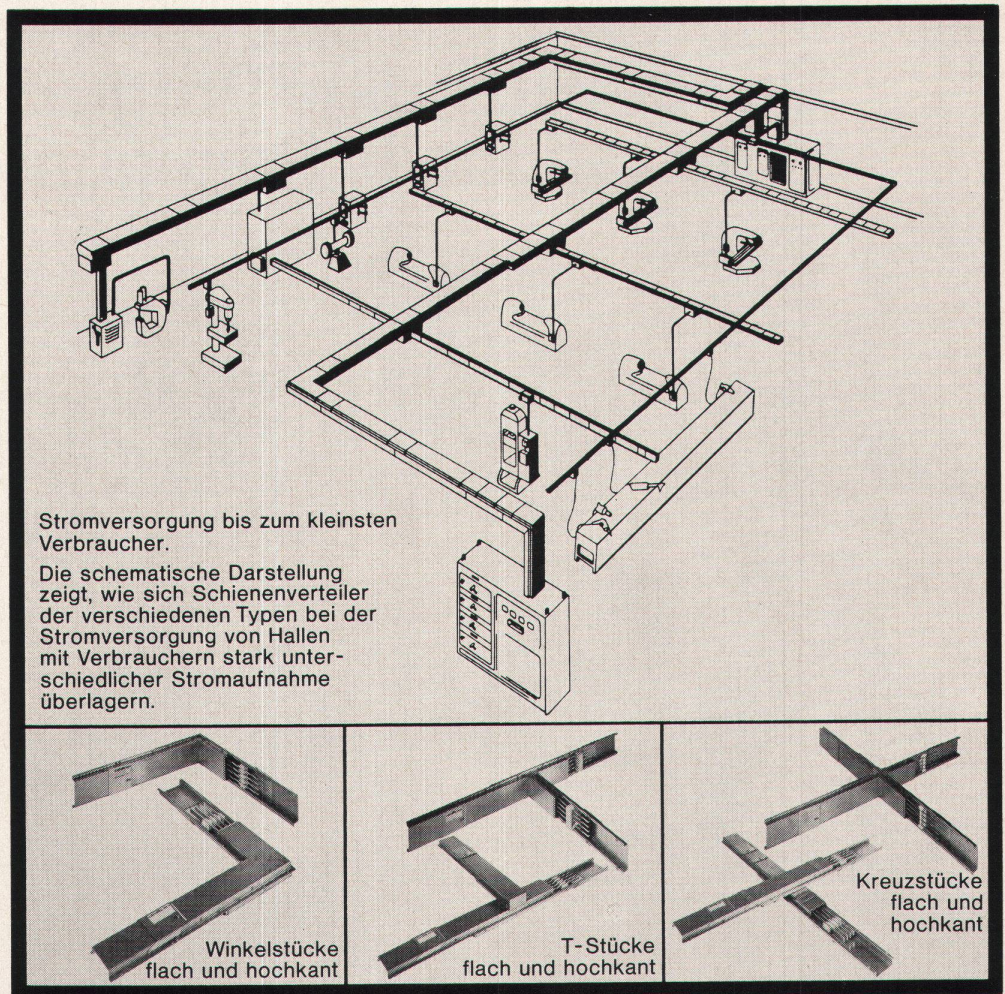

Einbaufertig
Problemlose
Montage

10 verschiedene
Typen

10 Jahre Garantie

Gute Licht-
durchlässigkeit
Beste Wärme-
isolation

Große freie
Spannweiten

Für Oblichter
und Fassaden

Everlite AG
4657 Dulliken
Tel. 062-22 26 66

**Für
Werkstätten,
Werk-, Lager-
und Aus-
stellungshallen,
Laborräume,
als Steigleitung
für Hochhäuser**

Stromversorgung bis zum kleinsten Verbraucher.

Die schematische Darstellung zeigt, wie sich Schienenverteiler der verschiedenen Typen bei der Stromversorgung von Hallen mit Verbrauchern stark unterschiedlicher Stromaufnahme überlagern.