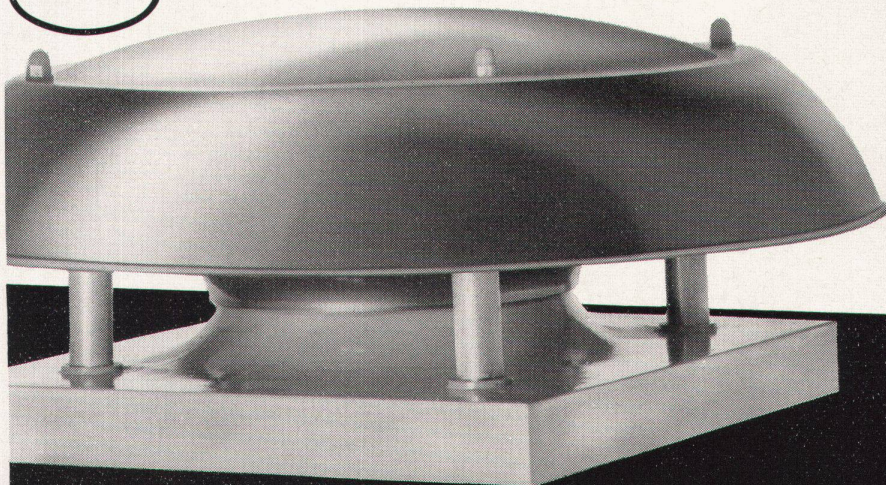

embru

Embru-Werke 8630 Rüti ZH Telefon 055/44 8 44

NEU! AWAG Radial-Drucklüfter, Gesamthöhe nur 175 mm

45/70

Erste Schweizer Dachventilatoren

AWAG

- * Ausgereifte, stabile Konstruktion, kompakte, **niedrigste**, wettersichere Bauart.
- * Hohe Luftleistung, einwandfreier Dauerbetrieb durch wartungsfreie Kugellager.
- * Stufenlose Regulierbarkeit des vollkommen gekapselten Motors.
- * Geräuscharmer, ruhiger Lauf dank 8-facher elastischer Motor-Aufhängung.
- * Maximaler Schutz der Motor- und Anschlussteile durch aerodynamische Abdeckhaube. Korrosionsfestes Material.
- * Sehr ansprechende Form, einfache Montage, äusserst günstiger Preis.