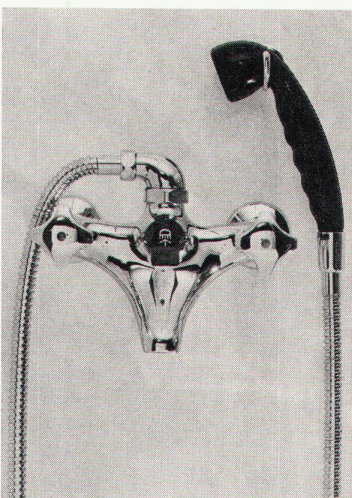

kugler

Ein einziger, auswechselbarer Mechanismus für alle
sanitären **kugler**-Armaturen

Das Standard-Oberteil «Kugloring N»

Die Bedeutung, welche Kugler der Fabrikation, Forschung und Formgebung beimisst, hat viel zum heutigen Erfolg beigetragen, um dem Installateur die Arbeit zu erleichtern und dem Benutzer der Armatur Qualität und Kugler-Komfort zu bieten.

Zwei Beispiele beweisen es:

- a) die regulier- und abstellbare Batterieanschlussverschraubung Ballofix, die die Wasserzufuhr vor der Armatur unterbricht und
- b) das präzis bearbeitete Oberteil «Kugloring N», das so leicht ausgetauscht werden kann. Einfachheitshalber wird es komplett einbaufertig ab Lager geliefert.