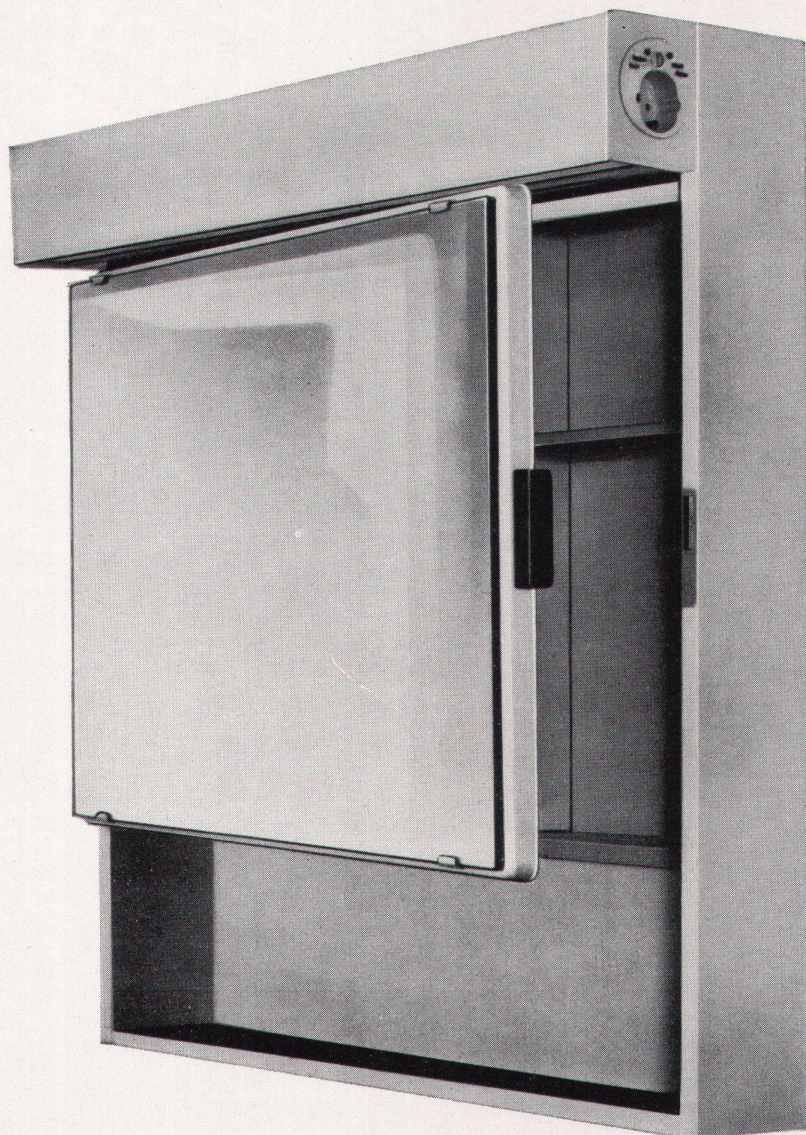

Egrostar: der einzige Toilettenschrank mit vier Montagemöglichkeiten

Der Egrostar-Toilettenschrank bringt einen bis heute einmaligen und für die Montage entscheidenden Vorteil mit: er lässt sich so montieren, wie die räumlichen Gegebenheiten es erfordern. Das heißt, die Türscharniere und die Steckdose können beide links angeordnet sein. Oder die Scharniere links und die Steckdose rechts. Oder beides rechts. Oder rechts die Scharniere und links die Steckdose. Alles, was zu tun ist, um die Schranktüre von Rechts- auf Linksöffnung (oder umgekehrt) umzuändern, sind ein paar einfache Handgriffe. Dasselbe gilt für die Steckdose. Diese verblüffend einfache und praktische Konstruktion erspart Ihnen kostspielige Lagerhaltung, Umtriebe und unnötigen Ärger. Wie alle Egro-Produkte ist auch der Egrostar stabil konstruiert und sorgfältig verarbeitet. Echte Qualität zeigt sich in den Details.

Vom Egrostar-Toilettenschrank gibt es 3 verschiedene Modelle:

Modell Nr.	Beleuchtung
9700	1×15 Watt Fluoreszenz
9705	2×15 Watt Fluoreszenz
9710	3×40 Watt Glühlampen

Der Verkauf erfolgt über den Sanitärgrößhandel.

**Egloff & Co. AG, Metallwarenfabrik
5443 Niederrohrdorf**