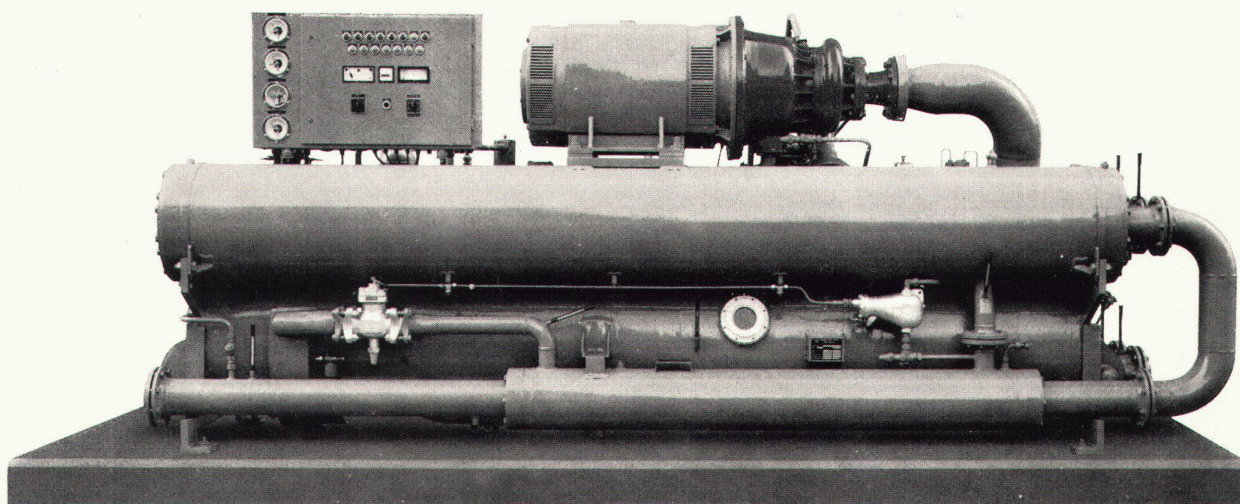

SULZER ESCHER WYSS

Vereinte Erfahrung
Erhöhte Leistung

Unitop

Die kompakte Kälteeinheit für Klimaanlage
0,56 bis 1,1 Mio kcal/h

- kompakt
- wirtschaftlich
- anschlussfertig
- sicher und zuverlässig
- minimale Wartung
- preisgünstig
- 12 Typen
- serienmässig hergestellt

Eine Neuentwicklung von Sulzer-Escher Wyss.

Verlangen Sie unser Prospektmaterial unter Kennwort «Unitop»

SULZER®

Gebrüder Sulzer, Aktiengesellschaft
CH-8401 Winterthur
Telefon (052) 811122
Telegramme:
Gebulzer Winterthur
Telex 76165

ESCHER WYSS®

Escher Wyss GmbH, Werk Lindau
D-899 Lindau/Bodensee
Telefon (08382) 761
Telegramme:
Escherwyss Lindaubodensee
Telex 054341