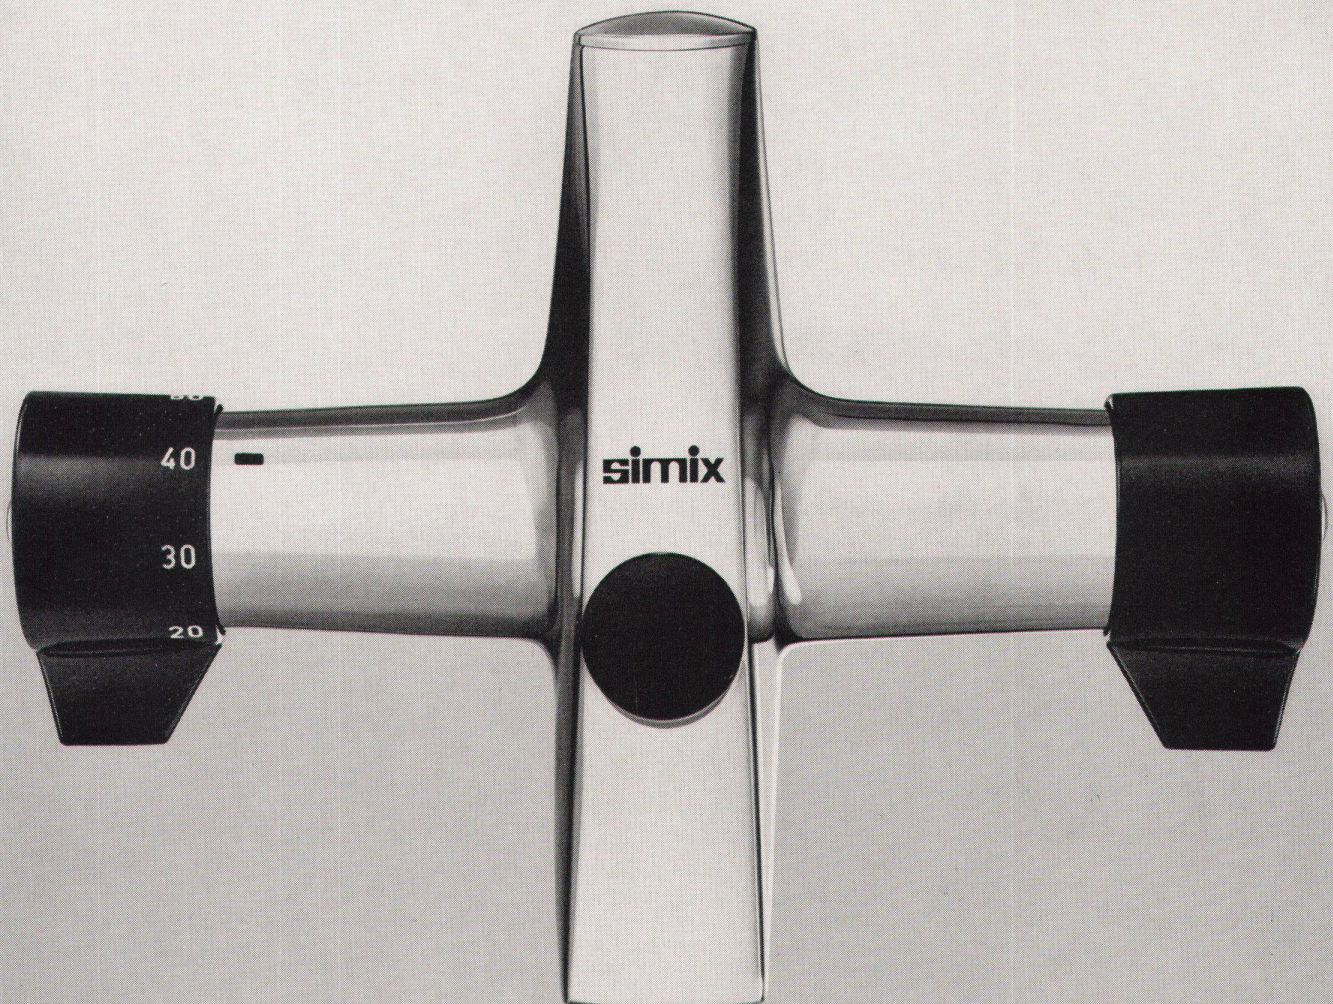

hartmoltopren
system

Polyurethan-Hartschaum

Komfort steigert das Wohlbefinden des Menschen

Das Duschen
wie das Baden
wird mit dem autothermischen Mischgerät Simix
zum ungetrübten Genuss.

similar Carouge-Genève, Zürich