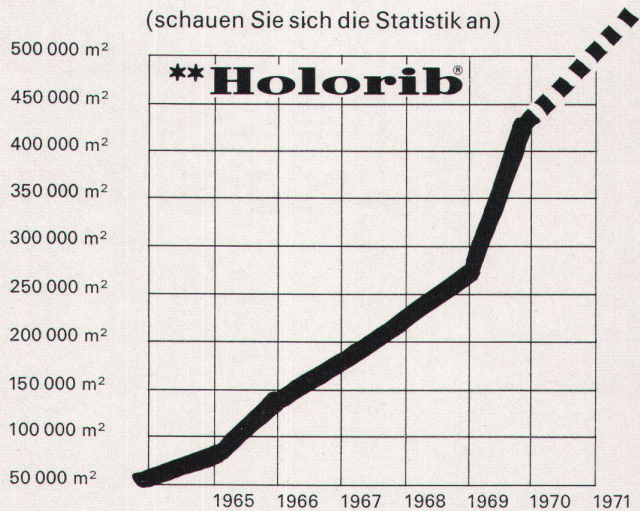

** Holorib®

Und immer mehr Projekte werden zu Referenzen

Amag, Bern
Hauptbahnhof SBB, Bern
Inselspital Bern
Nestlé, Orbe
Papierfabrik, Balsthal
Bell AG, Basel
Crédit Suisse, Genève
EFTA-AELE, Genève
EPUL, Lausanne
Galenica AG, Bern
Hoffmann-La Roche & Co. AG, Basel
Haco AG, Gümligen
La Placette, Genève, Super Parking und Grand-Magasin
Gebr. Loeb AG, Bern
Migros, Schönbühl/Bern
Model AG, Weinfelden
Portland Zementwerk AG, Olten
PTT Postgebäude, Delémont
Shopping Center Schönbühl, Luzern
Spengler AG, Bern
Station Schilthorn, Mürren
Suchard SA, Serrières
Sulzer AG, Winterthur
Titlis-Schwebebahn, Mittelstation Engelberg
Union Helvetia, Luzern
Union Rückversicherungsgesellschaft, Zürich
VSK Druckerei, Basel
Simca Suisse SA, Genève
Schweizerisches Verkehrshaus, Luzern

Centre Winterthur, Bruxelles
Immeubles Shape et Nato, Bruxelles
Palais de la Nation, Bruxelles
Grands Magasins, Bruxelles
Satellitenstadt San Felice, Mailand
Centre des Télécommunications, Luxembourg
Syndicat des Constructeurs Métalliques de France, Puteaux
Magasins du Printemps, Paris
Cité Universitaire - Maison de l'Iran, Paris
PAN AM Building, New York

Holorib ist nicht aufzuhalten

(schauen Sie sich die Statistik an)

Holorib

ist das einzige Verbunddeckensystem und wurde von der EMPA auf Brandwiderstand geprüft. Holorib ist von allen kantonalen Brandver-

sicherungsanstalten anerkannt. Holorib spart Personal, weil das Verlegen einfach und rationell ist. Holorib verkürzt die Bauzeit, weil Schalung und Armierung überflüssig werden.

Holorib wird in der Schweiz profiliert und ist deshalb preisgünstig und jederzeit ab Lager lieferbar.

Holodeck

Holodeck sind Wand- und Dachverkleidungselemente und werden auch für Lawinverbauungen eingesetzt. Holodeck-Bleche ergänzen das Holorib-Programm auf ideale Weise. In Fixlängen lieferbar und einfach in der Montage.

Holorib DLW

Holorib DLW sind einschalige Warmdachelemente, deren Oberseite mit einem Polystyrol-Hartschaum aufgeschäumt ist. Eine Bitumendachpappe auf dem Hartschaum sorgt für einwandfreien Schutz vor Witterungseinflüssen.