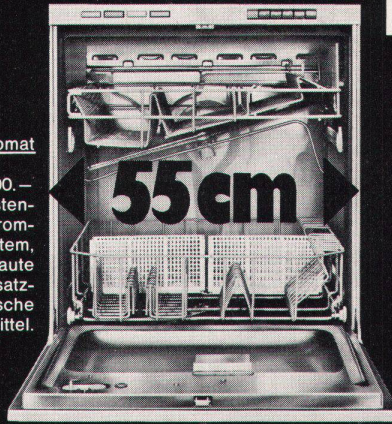

isolag

Kompressor-Einbaukühlschrank

5 Modelle von 130 bis 245 l Inhalt
ab Fr. 315,-

**Ein neuer
Bauknecht -
Clou:
Alle Geräte
nach
Schweizer -
Norm !**

Einbau-Geschirrspülautomat

für 10 Massgedecke, Fr. 1790,-
4 vollautomatische, drucktasten-
gesteuerte Programme, Chrom-
stahlausführung, Totalsprühsystem,
serienmässig eingebaute
Wasserentkalkungsanlage, Zusatz-
trockenheizung, automatische
Zugabe von Spül- und Klarspülmittel.

***Einbau-Tiefgefrierschrank

Inhalt 130 Liter Fr. 518,-
mit Schnellgefrierfach
für schockartiges Einfrieren.

Bauknecht Einbaugeräte lassen sich problemlos frontbündig oder bis zu 20 mm vorstehend in der Küchenkombination einsetzen und gewährleisten ein modernes, kompaktes Küchenbild. SEV-geprüft, Fabrikgarantie, sowie zuverlässiger Kundendienst in der ganzen Schweiz.