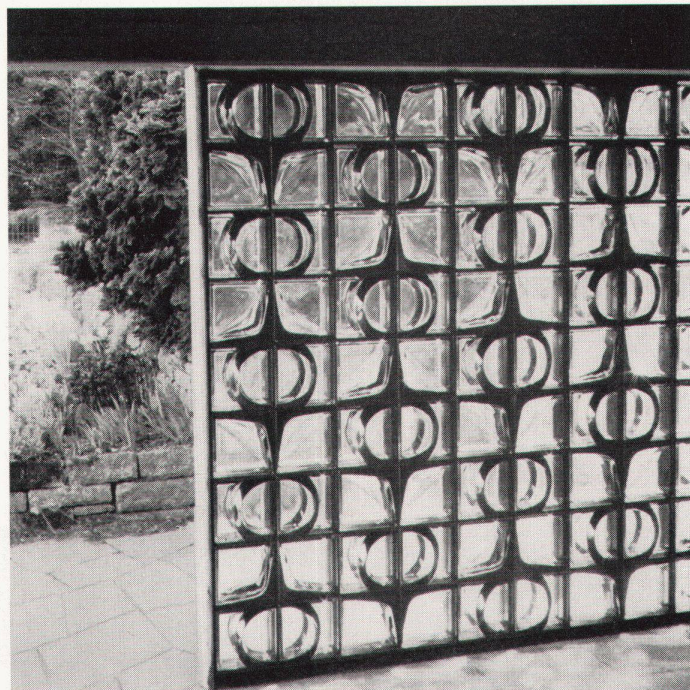

Architekten als Adjunkt des Stadtbaumeisters

neu zu besetzen.

Anforderungen:

Abgeschlossene Hochschul- oder Technikumsausbildung im Hochbau, Verständnis für städtebauliche Probleme, Befähigung zur baupolizeilichen Beurteilung von Bauprojekten, Eignung zum Verwaltungsdienst, Kenntnis der deutschen und französischen Sprache.

Wir bieten:

Zeitgemäße Entlohnung im Rahmen der städtischen Besoldungsordnung. Angenehme Arbeitsbedingungen, Fünftagewoche.

Bewerbungen:

Die Bewerbungen sind schriftlich einzureichen unter Angabe der genauen Personalien. Ferner sind lückenlose Ausweise über Berufsausbildung und bisherige Tätigkeit zu unterbreiten mit Zeugnisunterlagen, unter Angabe eventueller Referenzen und des frühesten Eintrittsdatums. Die Anmeldungen sind bis Ende Juni 1971 zu richten an:

Hochbauamt, Zentralplatz 49, 2500 Biel

Chiaro, der neue P. C. Relief-Glasbaustein, wurde von der bekannten Design-Firma Peter Muller-Munch Associates in zwei Modellen kreiert. Das eine mit halbkreisförmigem, das andere mit scharf abgewinkeltem Sichel-Relief mit schwarzer Kontur. Mit beiden Typen lassen sich viele elegante Kombinationen mit wirkungsvollen Kontrasten erzielen.

Der Chiaro-Glasbaustein eignet sich besonders im Innenausbau, als Eingangspartie, Windfang, Trennwand usw. und gibt jedem Bau eine besondere ästhetische Note.

Chiaro-Glasbausteine haben die üblichen Normmaße 19,6/19,6/10 cm (Fugenteilungsmaß 20,4 cm), so daß Sie jederzeit auf Chiaro umdisponieren können.

Selbstverständlich bietet er auch die bekannten Vorteile des Glasbausteines, wie vorzügliche Isolation gegen Kälte und Schall, höchste Sicherheit gegen Feuer und Einbruch, und schützt so Leben und wertvolles Gut.

Bitte verlangen Sie unsere Kombinationszeichnungen.

Lieferung von Glasbausteinen mit und ohne Montage.

Spezialfirma
für Glasbetonbau
8004 Zürich
Feldstraße 111
Tel. 051 / 27 45 63
und 23 78 08

**SCHNEIDER
+ SEMADENI**

8004 ZÜRICH

Heizungs- probleme? Nehmen Sie kaltes Wasser.

Denn kaltes Wasser erzeugt elektrischen Strom - Tag und Nacht steht diese Energie überall bereit. Die neue **eurol** Elektro-Raumheizung bietet viele wichtige Vorteile: keine kalten Zonen, gute Einfügung

in die Raumatmosphäre, einfache Installation, die Wärme kann in den einzelnen Räumen genau nach den jeweiligen Bedürfnissen reguliert werden...

Kurz: die neue 'eurol'-Raumheizung entspricht der Heizung der Zukunft.

Auskünfte und Prospekte von
TIBA AG, 4416 Bubendorf BL,
Tel. 061 84 86 66

Coupon:

Ja, ich interessiere mich für kaltes Wasser: ich bin überzeugt, dass die eurol-Raumheizung der Heizung der Zukunft entspricht.

1. ☐ Bitte senden Sie mir Prospekte
   ☐ Bitte um Ihren Besuch

Name _____

Adresse _____

Tel.-Nr. _____