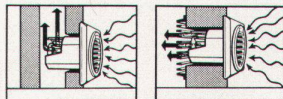

Eschmann AG Thun
Industriestraße 5 Tel. 033 / 2 91 91

mini

26

TURBINETTE ein neuer

**Einbau-
Ventilator**
mit grosser Leistung und kleinsten Abmessungen
für kleine Räume

Nur Fr. 73.-

für Badezimmer, WC's, kleine Küchen usw. Saugt alle Dämpfe, unangenehme Gerüche, Dünste etc. zuverlässig ab. Der Ventilator wird einfach in eine Maueröffnung oder in ein Rohr von nur 115 mm Ø eingeschoben.