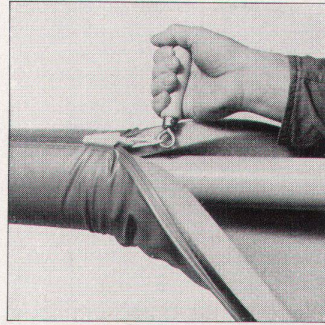

Sind Sie im Bild?*

Über Isomat!

die Rohrisolierung mit Gleitverschluß,
bestehend aus temperaturbeständigem Schaumstoff und PVC-Mantel

Wir isolieren damit viele Rohr- leitungen.

bis jetzt über 5 Millionen Meter