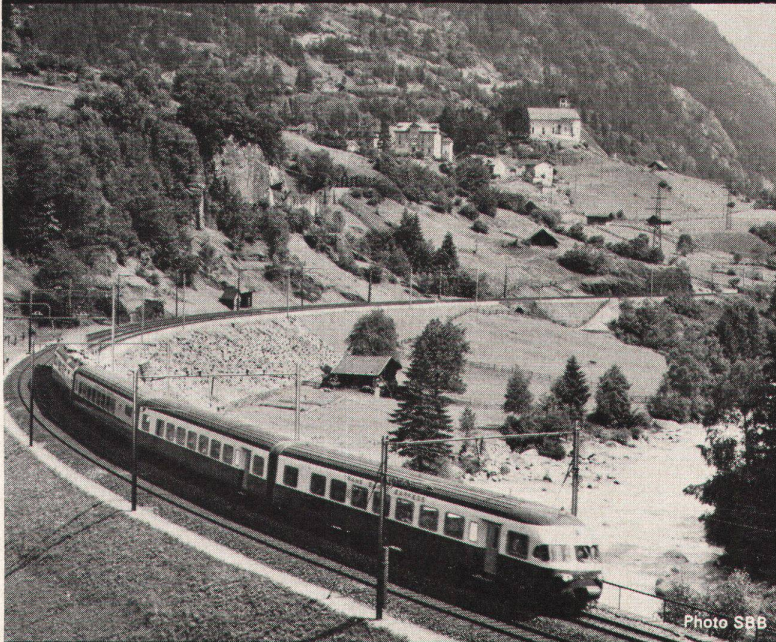

**ALBISWERK
ZÜRICH A.G.**

ALBIS-STEUERUNG